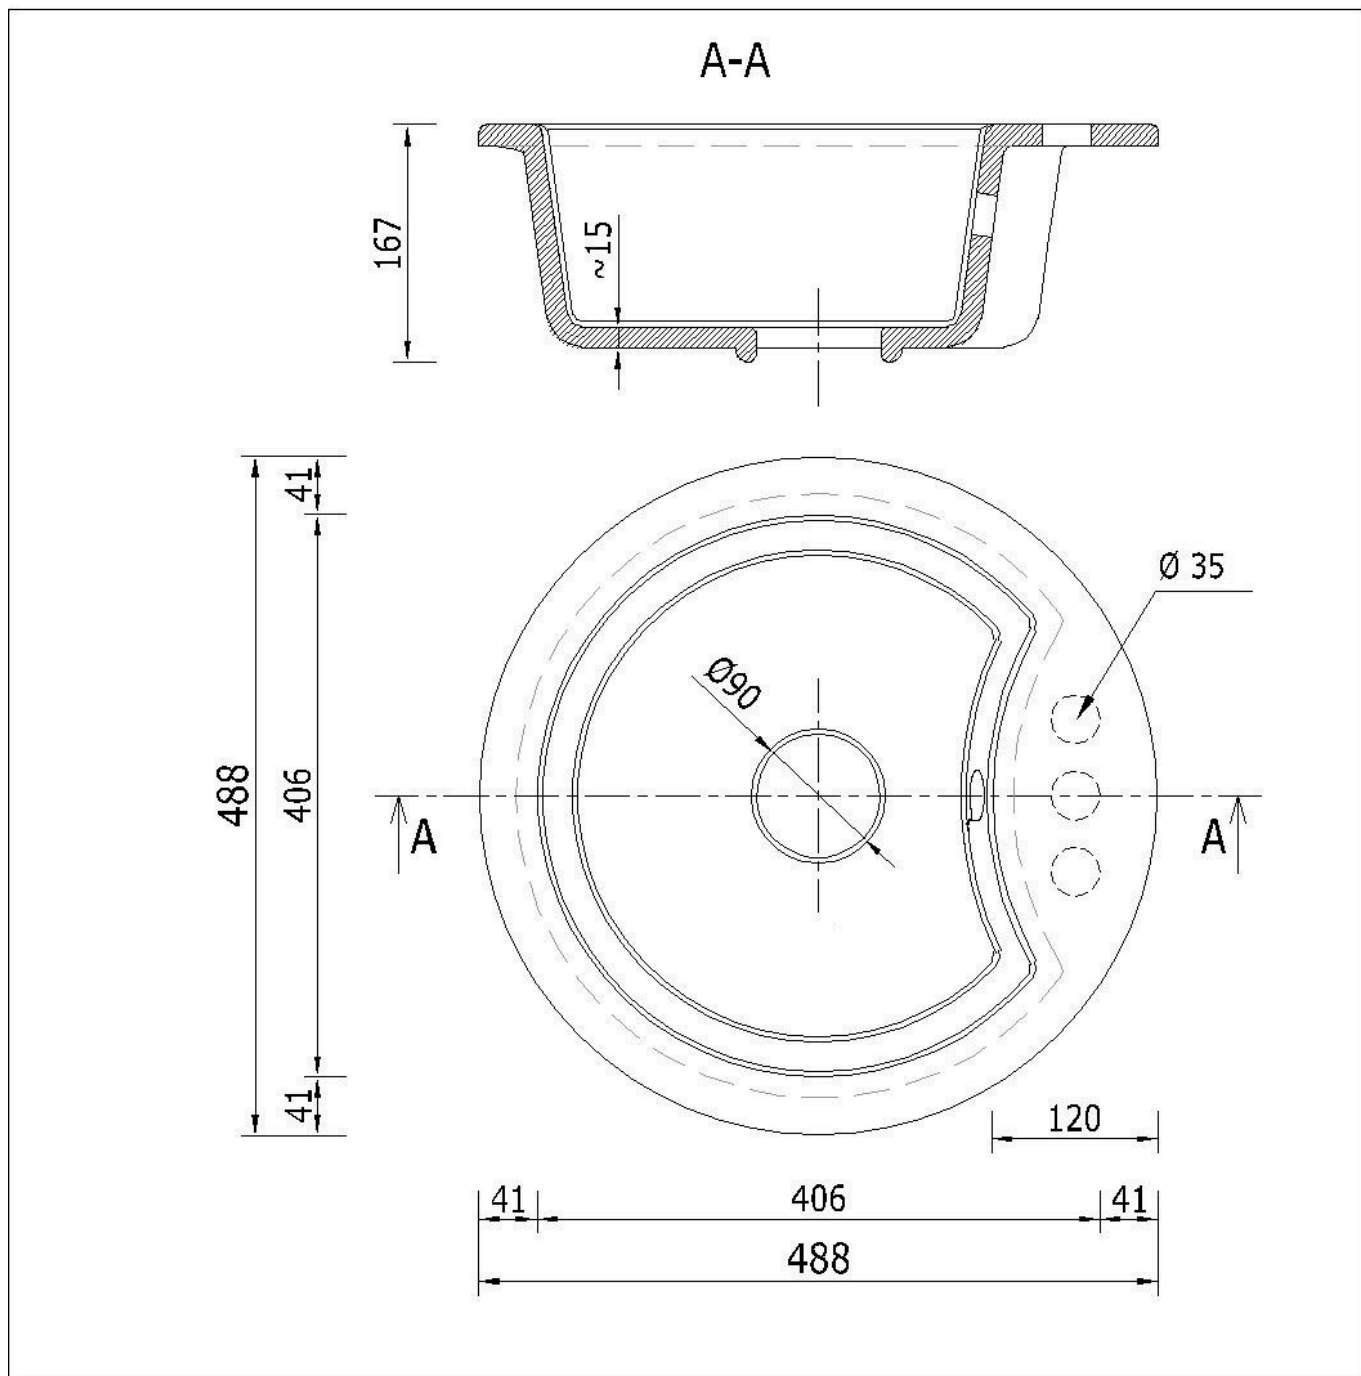

☐☐ Specyfikacja techniczna:

- **Rodzaj:** Zlewozmywak granitowy jednokomorowy, okrągły

-
- **Kolor:** Beżowy
 - **Materiał:** 80% granit, 20% spoiwo
 - **Wymiary zewnętrzne:** Ø490 mm
 - **Wymiary komory:** Ø410 mm
 - **Głębokość komory:** 170 mm
 - **Otwory montażowe:** 3 x Ø35 mm (wiercone wyłącznie na życzenie klienta)
 - **Średnica odpływu:** Ø90 mm
 - **Syfon:** Manualny, czarny, z możliwością podłączenia pralki lub zmywarki

Produkt posiada dodatkowe opcje:

Mila Otwory: Brak , A , B , C , A,B , A,C , B,C , A,B,C

Syfon: Syfon Manualny , Syfon Automatyczny (+ 55,00 zł)

Schemat Techniczny

| | |
|---------------------------|--------|
| Długość Zlewozmywaka | 488 mm |
| Szerokość Zlewozmywaka | 488 mm |
| Punkty pod Otwory Ø 35 mm | 3 |
| Rozmiar Odpływu | 3 1/2" |
| Ilość Komór | 1 |

| | |
|---------------------------------------|--------|
| Długość Komory | 406 mm |
| Szerokość Komory | 406 mm |
| Głębokość Komory | 167 mm |
| Zlewozmywak Przeznaczony do szafki od | 45 cm |

Otwory w zlewozmywaku