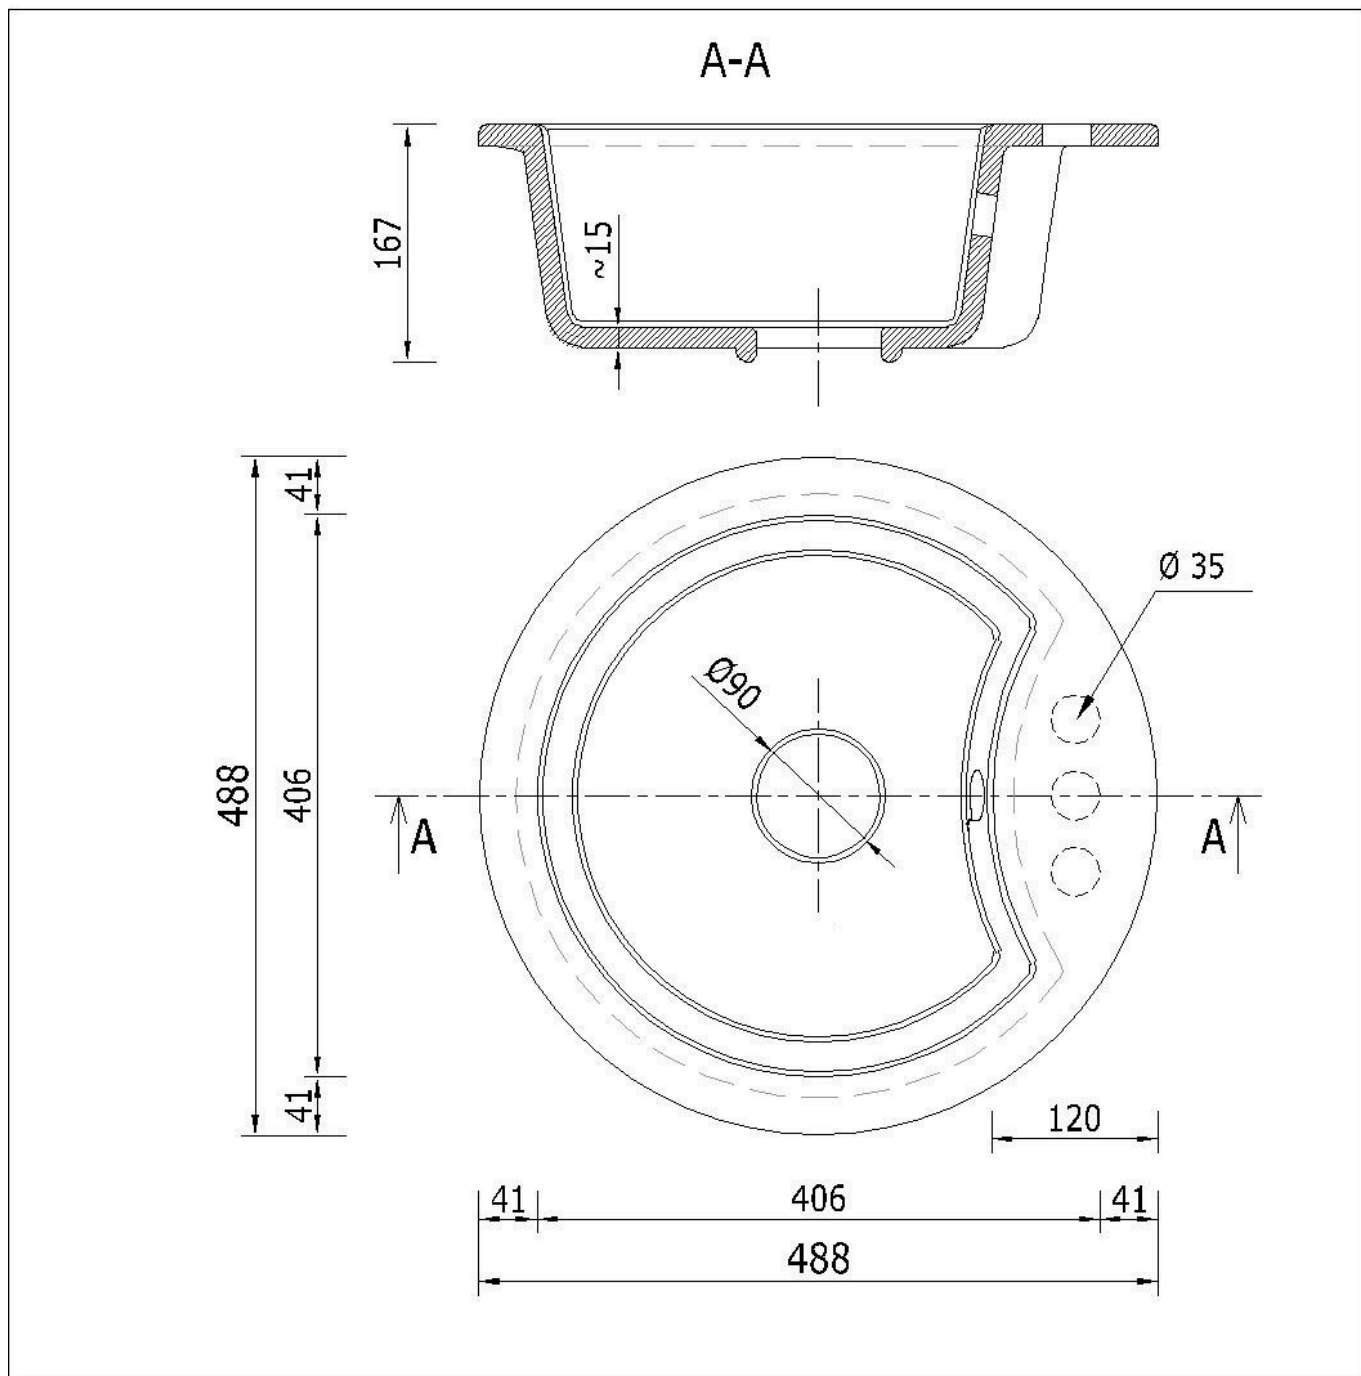

☐☐ Specyfikacja techniczna:

- **Rodzaj:** Zlewozmywak granitowy jednokomorowy, okrągły

-
- **Kolor:** Beżowy
 - **Materiał:** 80% granit, 20% spoiwo
 - **Wymiary zewnętrzne:** Ø490 mm
 - **Wymiary komory:** Ø410 mm
 - **Głębokość komory:** 170 mm
 - **Otwory montażowe:** 3 x Ø35 mm (wiercone wyłącznie na życzenie klienta)
 - **Średnica odpływu:** Ø90 mm
 - **Syfon:** Manualny, czarny, z możliwością podłączenia pralki lub zmywarki

Produkt posiada dodatkowe opcje:

Mila Otwory: Brak , A , B , C , A,B , A,C , B,C , A,B,C

Syfon: Syfon Manualny , Syfon Automatyczny (+ 55,00 zł)

Schemat Techniczny

Długość Zlewozmywaka	488 mm
Szerokość Zlewozmywaka	488 mm
Punkty pod Otwory \varnothing 35 mm	3
Rozmiar Odpływu	3 1/2"
Ilość Komór	1

Długość Komory	406 mm
Szerokość Komory	406 mm
Głębokość Komory	167 mm
Zlewozmywak Przeznaczony do szafki od	45 cm

Otwory w zlewozmywaku

Wszystkie otwory wykonujemy bezpłatnie na profesjonalnych wiertnicach do gresu dzięki czemu mają Państwo pewność, że są one wykonane zgodnie ze sztuką.