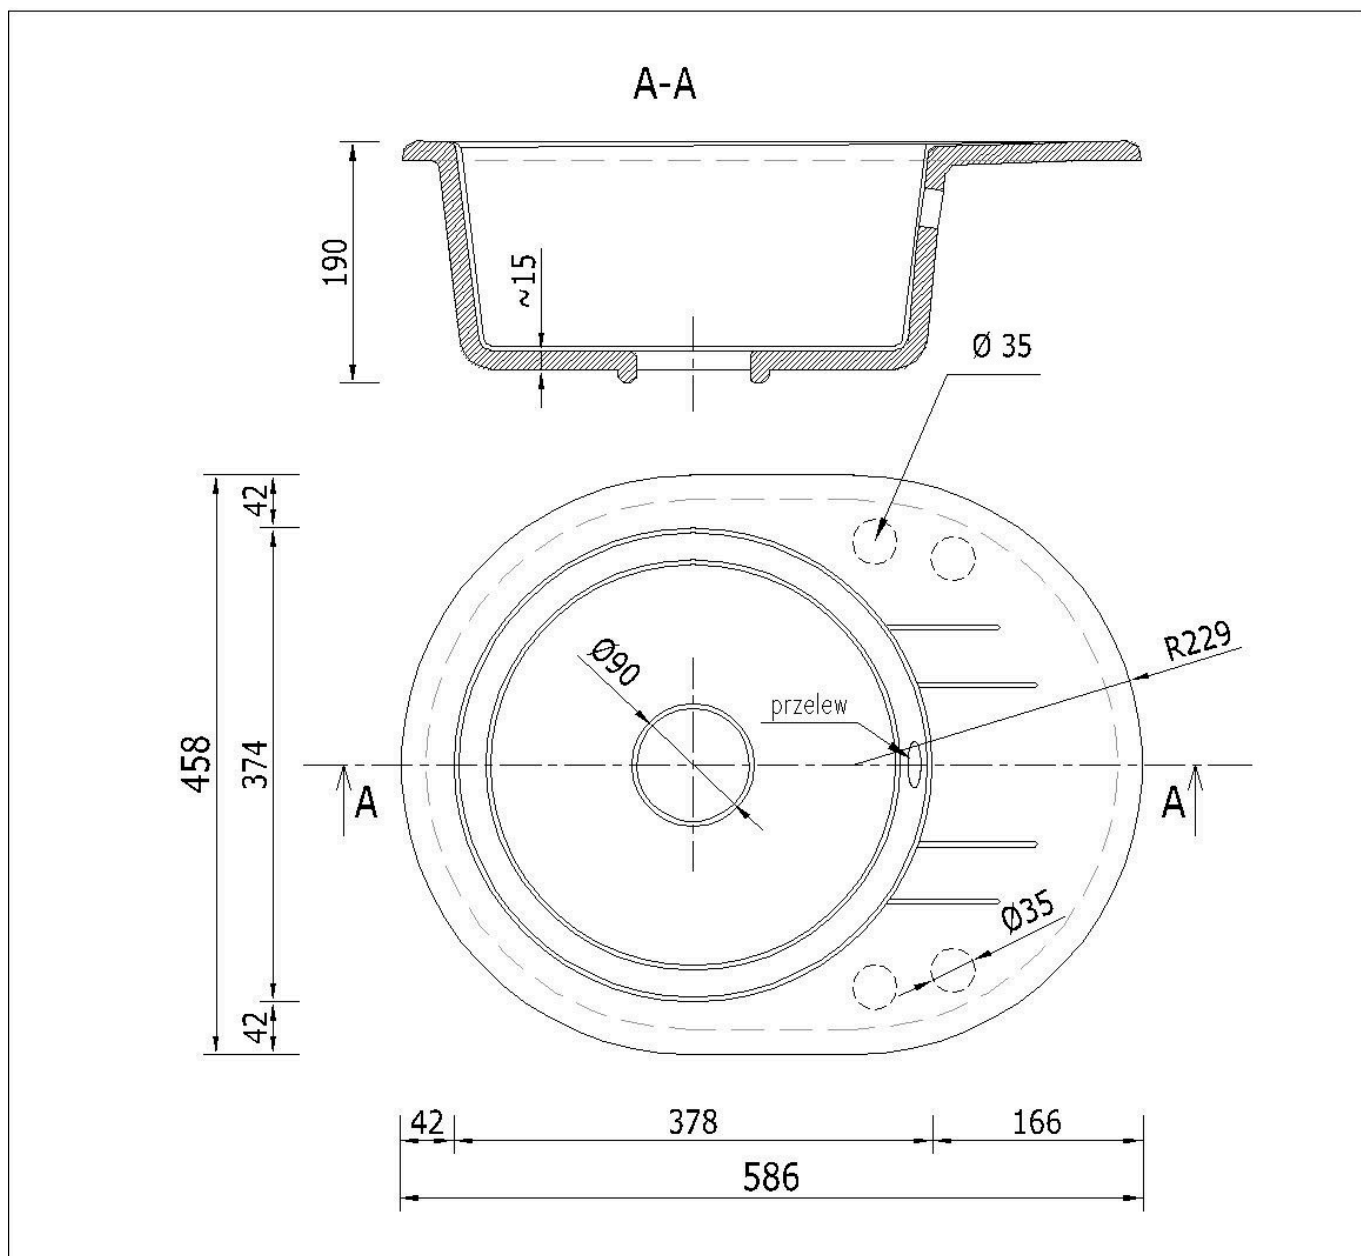

☐☐ Specyfikacja techniczna:

- **Rodzaj:** Zlewozmywak granitowy jednokomorowy z ociekaczem
- **Kolor:** Szary
- **Materiał:** 80% granit, 20% spoiwo
- **Wymiary zewnętrzne:** 590 x 460 mm
- **Średnica zewnętrzna:** Ø 570 mm
- **Wymiary komory:** 370 x 370 mm
- **Głębokość komory:** 180 mm

- **Średnica odpływu:** Ø90 mm
- **Otwory montażowe:** 4 x Ø35 mm (wiercone wyłącznie na wyraźne życzenie klienta)
- **Odporność na temperaturę:** do 280°C
- **Syfon:** Jednokomorowy, manualny, kolor chrom, z możliwością podłączenia pralki lub zmywarki

Syfon: Syfon Manualny , Syfon Automatyczny (+ 35,00 zł)

Schemat Techniczny

Długość Zlewozmywaka	586 mm
Szerokość Zlewozmywaka	458 mm
Punkty pod Otwory Ø 35 mm	4
Rozmiar Odpływu	3 1/2"
Ilość Komór	1
Długość Komory	378 mm
Szerokość Komory	374 mm