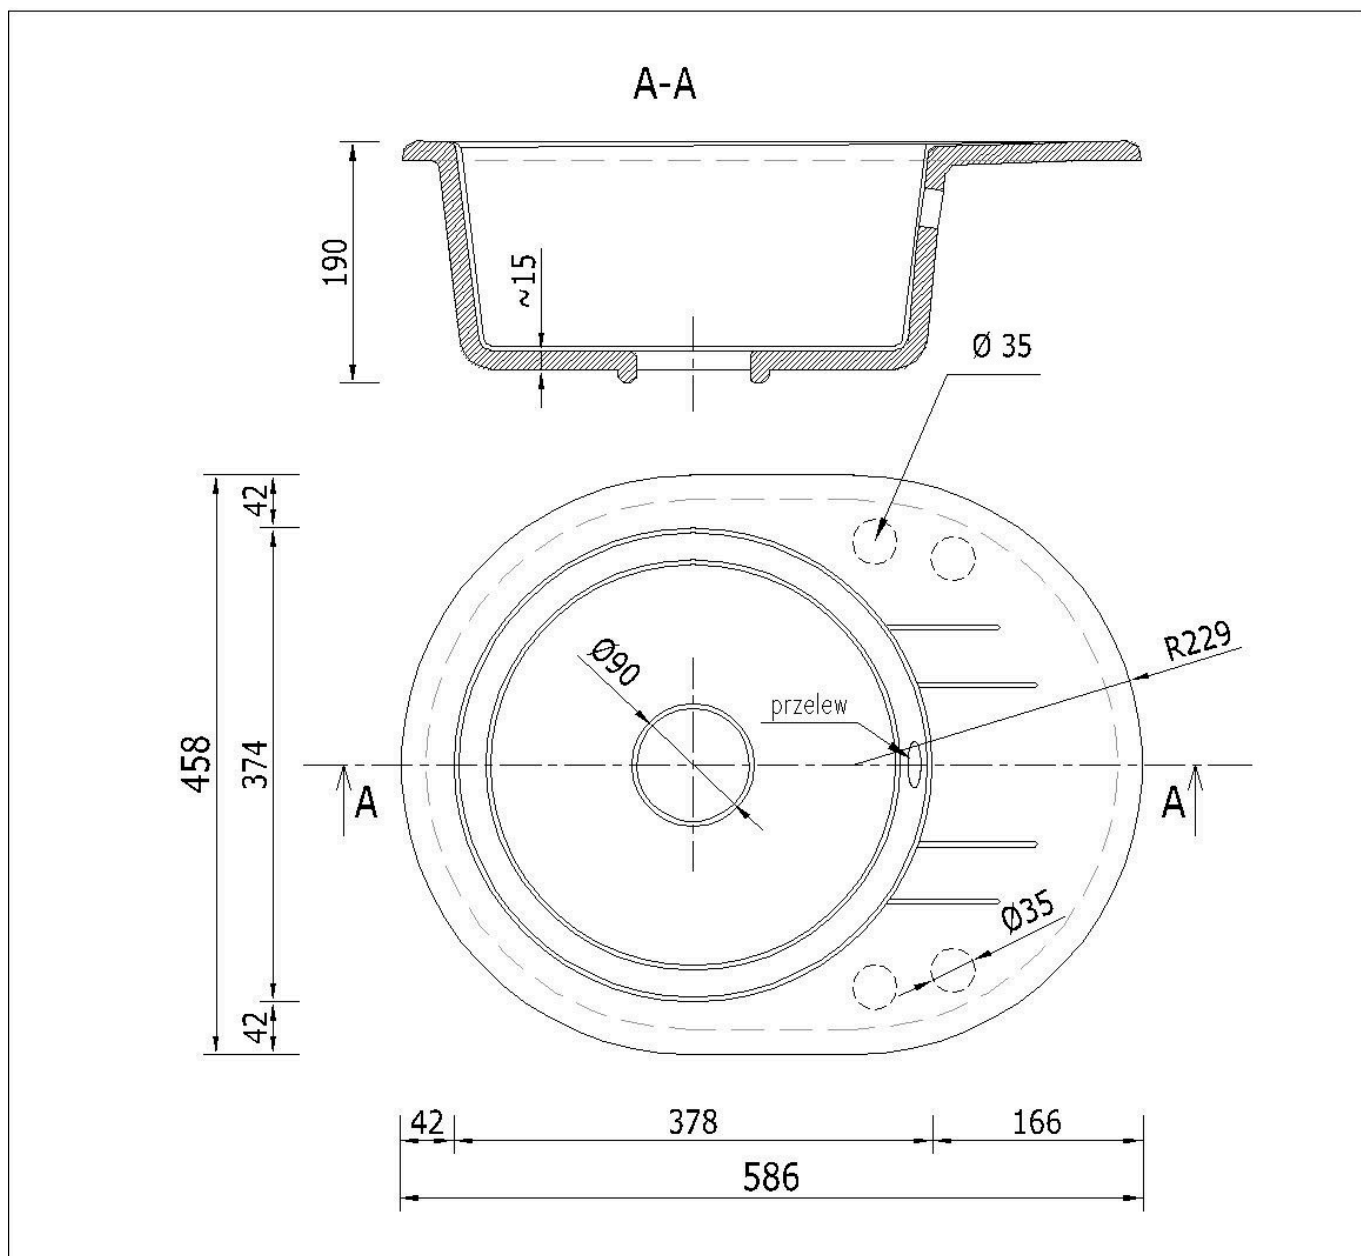

☐☐ Specyfikacja techniczna:

- **Rodzaj:** Zlewozmywak granitowy jednokomorowy z ociekaczem
- **Kolor:** Szary
- **Materiał:** 80% granit, 20% spoiwo
- **Wymiary zewnętrzne:** 590 x 460 mm
- **Średnica zewnętrzna:** Ø 570 mm
- **Wymiary komory:** 370 x 370 mm
- **Głębokość komory:** 180 mm

- **Średnica odpływu:** Ø90 mm
- **Otwory montażowe:** 4 x Ø35 mm (wiercone wyłącznie na wyraźne życzenie klienta)
- **Odporność na temperaturę:** do 280°C
- **Syfon:** Jednokomorowy, manualny, kolor czarny, z możliwością podłączenia pralki lub zmywarki

Syfon: Syfon Manualny , Syfon Automatyczny (+ 55,00 zł)

Schemat Techniczny

Długość Zlewozmywaka	586 mm
Szerokość Zlewozmywaka	458 mm
Punkty pod Otwory \varnothing 35 mm	4
Rozmiar Odpływu	3 1/2"
Ilość Komór	1
Długość Komory	378 mm
Szerokość Komory	374 mm