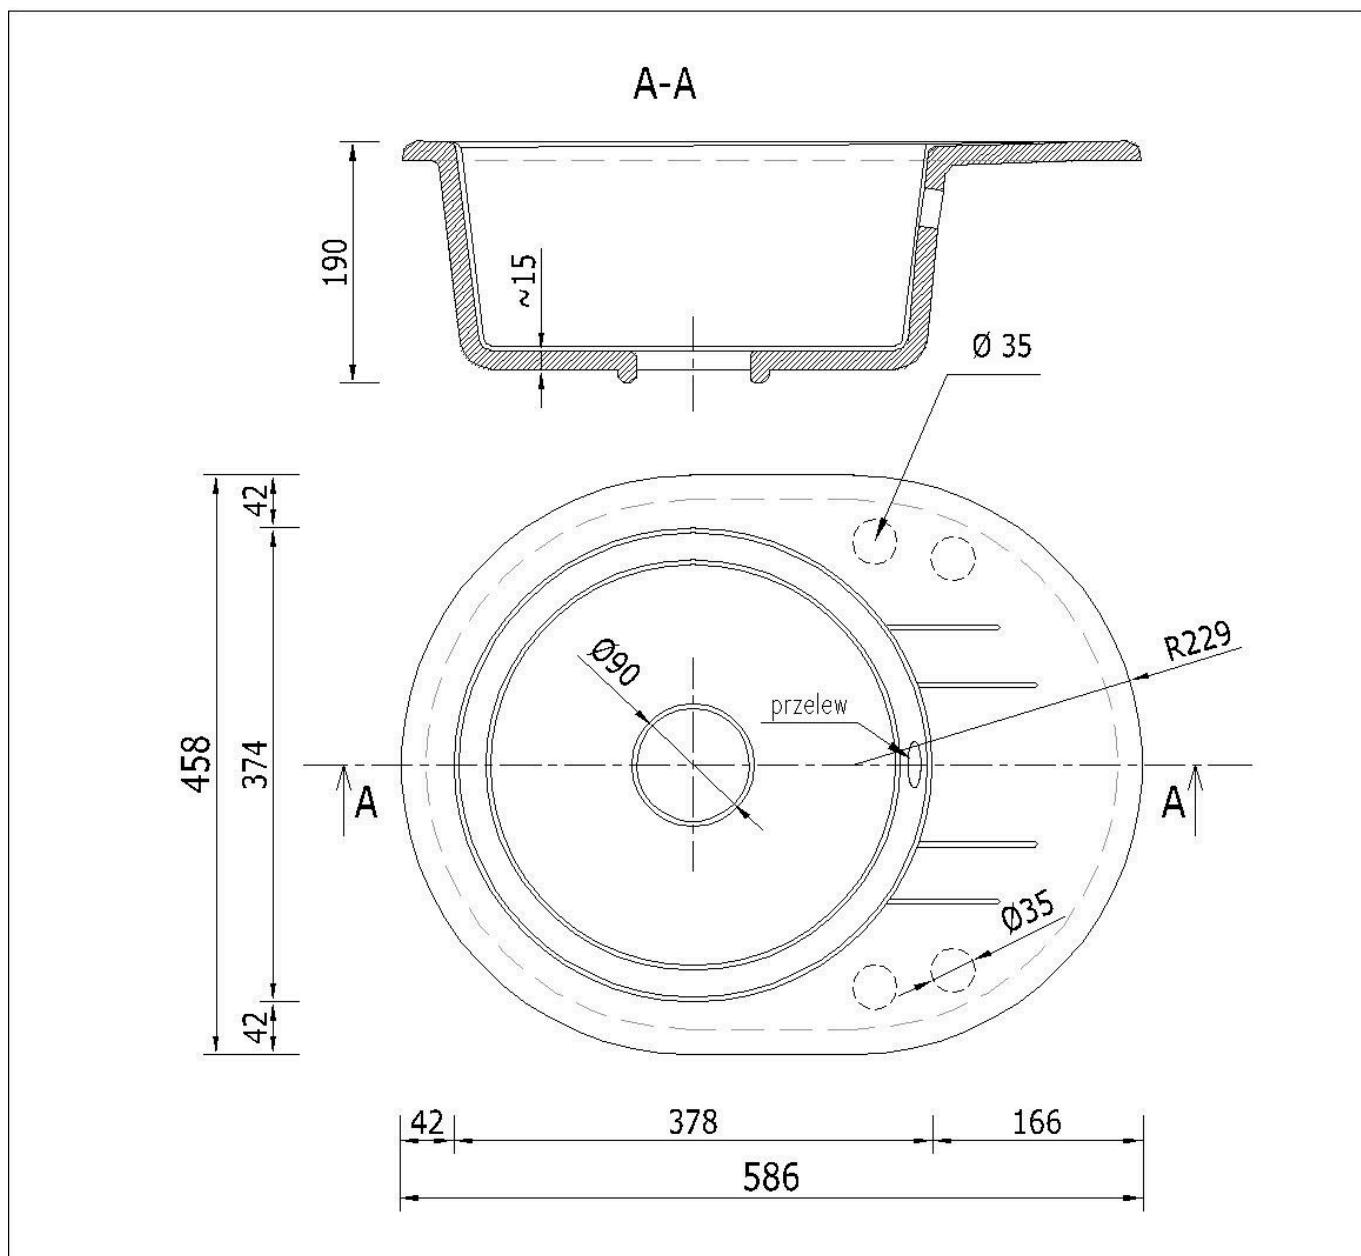

☐☐ Specyfikacja techniczna:

- **Rodzaj:** Zlewozmywak granitowy jednokomorowy z ociekaczem
- **Kolor:** Czarny nakrapiany
- **Materiał:** 80% granit, 20% spoiwo
- **Wymiary zewnętrzne:** 590 x 460 mm
- **Średnica zewnętrzna:** Ø 570 mm
- **Wymiary komory:** 370 x 370 mm
- **Głębokość komory:** 180 mm

- **Średnica odpływu:** Ø90 mm
- **Otwory montażowe:** 4 x Ø35 mm (wiercone wyłącznie na wyraźne życzenie klienta)
- **Odporność na temperaturę:** do 280°C
- **Syfon:** Jednokomorowy, manualny, kolor chrom, z możliwością podłączenia pralki lub zmywarki

Syfon: Syfon Manualny , Syfon Automatyczny (+ 35,00 zł)

Schemat Techniczny

Długość Zlewozmywaka	586 mm
Szerokość Zlewozmywaka	458 mm
Punkty pod Otwory Ø 35 mm	4
Rozmiar Odpływu	3 1/2"
Ilość Komór	1
Długość Komory	378 mm
Szerokość Komory	374 mm