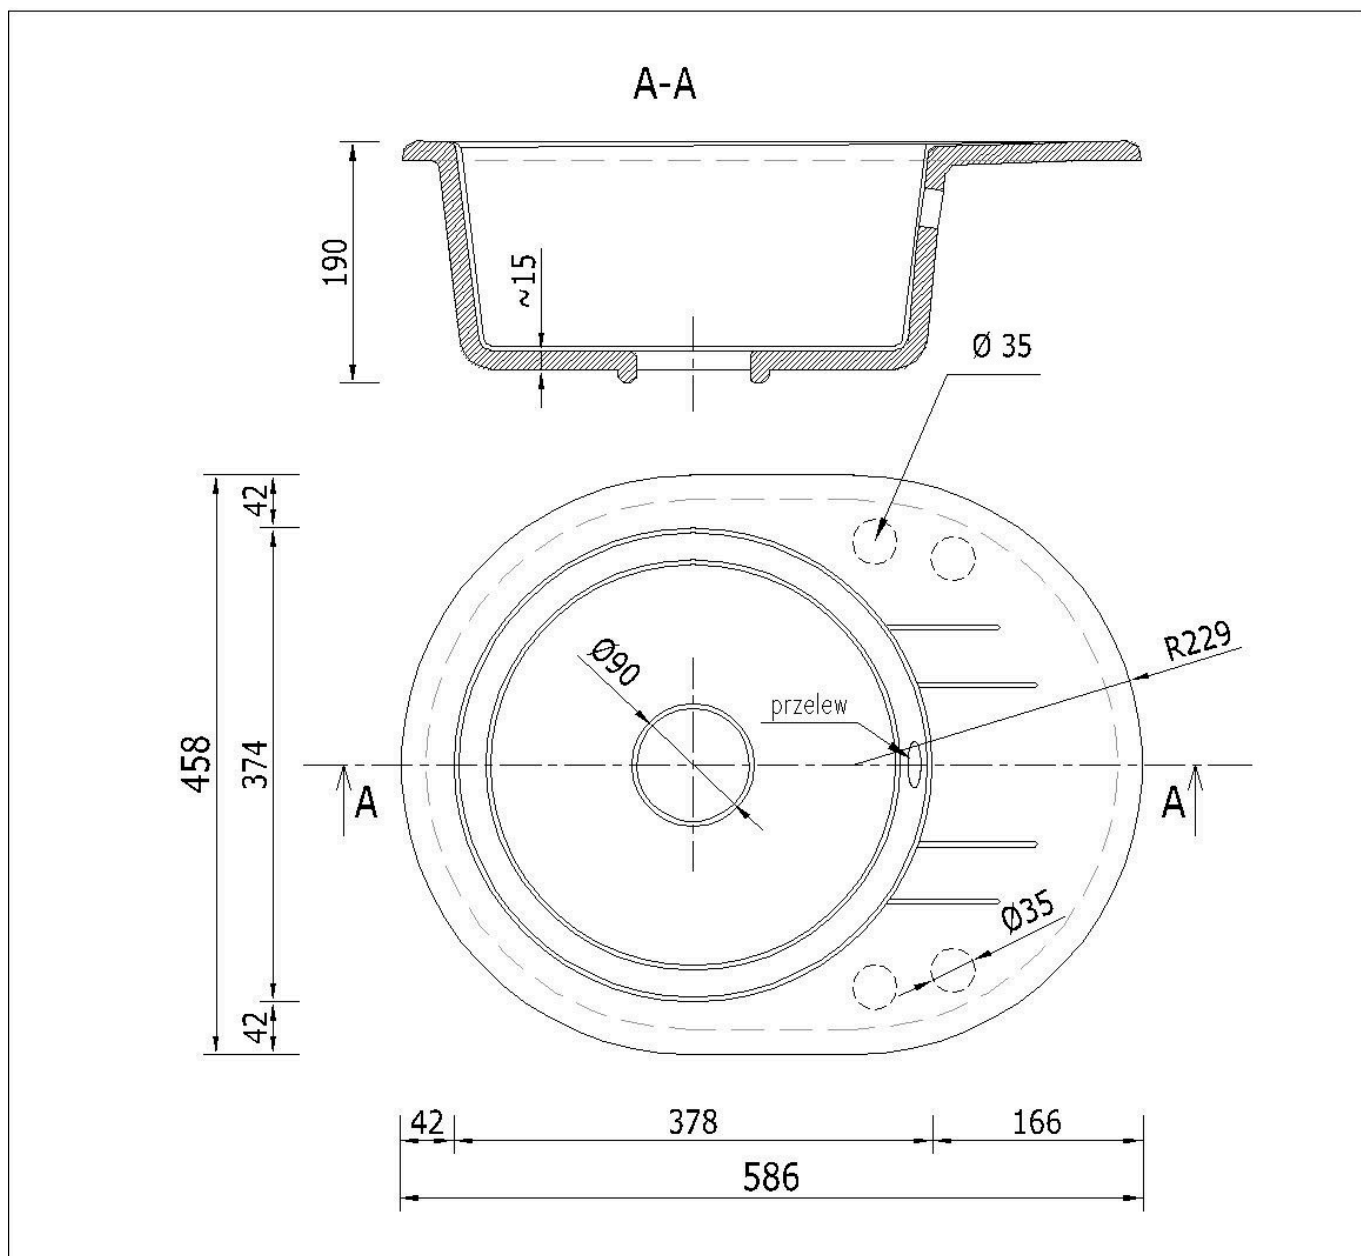

☐☐ Specyfikacja techniczna:

- **Rodzaj:** Zlewozmywak granitowy jednokomorowy z ociekaczem
- **Kolor:** Czarny nakrapiany
- **Materiał:** 80% granit, 20% spoiwo
- **Wymiary zewnętrzne:** 590 x 460 mm
- **Średnica zewnętrzna:** Ø 570 mm
- **Wymiary komory:** 370 x 370 mm
- **Głębokość komory:** 180 mm

- **Średnica odpływu:** Ø90 mm
- **Otwory montażowe:** 4 x Ø35 mm (wiercone wyłącznie na wyraźne życzenie klienta)
- **Odporność na temperaturę:** do 280°C
- **Syfon:** Jednokomorowy, manualny, kolor czarny, z możliwością podłączenia pralki lub zmywarki

Syfon: Syfon Manualny , Syfon Automatyczny (+ 55,00 zł)

Schemat Techniczny

Długość Zlewozmywaka	586 mm
Szerokość Zlewozmywaka	458 mm
Punkty pod Otwory Ø 35 mm	4
Rozmiar Odpływu	3 1/2"
Ilość Komór	1
Długość Komory	378 mm
Szerokość Komory	374 mm