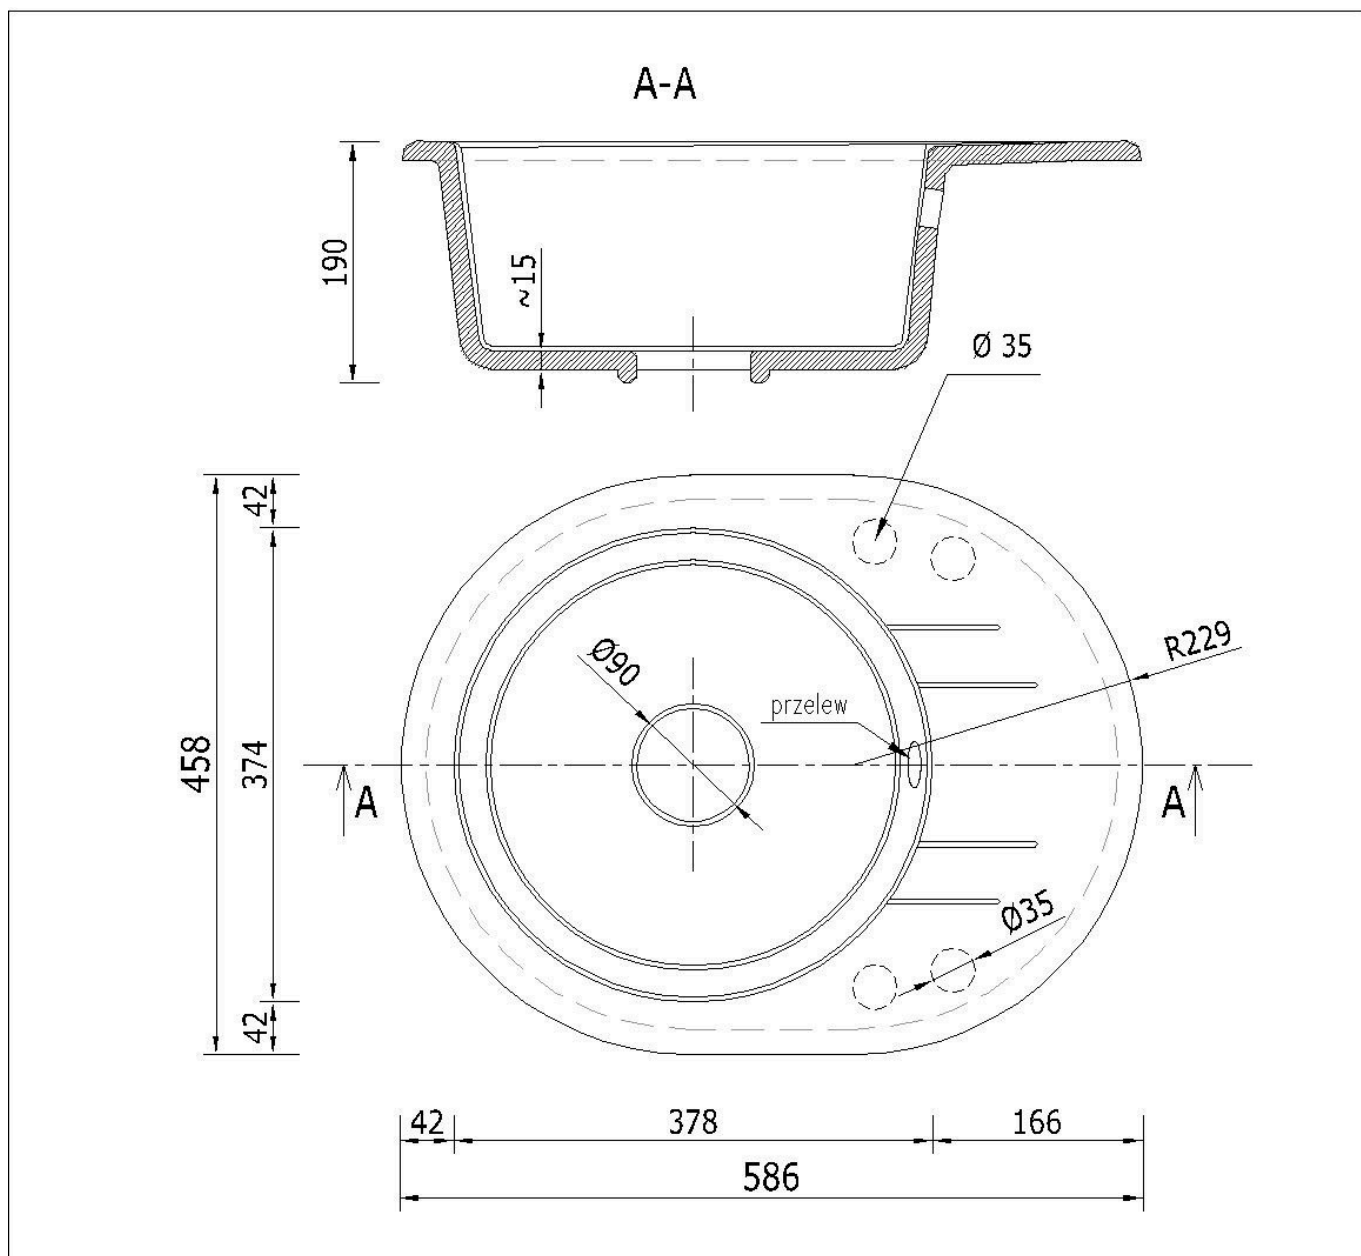

☐☐ Specyfikacja techniczna:

- **Rodzaj:** Zlewozmywak granitowy jednokomorowy z ociekaczem
- **Kolor:** Czarny
- **Materiał:** 80% granit, 20% spoiwo
- **Wymiary zewnętrzne:** 590 x 460 mm
- **Średnica zewnętrzna:** Ø 570 mm
- **Wymiary komory:** 370 x 370 mm
- **Głębokość komory:** 180 mm

- **Średnica odpływu:** Ø90 mm
- **Otwory montażowe:** 4 x Ø35 mm (wiercone wyłącznie na wyraźne życzenie klienta)
- **Odporność na temperaturę:** do 280°C
- **Syfon:** Jednokomorowy, manualny, kolor chrom, z możliwością podłączenia pralki lub zmywarki

Syfon: Syfon Manualny , Syfon Automatyczny (+ 35,00 zł)

Schemat Techniczny

| | |
|---------------------------|--------|
| Długość Zlewozmywaka | 586 mm |
| Szerokość Zlewozmywaka | 458 mm |
| Punkty pod Otwory Ø 35 mm | 4 |
| Rozmiar Odpływu | 3 1/2" |
| Ilość Komór | 1 |
| Długość Komory | 378 mm |
| Szerokość Komory | 374 mm |