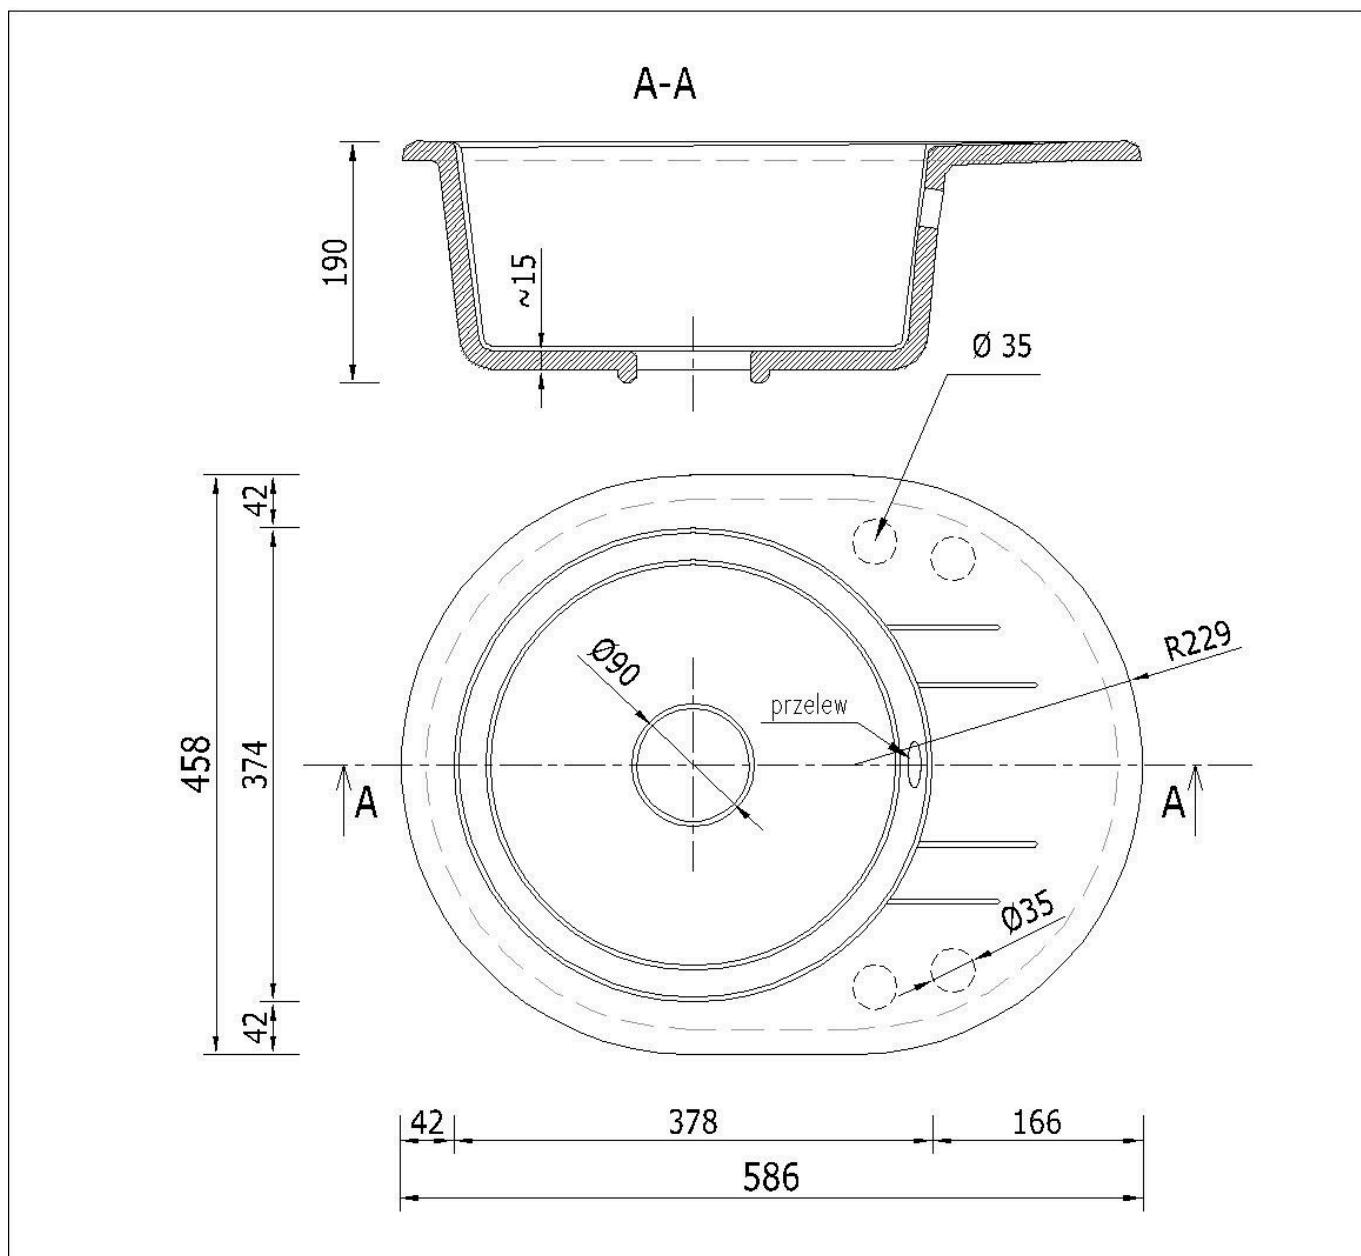

☐☐ Specyfikacja techniczna:

- **Rodzaj:** Zlewozmywak granitowy jednokomorowy z ociekaczem
- **Kolor:** Biały
- **Materiał:** 80% granit, 20% spoiwo
- **Wymiary zewnętrzne:** 590 x 460 mm
- **Średnica zewnętrzna:** Ø 570 mm
- **Wymiary komory:** 370 x 370 mm
- **Głębokość komory:** 180 mm

- **Średnica odpływu:** Ø90 mm
- **Otwory montażowe:** 4 x Ø35 mm (wiercone wyłącznie na wyraźne życzenie klienta)
- **Odporność na temperaturę:** do 280°C
- **Syfon:** Jednokomorowy, manualny, kolor chrom, z możliwością podłączenia pralki lub zmywarki

Syfon: Syfon Manualny , Syfon Automatyczny (+ 35,00 zł)

Schemat Techniczny

Długość Zlewozmywaka	586 mm
Szerokość Zlewozmywaka	458 mm
Punkty pod Otwory Ø 35 mm	4
Rozmiar Odpływu	3 1/2"
Ilość Komór	1
Długość Komory	378 mm
Szerokość Komory	374 mm