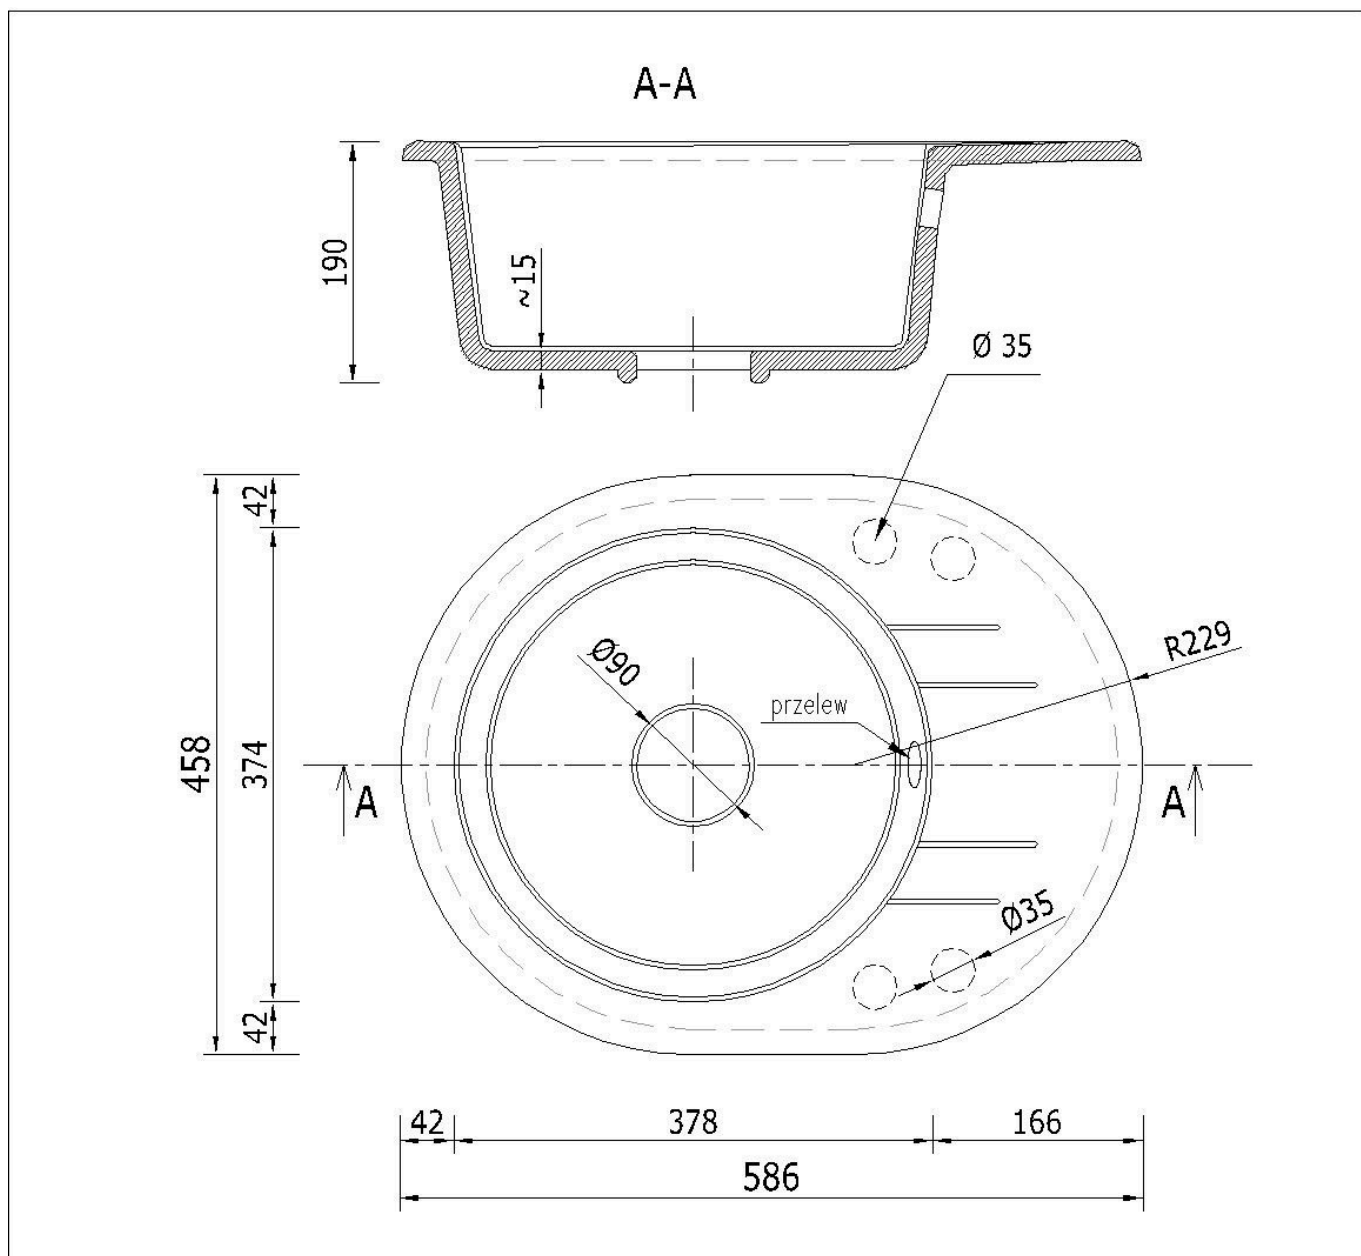

## ☐☐ Specyfikacja techniczna:

- **Rodzaj:** Zlewozmywak granitowy jednokomorowy owalny z ociekaczem
- **Kolor:** Biały (odcień zbliżony do RAL 9010)
- **Materiał:** 80% granit, 20% spoiwo
- **Wymiary zewnętrzne:** 590 x 460 mm
- **Średnica komory:** Ø370 mm
- **Głębokość komory:** 180 mm
- **Ociekacz:** Zintegrowany
- **Otwory montażowe:** 4 x Ø35 mm (wiercone wyłącznie na życzenie klienta)
- **Średnica odpływu:** Ø90 mm
- **Syfon:** Manualny, w kolorze chrom, z możliwością podłączenia pralki lub zmywarki

## Schemat Techniczny

Długość Zlewozmywaka	586 mm
Szerokość Zlewozmywaka	458 mm
Punkty pod Otwory Ø 35 mm	4
Rozmiar Odpływu	3 1/2"
Ilość Komór	1
Długość Komory	378 mm
Szerokość Komory	374 mm

Głębokość Komory 175 mm