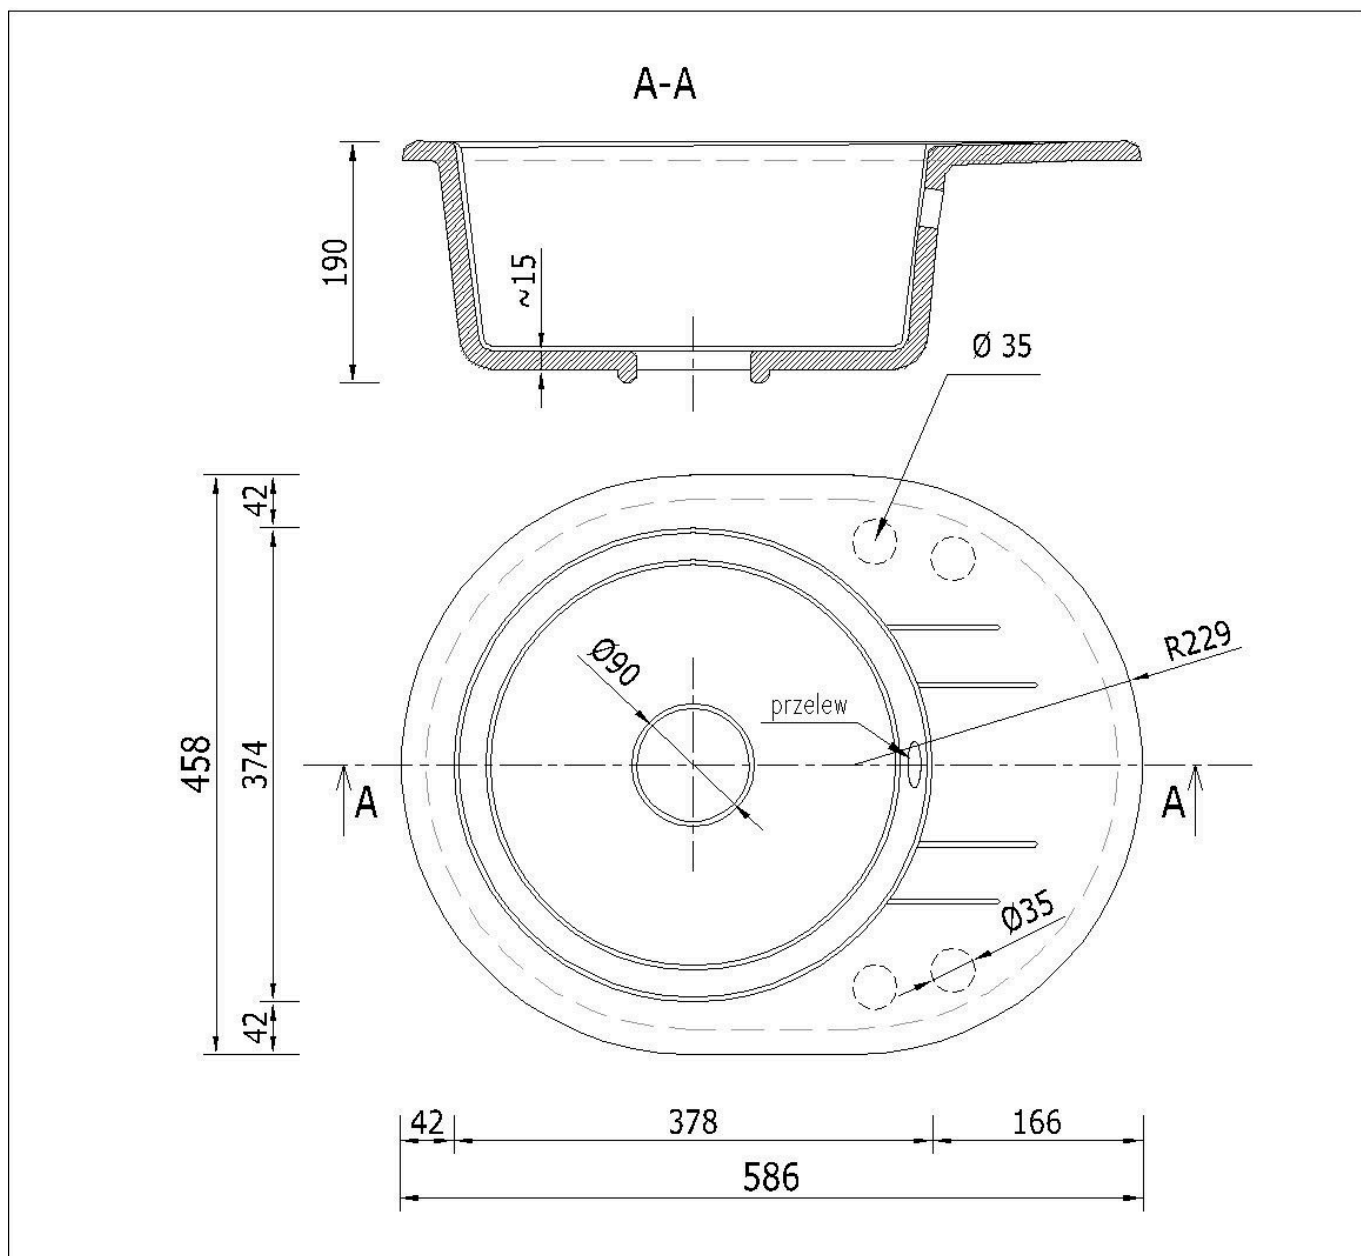

☐☐ Specyfikacja techniczna:

- **Rodzaj:** Zlewozmywak granitowy jednokomorowy z ociekaczem
- **Kolor:** Biały
- **Materiał:** 80% granit, 20% spoiwo
- **Wymiary zewnętrzne:** 590 x 460 mm
- **Średnica zewnętrzna:** Ø 570 mm
- **Wymiary komory:** 370 x 370 mm
- **Głębokość komory:** 180 mm

- **Średnica odpływu:** Ø90 mm
- **Otwory montażowe:** 4 x Ø35 mm (wiercone wyłącznie na wyraźne życzenie klienta)
- **Odporność na temperaturę:** do 280°C
- **Syfon:** Jednokomorowy, manualny, kolor czarny, z możliwością podłączenia pralki lub zmywarki

Syfon: Syfon Manualny , Syfon Automatyczny (+ 55,00 zł)

Schemat Techniczny

| | |
|---------------------------|--------|
| Długość Zlewozmywaka | 586 mm |
| Szerokość Zlewozmywaka | 458 mm |
| Punkty pod Otwory Ø 35 mm | 4 |
| Rozmiar Odpływu | 3 1/2" |
| Ilość Komór | 1 |
| Długość Komory | 378 mm |
| Szerokość Komory | 374 mm |