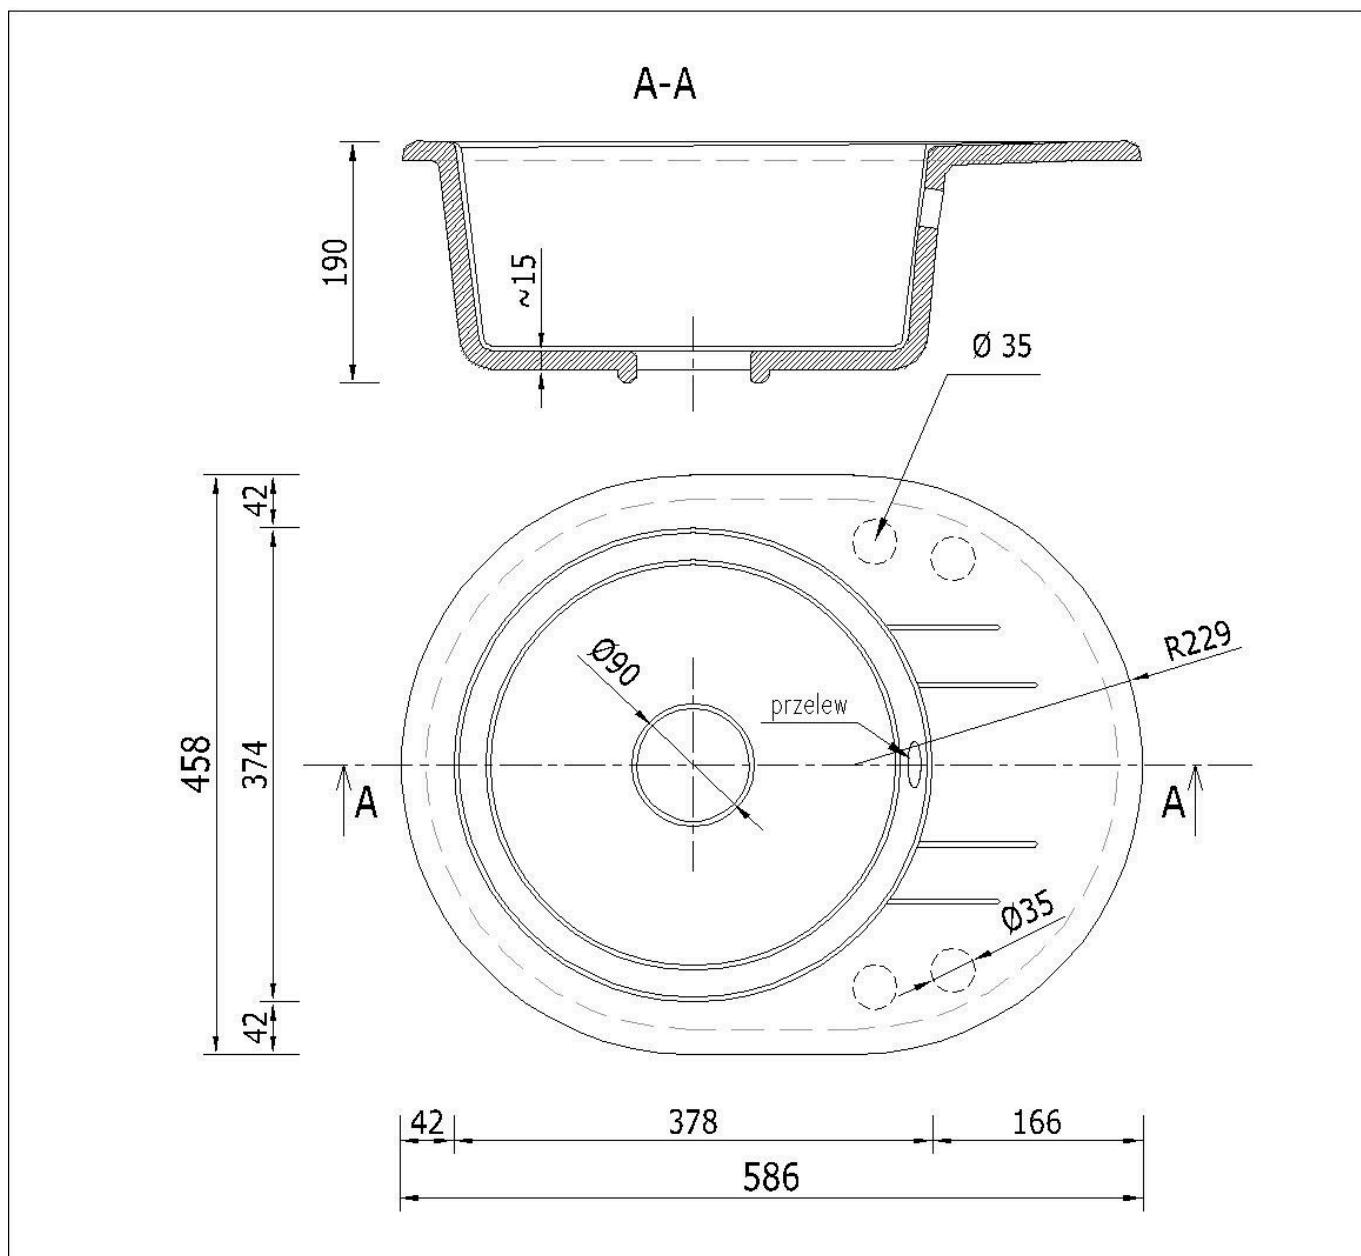

☐☐ Specyfikacja techniczna:

- **Rodzaj:** Zlewozmywak granitowy jednokomorowy z ociekaczem
- **Kolor:** Beżowy
- **Materiał:** 80% granit, 20% spoiwo
- **Wymiary zewnętrzne:** 590 x 460 mm
- **Średnica zewnętrzna:** Ø 570 mm
- **Wymiary komory:** 370 x 370 mm
- **Głębokość komory:** 180 mm

- **Średnica odpływu:** Ø90 mm
- **Otwory montażowe:** 4 x Ø35 mm (wiercone wyłącznie na wyraźne życzenie klienta)
- **Odporność na temperaturę:** do 280°C
- **Syfon:** Jednokomorowy, manualny, kolor chrom, z możliwością podłączenia pralki lub zmywarki

Syfon: Syfon Manualny , Syfon Automatyczny (+ 35,00 zł)

Schemat Techniczny

Długość Zlewozmywaka	586 mm
Szerokość Zlewozmywaka	458 mm
Punkty pod Otwory Ø 35 mm	4
Rozmiar Odpływu	3 1/2"
Ilość Komór	1
Długość Komory	378 mm
Szerokość Komory	374 mm