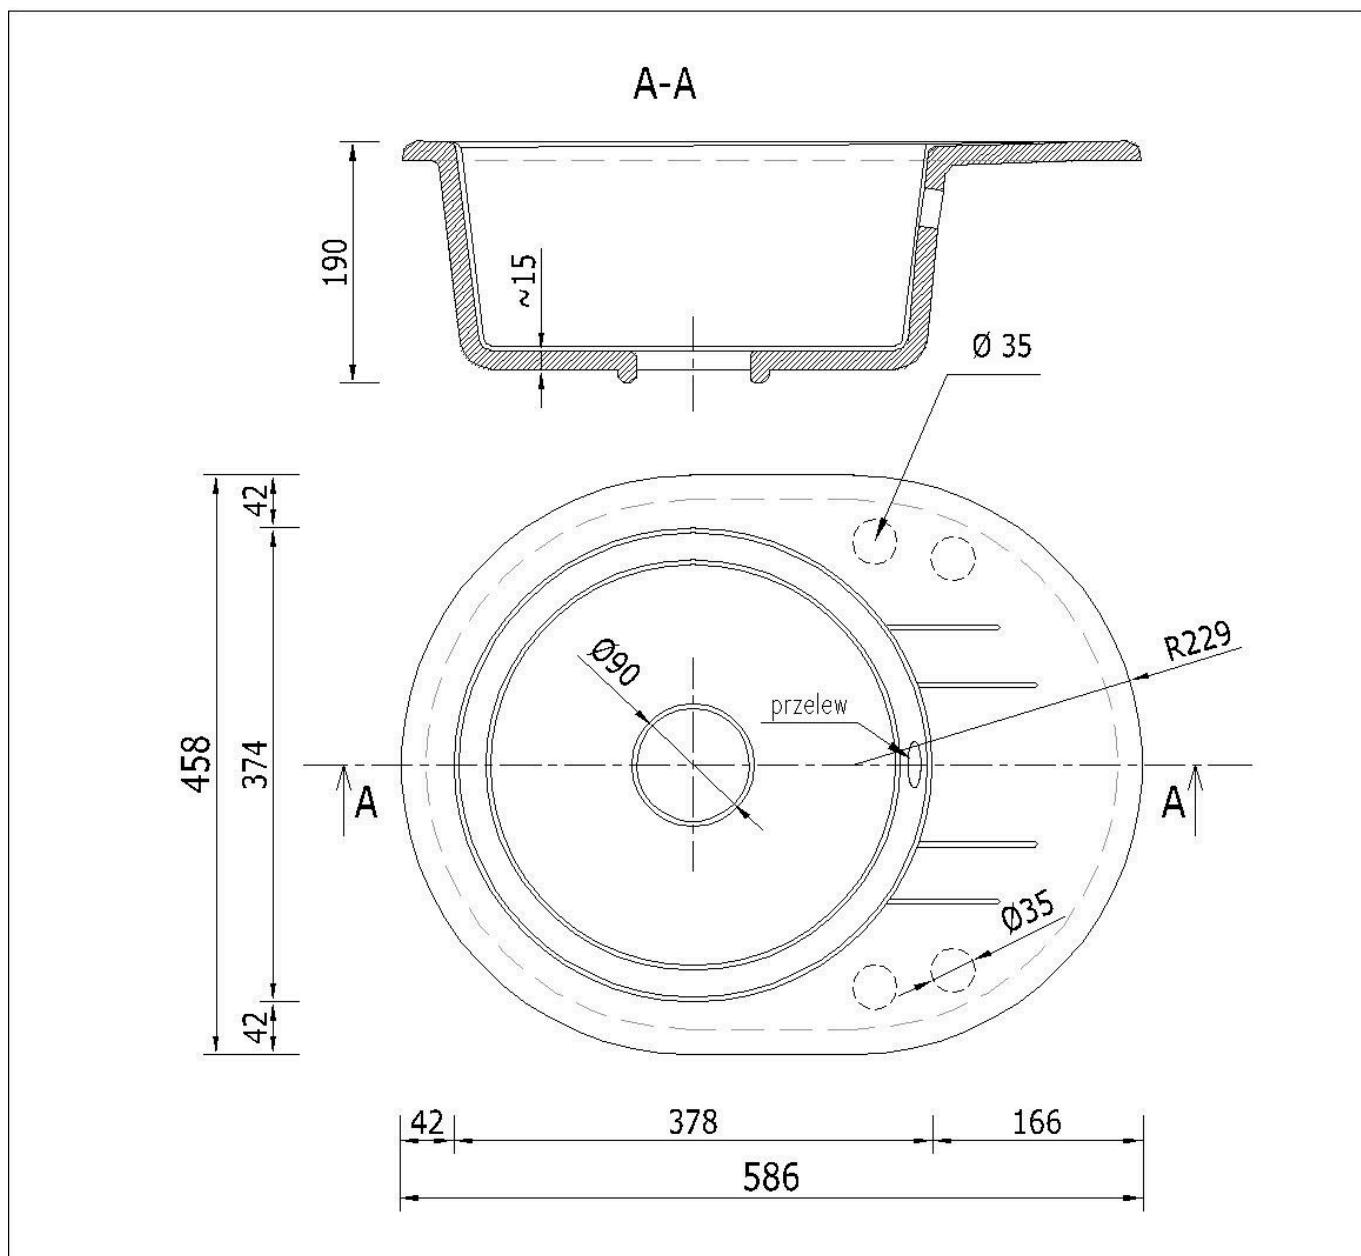

☐☐ Specyfikacja techniczna:

- **Rodzaj:** Zlewozmywak granitowy jednokomorowy z ociekaczem
- **Kolor:** Beżowy
- **Materiał:** 80% granit, 20% spoiwo
- **Wymiary zewnętrzne:** 590 x 460 mm
- **Średnica zewnętrzna:** Ø 570 mm
- **Wymiary komory:** 370 x 370 mm
- **Głębokość komory:** 180 mm

- **Średnica odpływu:** Ø90 mm
- **Otwory montażowe:** 4 x Ø35 mm (wiercone wyłącznie na wyraźne życzenie klienta)
- **Odporność na temperaturę:** do 280°C
- **Syfon:** Jednokomorowy, manualny, kolor czarny, z możliwością podłączenia pralki lub zmywarki

Syfon: Syfon Manualny , Syfon Automatyczny (+ 55,00 zł)

Schemat Techniczny

Długość Zlewozmywaka	586 mm
Szerokość Zlewozmywaka	458 mm
Punkty pod Otwory \varnothing 35 mm	4
Rozmiar Odpływu	3 1/2"
Ilość Komór	1
Długość Komory	378 mm
Szerokość Komory	374 mm