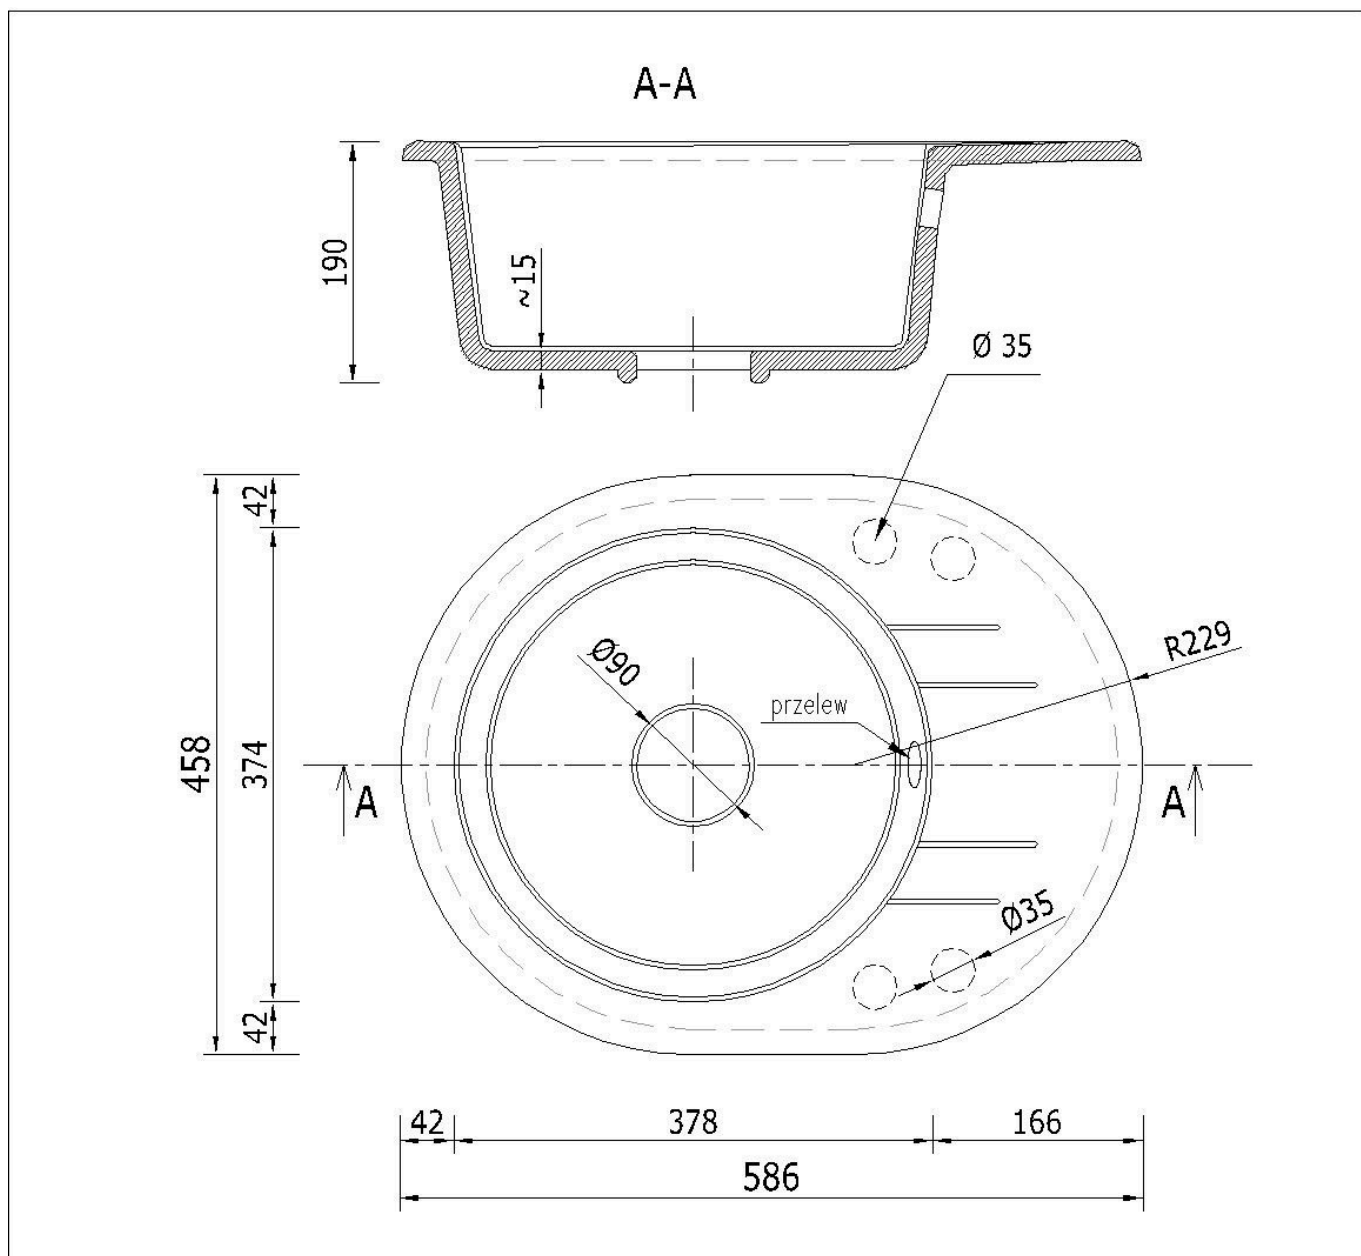

Owalna forma i funkcjonalny ociekacz

Zlewozmywak kuchenny Bella posiada wymiary zewnętrzne 590 x 460 mm, okrągłą komorę Ø370 mm oraz głębokość 180 mm. To model, który doskonale sprawdzi się tam, gdzie nie ma miejsca na kompromisy. W komplecie znajduje się **syfon jednokomorowy manualny w kolorze czarnym** z możliwością podłączenia zmywarki lub pralki.

☐☐ Specyfikacja techniczna:

-
- **Rodzaj:** Zlewozmywak granitowy jednokomorowy owalny z ociekaczem
 - **Kolor:** Beżowy
 - **Materiał:** 80% granit, 20% spoiwo
 - **Wymiary zewnętrzne:** 590 x 460 mm
 - **Średnica komory:** Ø370 mm
 - **Głębokość komory:** 180 mm
 - **Ociekacz:** Zintegrowany
 - **Otwory montażowe:** 4 x Ø35 mm (wiercone wyłącznie na życzenie klienta)
 - **Średnica odpływu:** Ø90 mm
 - **Syfon:** Manualny, w kolorze czarnym, z możliwością podłączenia pralki lub zmywarki

Syfon: Syfon Manualny , Syfon Automatyczny (+ 55,00 zł)

Schemat Techniczny

Długość Zlewozmywaka	586 mm
Szerokość Zlewozmywaka	458 mm
Punkty pod Otwory Ø 35 mm	4
Rozmiar Odpływu	3 1/2"
Ilość Komór	1
Długość Komory	378 mm
Szerokość Komory	374 mm