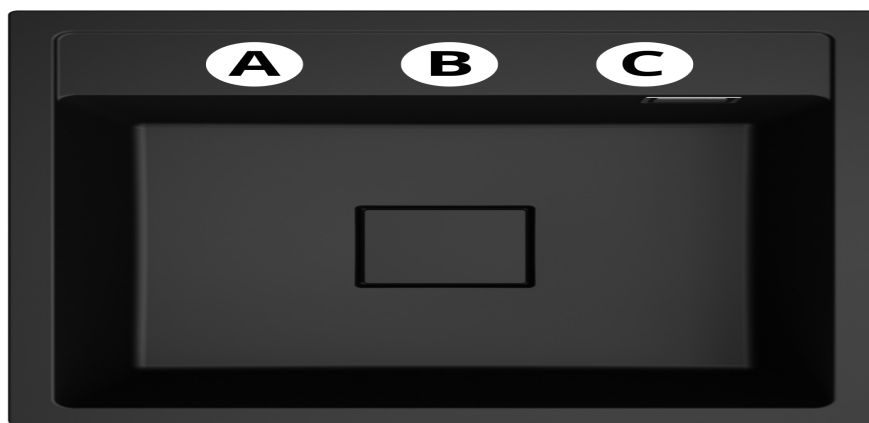

Długość Komory	520 mm
Szerokość Komory	460 mm
Głębokość Komory	210 mm
Zlewozmywak Przeznaczony do szafki od	45 cm

Otwory w zlewozmywaku

Wszystkie otwory wykonujemy bezpłatnie, wybierając zlewozmywak proszę wybrać stronę montażu Prawa bądź Lewa następnie otwory jakie mamy dla Państwa przygotować, oczywiście można też zakupić zlewozmywak bez otworów.

Syfon 1 komorowy

Syfon z korkiem manualnym

Syfon z korkiem automatycznym