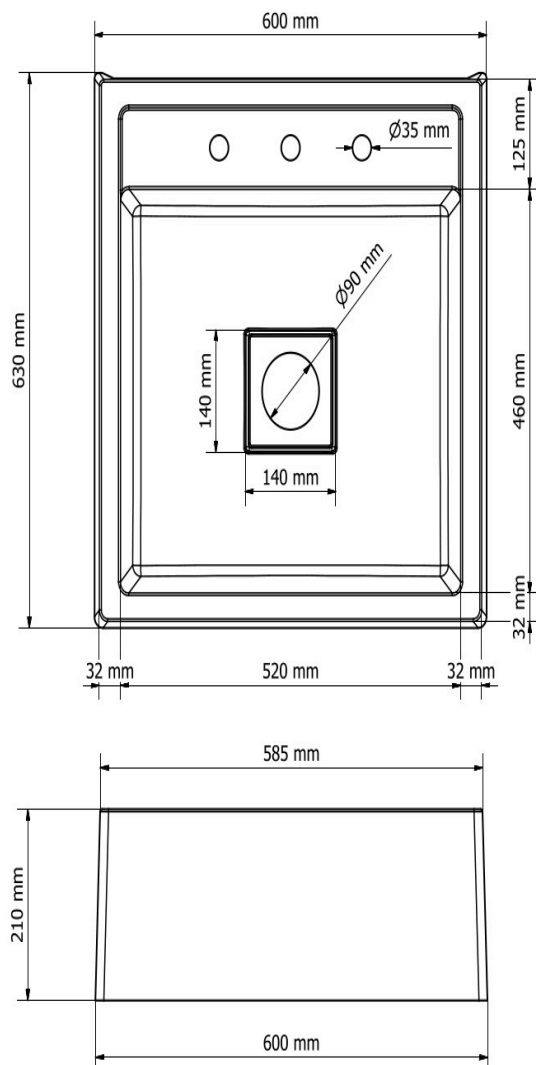

Długość Zlewozmywaka	600 mm
Szerokość Zlewozmywaka	630 mm
Punkty pod Otwory $\varnothing 35$ mm - bateria, dozownik etc	3
Rozmiar Odpływu	3 1/2"
Ilość Komór	1

Długość Komory	520 mm
Szerokość Komory	460 mm
Głębokość Komory	210 mm
Zlewozmywak Przeznaczony do szafki od	45 cm