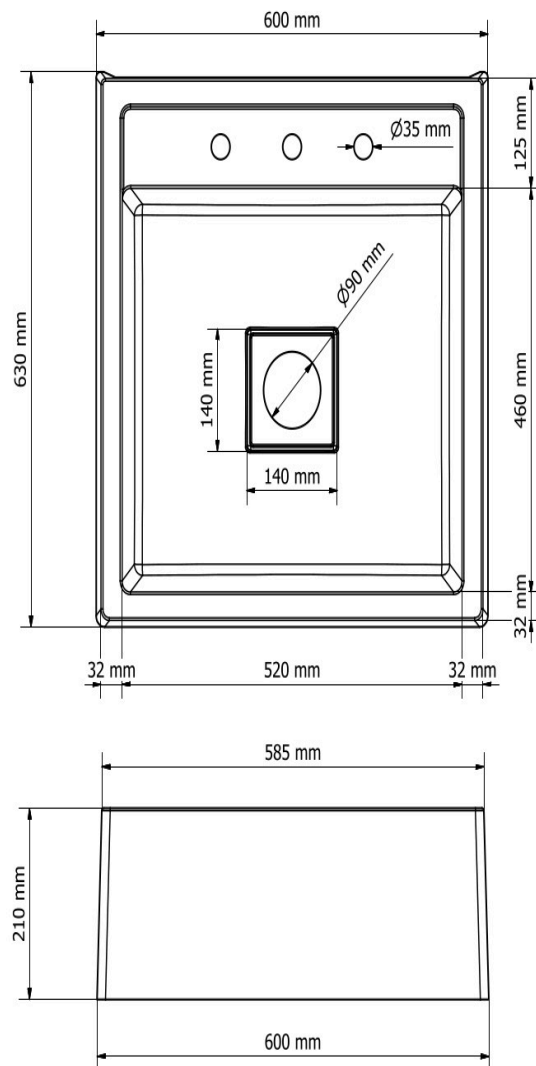

Produkt posiada dodatkowe opcje:

FARMERSKI Otwory: Brak , Otwór A , Otwór A, B , Otwór A, B, C , Otwór A, C , Otwór B , Otwór B, C , Otwór C

Syfon: Syfon Manualny , Syfon Automatyczny (+ 35,00 zł)

Schemat Techniczny

Długość Zlewozmywaka	600 mm
Szerokość Zlewozmywaka	630 mm
Punkty pod Otwory \varnothing 35 mm - bateria, dozownik etc	3
Rozmiar Odpływu	3 1/2"
Ilość Komór	1
Długość Komory	520 mm

Szerokość Komory	460 mm
Głębokość Komory	210 mm
Zlewozmywak Przeznaczony do szafki od	45 cm