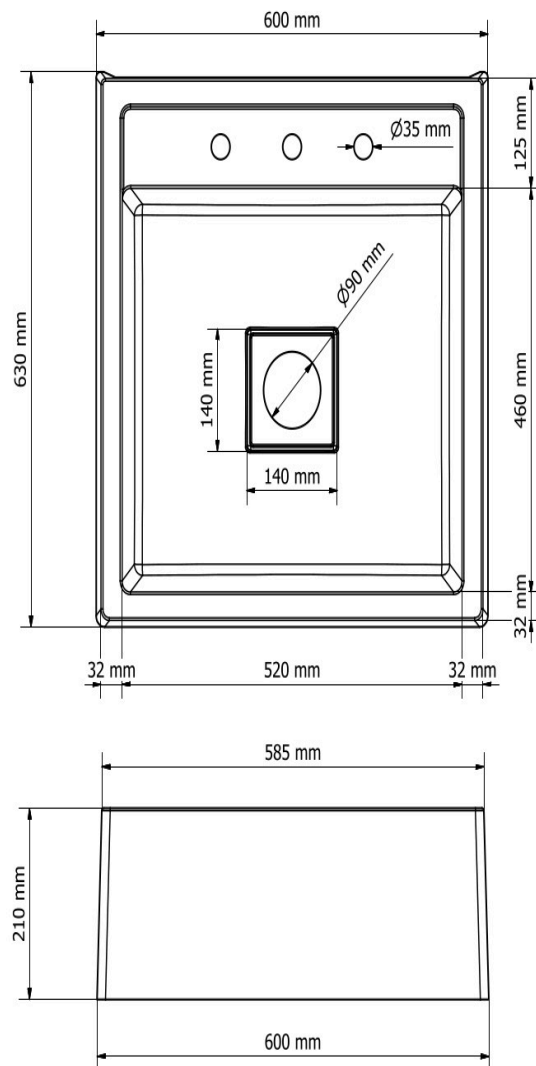

FARMERSKI Otwory: Brak , Otwór A , Otwór A, B , Otwór A, B, C , Otwór A, C , Otwór B , Otwór B, C , Otwór C

Syfon: Syfon Manualny , Syfon Automatyczny (+ 35,00 zł)

Schemat Techniczny

Długość Zlewozmywaka	600 mm
Szerokość Zlewozmywaka	630 mm
Punkty pod Otwory \varnothing 35 mm - bateria, dozownik etc	3
Rozmiar Odpływu	3 1/2"
Ilość Komór	1
Długość Komory	520 mm

Szerokość Komory	460 mm
Głębokość Komory	210 mm
Zlewozmywak Przeznaczony do szafki od	45 cm

Otwory w zlewozmywaku

Wszystkie otwory wykonujemy bezpłatnie, wybierając zlewozmywak proszę wybrać stronę montażu Prawa bądź Lewa następnie otwory jakie mamy dla Państwa przygotować, oczywiście można też zakupić zlewozmywak bez otworów.