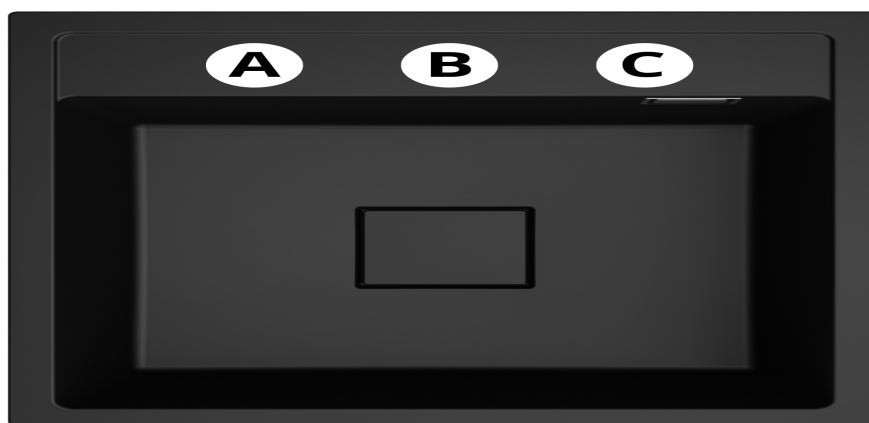

FARMERSKI Otwory: Brak , Otwór A , Otwór A, B , Otwór A, B, C , Otwór A, C , Otwór B , Otwór B, C , Otwór C

Syfon: Syfon Manualny , Syfon Automatyczny (+ 35,00 zł)

Schemat Techniczny

Długość Zlewozmywaka	600 mm
Szerokość Zlewozmywaka	630 mm
Punkty pod Otwory \varnothing 35 mm - bateria, dozownik etc	3
Rozmiar Odpływu	3 1/2"
Ilość Komór	1
Długość Komory	520 mm

Szerokość Komory	460 mm
Głębokość Komory	210 mm
Zlewozmywak Przeznaczony do szafki od	45 cm

Otwory w zlewozmywaku

Wszystkie otwory wykonujemy bezpłatnie, wybierając zlewozmywak proszę wybrać stronę montażu Prawa bądź Lewa następnie otwory jakie mamy dla Państwa przygotować, oczywiście można też zakupić zlewozmywak bez otworów.