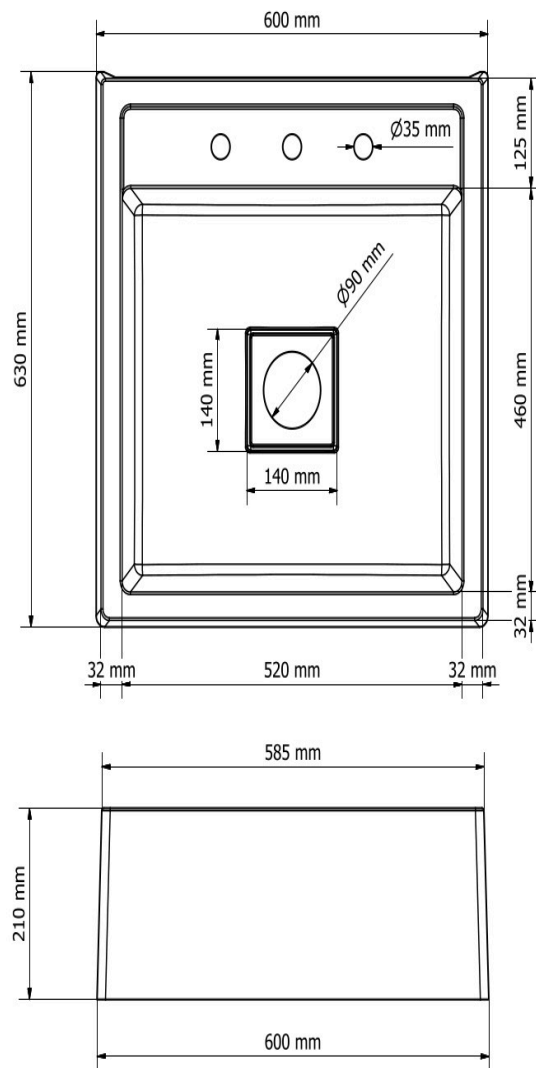

Doskonała funkcjonalność

Wymiary komory 520 x 460 mm, głębokość 210 mm i wygodny rant boczny umożliwiają komfortowe użytkowanie. W komplecie **złoty syfon jednokomorowy manualny** z możliwością podłączenia pralki lub zmywarki.

☐☐ Specyfikacja techniczna:

- **Rodzaj:** Zlewozmywak granitowy jednokomorowy typu farmerskiego
- **Kolor:** Biały (zbliżony do RAL 9010)

-
- **Materiał:** 80% granit, 20% spoiwo
 - **Wymiary zewnętrzne:** 600 x 630 mm
 - **Wymiary komory:** 520 x 460 mm
 - **Głębokość komory:** 210 mm
 - **Otwory montażowe:** 3 x Ø35 mm (wiercone wyłącznie na życzenie klienta)
 - **Średnica odpływu:** Ø90 mm
 - **Syfon:** Manualny, złoty, z możliwością podłączenia pralki lub zmywarki

Schemat Techniczny

Długość Zlewozmywaka	600 mm
Szerokość Zlewozmywaka	630 mm
Punkty pod Otwory Ø 35 mm – bateria, dozownik etc	3
Rozmiar Odpływu	3 1/2"
Ilość Komór	1
Długość Komory	520 mm

Szerokość Komory	460 mm
Głębokość Komory	210 mm
Zlewozmywak Przeznaczony do szafki od	45 cm