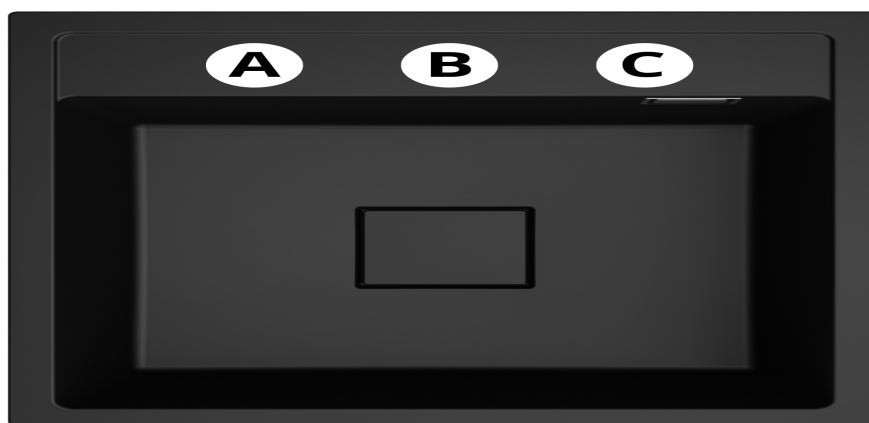

Szerokość Komory	460 mm
Głębokość Komory	210 mm
Zlewozmywak Przeznaczony do szafki od	45 cm

Otwory w zlewozmywaku

Wszystkie otwory wykonujemy bezpłatnie, wybierając zlewozmywak proszę wybrać stronę montażu Prawa bądź Lewa następnie otwory jakie mamy dla Państwa przygotować, oczywiście można też zakupić zlewozmywak bez otworów.

Syfon 1 komorowy

Syfon z korkiem manualnym

Syfon z korkiem automatycznym