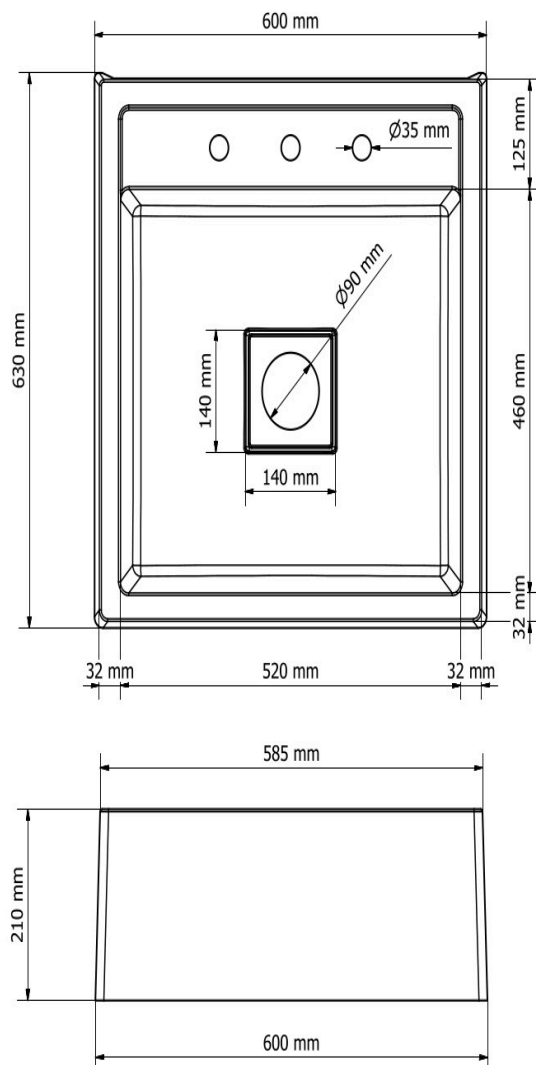

## Schemat Techniczny

Długość Zlewozmywaka	600 mm
Szerokość Zlewozmywaka	630 mm
Punkty pod Otwory Ø 35 mm - bateria, dozownik etc	3
Rozmiar Odpływu	3 1/2"
Ilość Komór	1

Długość Komory	520 mm
Szerokość Komory	460 mm
Głębokość Komory	210 mm
Zlewozmywak Przeznaczony do szafki od	45 cm