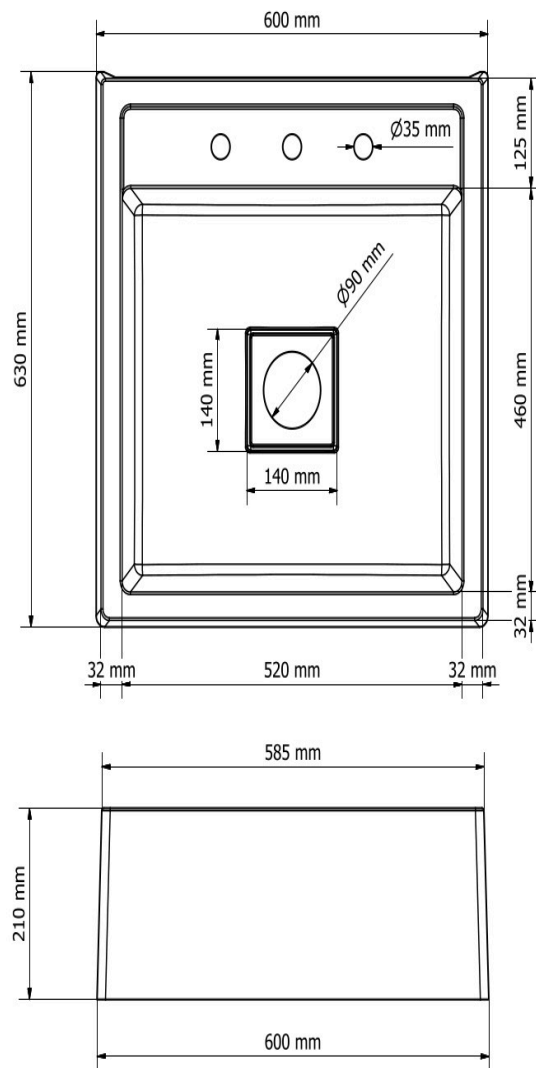

☐☐ Specyfikacja techniczna:

- **Rodzaj:** Zlewozmywak granitowy jednokomorowy typu farmerskiego

-
- **Kolor:** Beżowy
 - **Materiał:** 80% granit, 20% spoiwo
 - **Wymiary zewnętrzne:** 600 x 630 mm
 - **Wymiary komory:** 520 x 460 mm
 - **Głębokość komory:** 210 mm
 - **Otwory montażowe:** 3 x Ø35 mm (wiercone wyłącznie na życzenie klienta)
 - **Średnica odpływu:** Ø90 mm
 - **Syfon:** Manualny, złoty, z możliwością podłączenia pralki lub zmywarki

Schemat Techniczny

Długość Zlewozmywaka	600 mm
Szerokość Zlewozmywaka	630 mm
Punkty pod Otwory Ø 35 mm – bateria, dozownik etc	3
Rozmiar Odpływu	3 1/2"
Ilość Komór	1
Długość Komory	520 mm

Szerokość Komory	460 mm
Głębokość Komory	210 mm
Zlewozmywak Przeznaczony do szafki od	45 cm