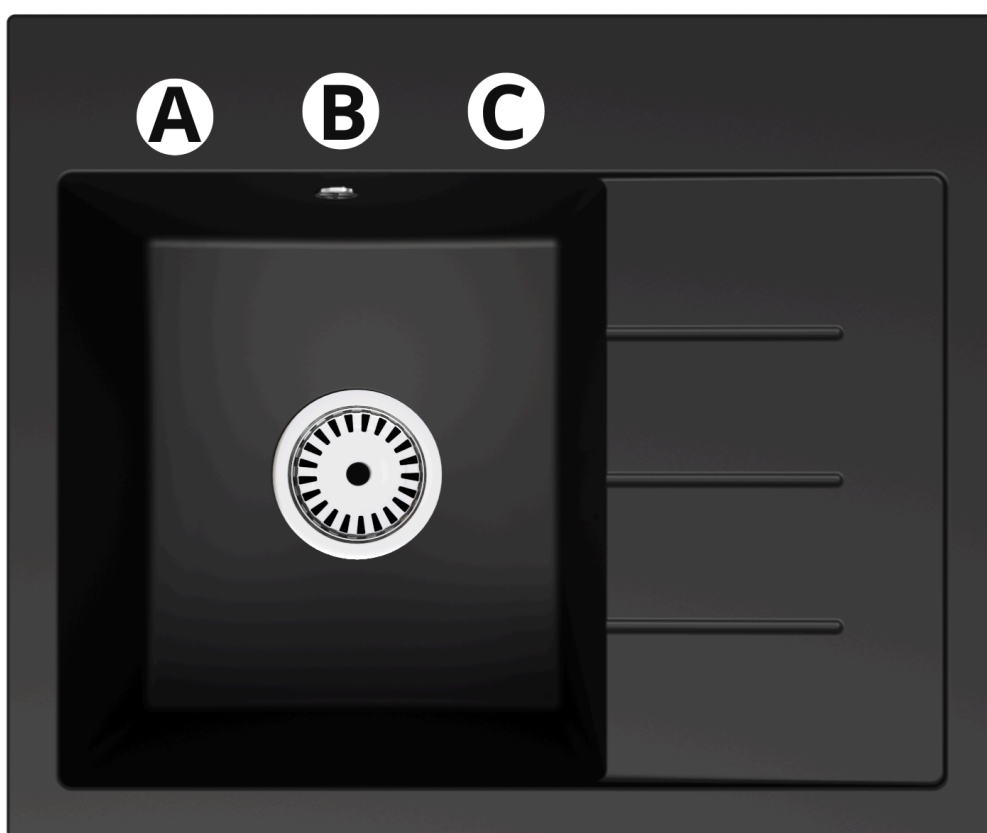

Schemat Techniczny

Długość Zlewozmywaka	600 mm
Szerokość Zlewozmywaka	500 mm
Punkty pod Otwory Ø 35 mm - bateria, dozownik etc	3
Rozmiar Odpływu	3 1/2"
Ilość Komór	1
Długość Komory	335 mm
Szerokość Komory	375 mm
Głębokość Komory	190 mm
Długość Ociekacza	205 mm
Szerokość Ociekacza	375 mm

Szerokość Półki na akcesoria 95 mm

Zlewozmywak Przeznaczony do szafki od 50 cm

Otwory w zlewozmywaku

Wszystkie otwory wykonujemy bezpłatnie na profesjonalnych wiertnicach do gresu dzięki czemu mają Państwo pewność, że są one wykonane zgodnie ze sztuką.