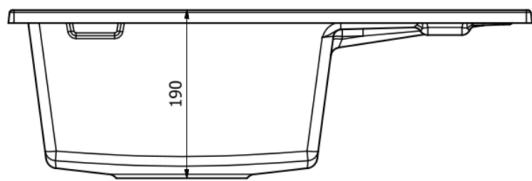

Długość Zlewozmywaka	600 mm
Szerokość Zlewozmywaka	500 mm
Punkty pod Otwory Ø 35 mm - bateria, dozownik etc	3
Rozmiar Odpływu	3 1/2"
Ilość Komór	1
Długość Komory	335 mm
Szerokość Komory	375 mm
Głębokość Komory	190 mm
Długość Ociekacza	205 mm
Szerokość Ociekacza	375 mm