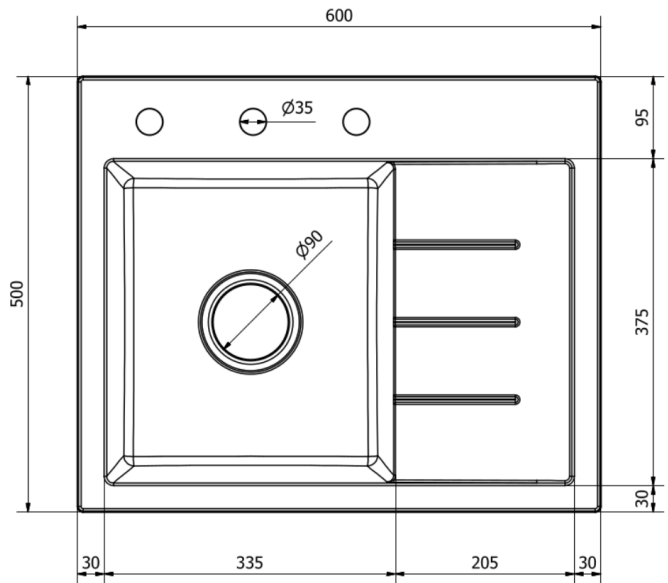

Schemat Techniczny

Długość Zlewozmywaka	600 mm
Szerokość Zlewozmywaka	500 mm
Punkty pod Otwory Ø 35 mm - bateria, dozownik etc	3
Rozmiar Odpływu	3 1/2"
Ilość Komór	1
Długość Komory	335 mm
Szerokość Komory	375 mm
Głębokość Komory	190 mm
Długość Ociekacza	205 mm
Szerokość Ociekacza	375 mm