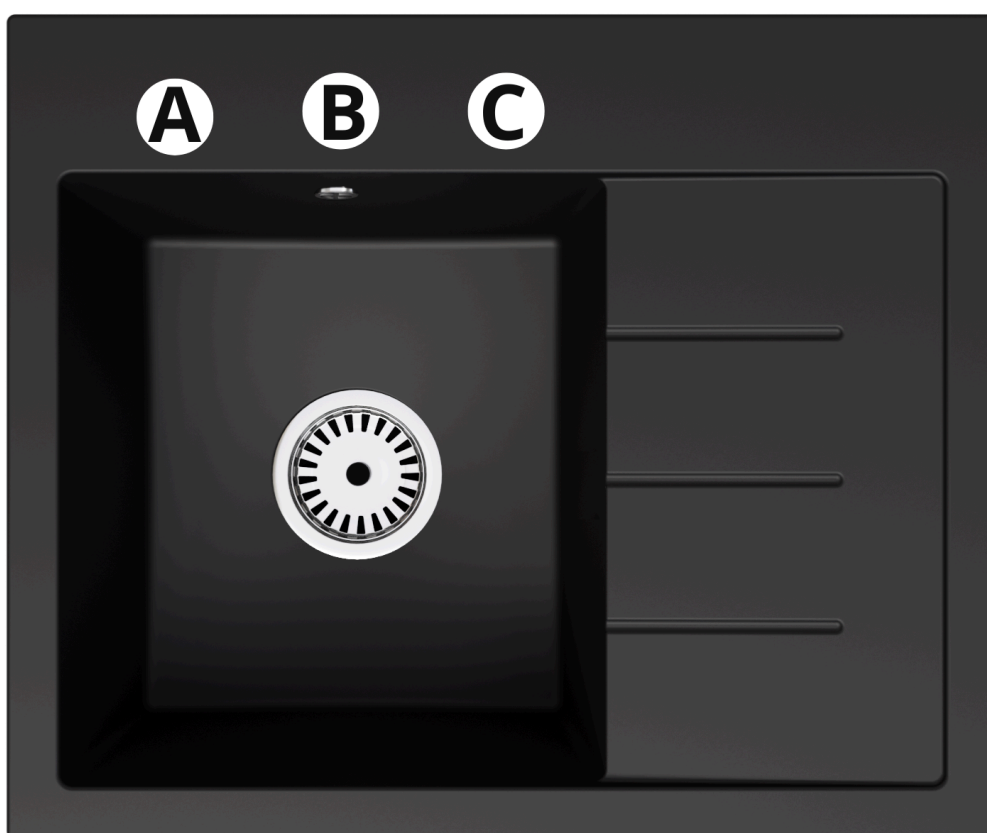

Schemat Techniczny

Długość Zlewozmywaka	600 mm
Szerokość Zlewozmywaka	500 mm
Punkty pod Otwory Ø 35 mm - bateria, dozownik etc	3
Rozmiar Odpływu	3 1/2"
Ilość Komór	1
Długość Komory	335 mm
Szerokość Komory	375 mm
Głębokość Komory	190 mm
Długość Ociekacza	205 mm
Szerokość Ociekacza	375 mm

Szerokość Pólki na akcesoria 95 mm

Zlewozmywak Przeznaczony do szafki od 50 cm

Otwory w zlewozmywaku

Wszystkie otwory wykonujemy bezpłatnie na profesjonalnych wiertnicach do gresu dzięki czemu mają Państwo pewność, że są one wykonane zgodnie ze sztuką.