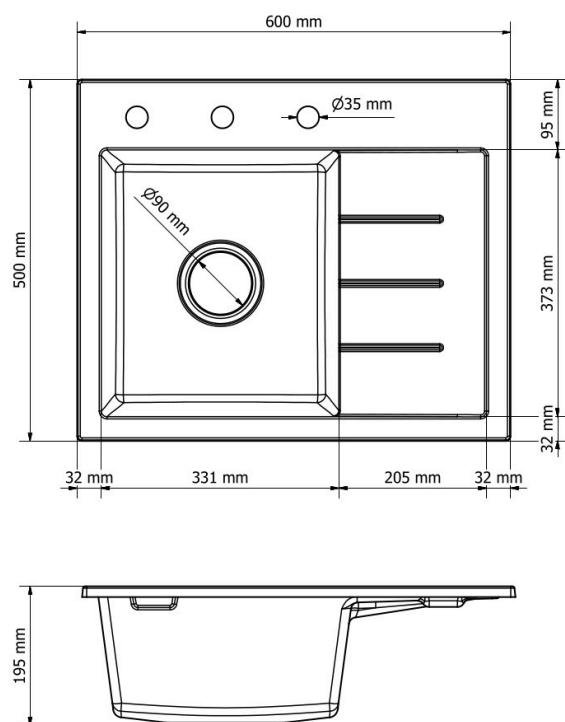

Schemat Techniczny

Długość Zlewozmywaka	600 mm
Szerokość Zlewozmywaka	500 mm
Punkty pod Otwory Ø 35 mm - bateria, dozownik etc	3
Rozmiar Odpływu	3 1/2"
Ilość Komór	1
Długość Komory	331 mm
Szerokość Komory	373 mm
Głębokość Komory	195 mm
Długość Ociekacza	205 mm
Szerokość Ociekacza	373 mm

Szerokość Półki na akcesoria	95 mm
Zlewozmywak Przeznaczony do szafki od	50 cm