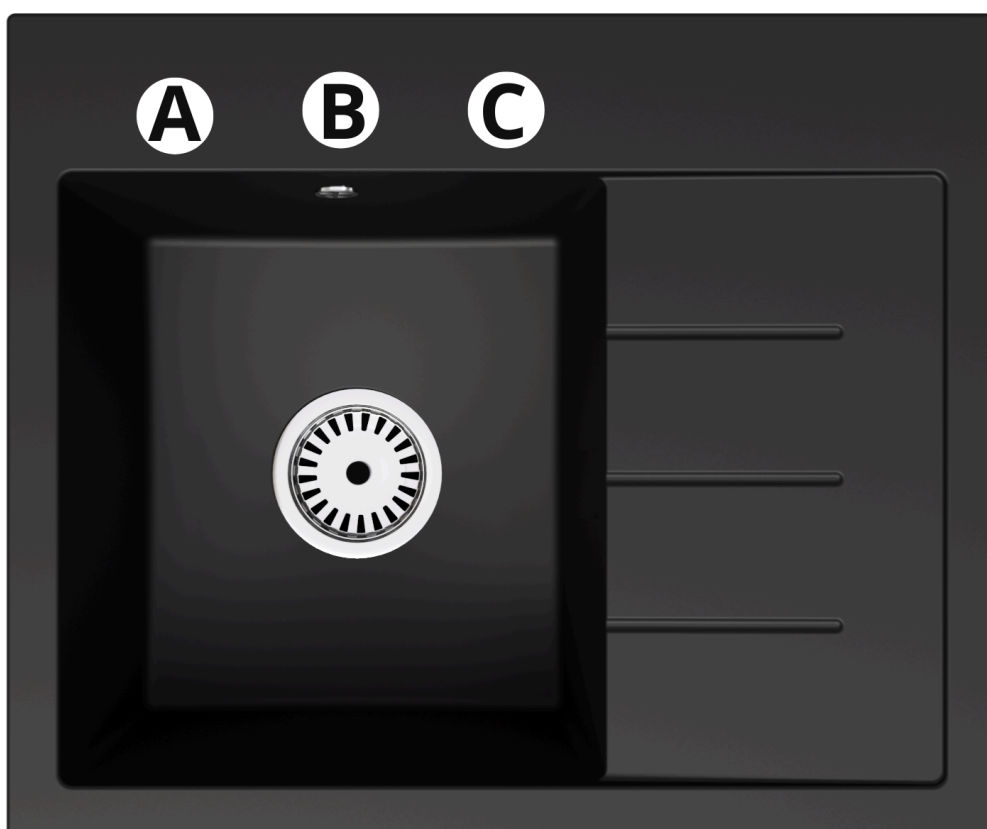

Szerokość Półki na akcesoria	95 mm
Zlewozmywak Przeznaczony do szafki od	50 cm

Otwory w zlewozmywaku

Wszystkie otwory wykonujemy bezpłatnie na profesjonalnych wiertnicach do gresu dzięki czemu mają Państwo pewność, że są one wykonane zgodnie ze sztuką.

Syfon 1 komorowy

Syfon z korkiem
manualnym

Syfon z korkiem
automatycznym