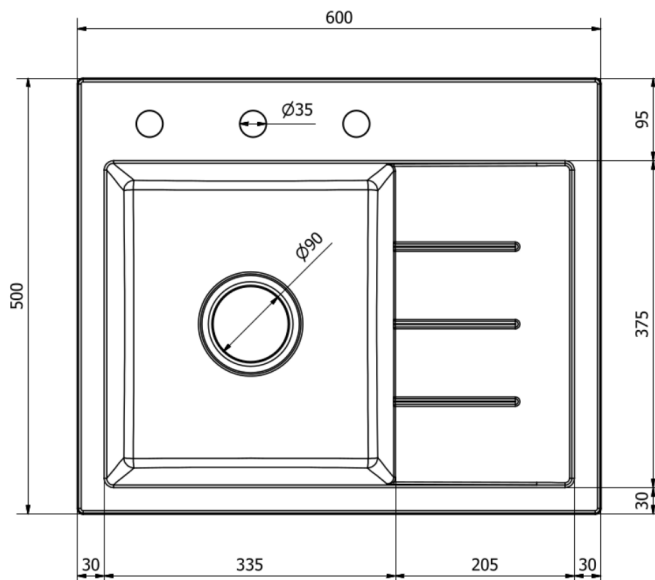

Jednokomorowa konstrukcja zlewozmywaka z praktycznym ociekaczem zapewnia wygodę i maksymalną efektywność w codziennych pracach kuchennych. Ociekacz oferuje miejsce do wygodnego suszenia naczyń oraz odprowadzania wody, co zwiększa funkcjonalność całego zestawu. Dodatkowo, antygrzybiczna powierzchnia zlewozmywaka skutecznie chroni przed rozwojem bakterii i grzybów, zapewniając wysoki poziom higieny w kuchni, co jest niezwykle istotne dla zdrowia domowników.

Schemat Techniczny

Długość Zlewozmywaka	600 mm
Szerokość Zlewozmywaka	500 mm
Punkty pod Otwory Ø 35 mm - bateria, dozownik etc	3
Rozmiar Odpływu	3 1/2"
Ilość Komór	1
Długość Komory	335 mm
Szerokość Komory	375 mm
Głębokość Komory	190 mm
Długość Ociekacza	205 mm
Szerokość Ociekacza	375 mm