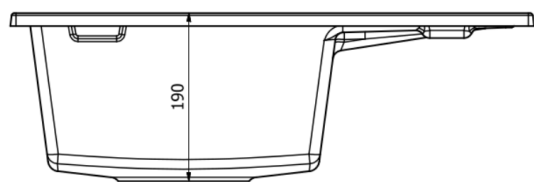

Jednokomorowa konstrukcja zlewozmywaka z praktycznym ociekaczem zapewnia wygodę i maksymalną efektywność w codziennych pracach kuchennych. Ociekacz oferuje miejsce do wygodnego suszenia naczyń oraz odprowadzania wody, co zwiększa funkcjonalność całego zestawu. Dodatkowo, antygrzybiczna powierzchnia zlewozmywaka skutecznie chroni przed rozwojem bakterii i grzybów, zapewniając wysoki poziom higieny w kuchni, co jest niezwykle istotne dla zdrowia domowników.

Schemat Techniczny

Długość Zlewozmywaka	600 mm
Szerokość Zlewozmywaka	500 mm
Punkty pod Otwory Ø 35 mm - bateria, dozownik etc	3
Rozmiar Odpływu	3 1/2"
Ilość Komór	1
Długość Komory	335 mm
Szerokość Komory	375 mm
Głębokość Komory	190 mm
Długość Ociekacza	205 mm
Szerokość Ociekacza	375 mm