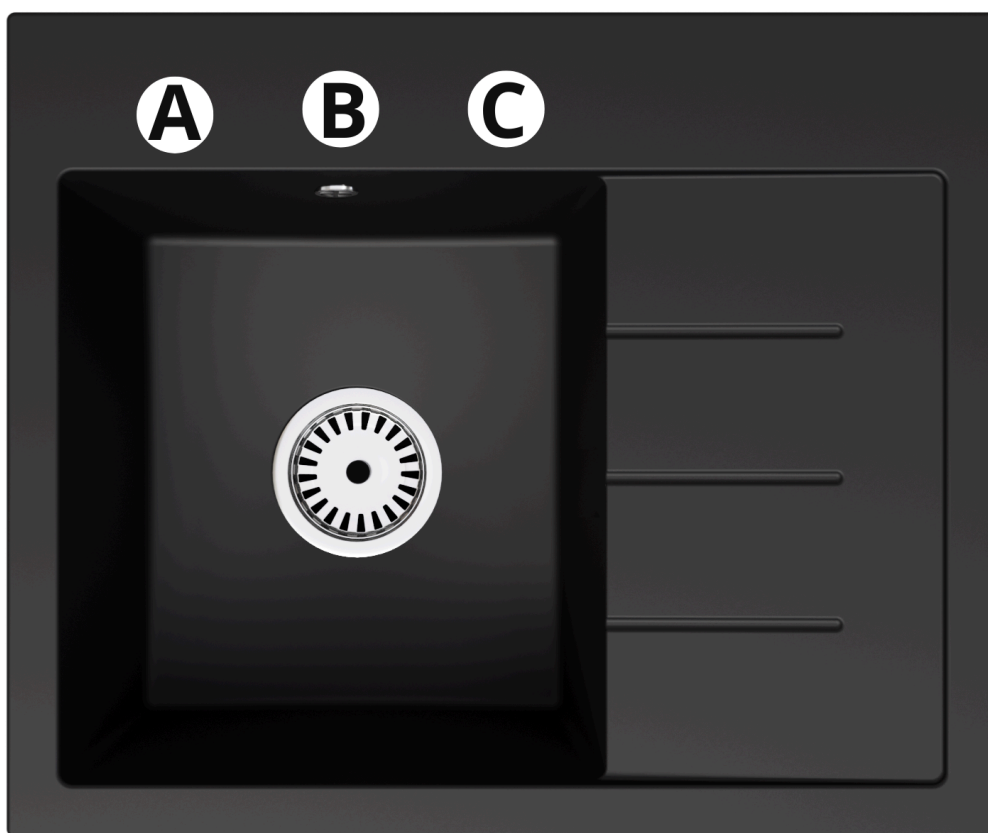

Jednokomorowa konstrukcja zlewozmywaka z praktycznym ociekaczem zapewnia wygodę i maksymalną efektywność w codziennych pracach kuchennych. Ociekacz oferuje miejsce do wygodnego suszenia naczyń oraz odprowadzania wody, co zwiększa funkcjonalność całego zestawu. Dodatkowo, antygrzybiczna powierzchnia zlewozmywaka skutecznie chroni przed rozwojem bakterii i grzybów, zapewniając wysoki poziom higieny w kuchni, co jest niezwykle istotne dla zdrowia domowników.

Produkt posiada dodatkowe opcje:

EXCLUSIVE 60 Otwory: Brak , Otwór A , Otwór A , B , Otwór A , B , C , Otwór A , C , Otwór B , Otwór B , C , Otwór C
Syfon: Syfon Manualny , Syfon Automatyczny (+ 35,00 zł)

Schemat Techniczny

Długość Zlewozmywaka	600 mm
Szerokość Zlewozmywaka	500 mm
Punkty pod Otwory Ø 35 mm - bateria, dozownik etc	3
Rozmiar Odpływu	3 1/2"
Ilość Komór	1
Długość Komory	335 mm
Szerokość Komory	375 mm
Głębokość Komory	190 mm
Długość Ociekacza	205 mm
Szerokość Ociekacza	375 mm

Szerokość Półki na akcesoria	95 mm
Zlewozmywak Przeznaczony do szafki od	50 cm

Otwory w zlewozmywaku

Wszystkie otwory wykonujemy bezpłatnie na profesjonalnych wiertnicach do gresu dzięki czemu mają Państwo pewność, że są one wykonane zgodnie ze sztuką.