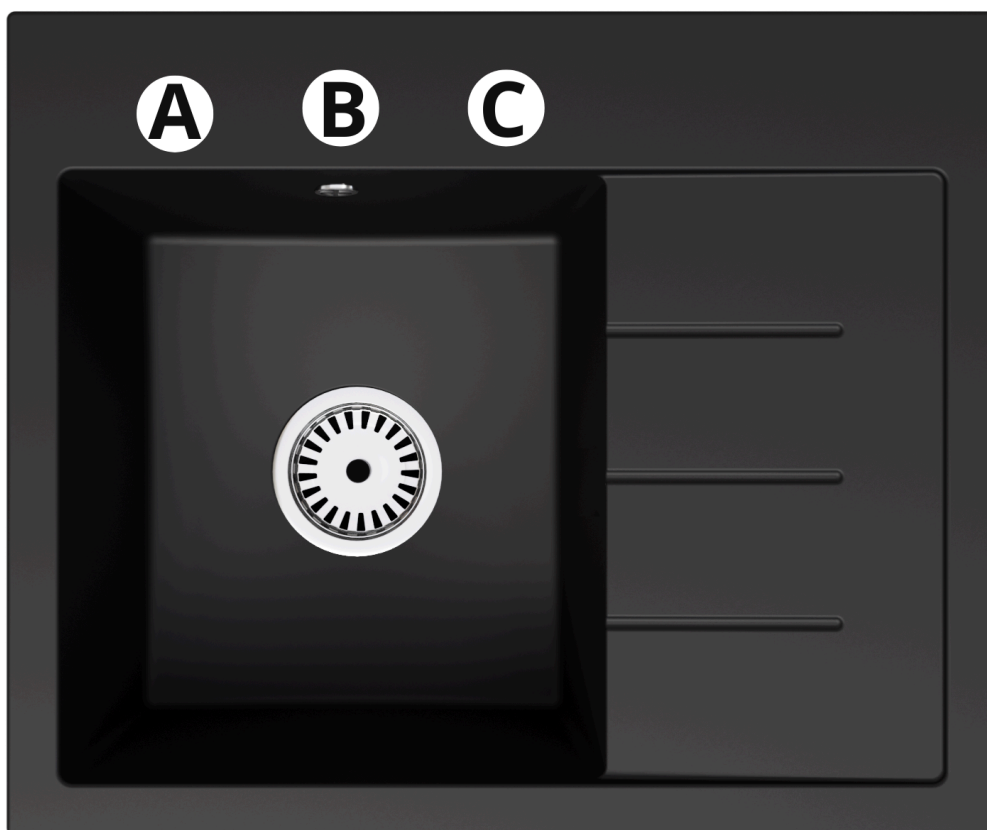

Szerokość Półki na akcesoria	95 mm
Zlewozmywak Przeznaczony do szafki od	50 cm

Otwory w zlewozmywaku

Wszystkie otwory wykonujemy bezpłatnie na profesjonalnych wiertnicach do gresu dzięki czemu mają Państwo pewność, że są one wykonane zgodnie ze sztuką.

Syfon 1 komorowy

Syfon z korkiem
manualnym

Syfon z korkiem
automatycznym