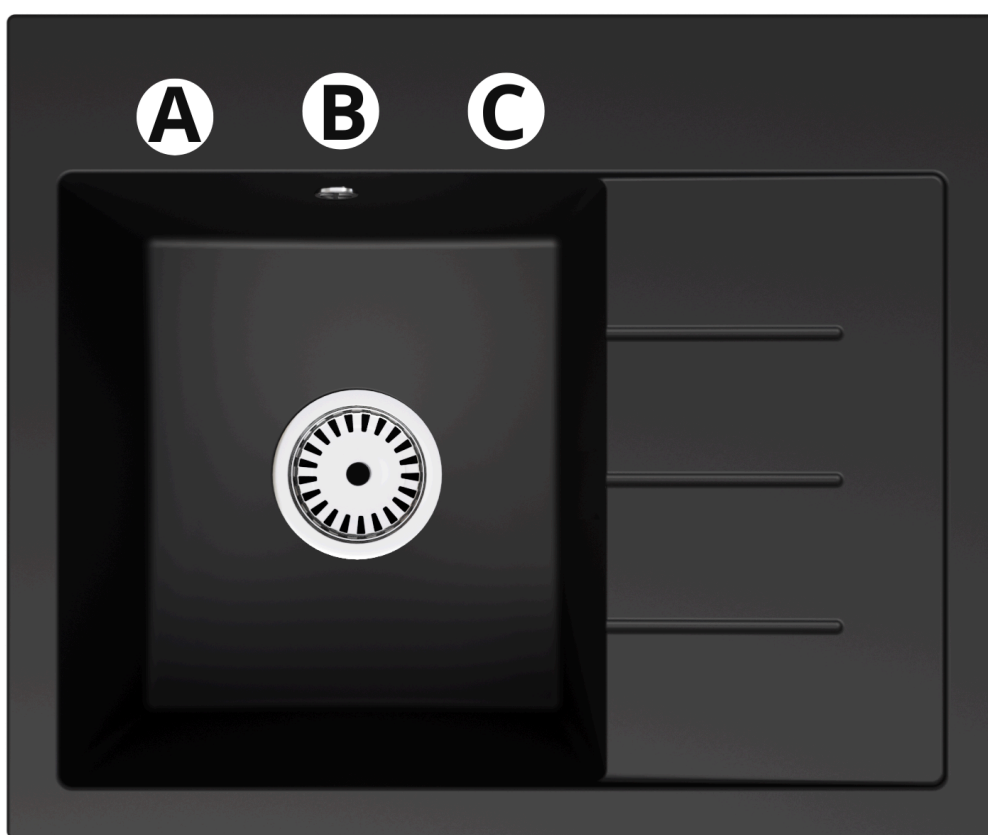

Szerokość Półki na akcesoria 95 mm

Zlewozmywak Przeznaczony do szafki od 50 cm

Otwory w zlewozmywaku

Wszystkie otwory wykonujemy bezpłatnie na profesjonalnych wiertnicach do gresu dzięki czemu mają Państwo pewność, że są one wykonane zgodnie ze sztuką.

Syfon 1 komorowy

Syfon z korkiem

Syfon z korkiem