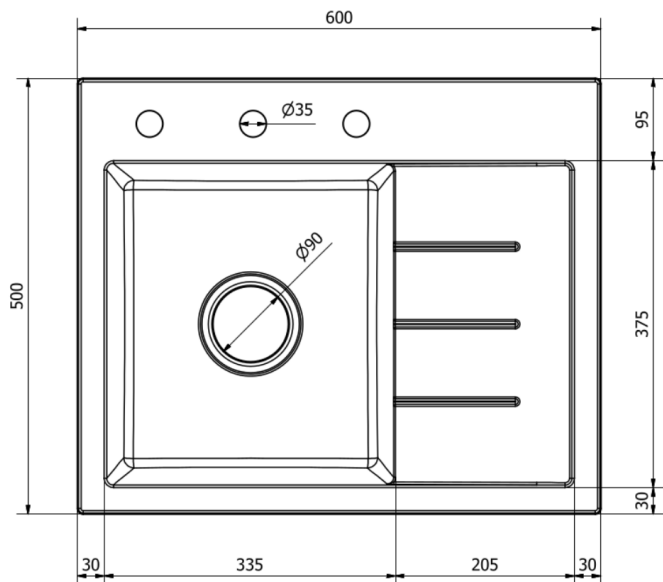

Schemat Techniczny

Długość Zlewozmywaka	600 mm
Szerokość Zlewozmywaka	500 mm
Punkty pod Otwory $\varnothing$ 35 mm - bateria, dozownik etc	3
Rozmiar Odpływu	3 1/2"
Ilość Komór	1
Długość Komory	335 mm
Szerokość Komory	375 mm
Głębokość Komory	190 mm
Długość Ociekacza	205 mm
Szerokość Ociekacza	375 mm

Szerokość Półki na akcesoria 95 mm

Zlewozmywak Przeznaczony do szafki od 50 cm