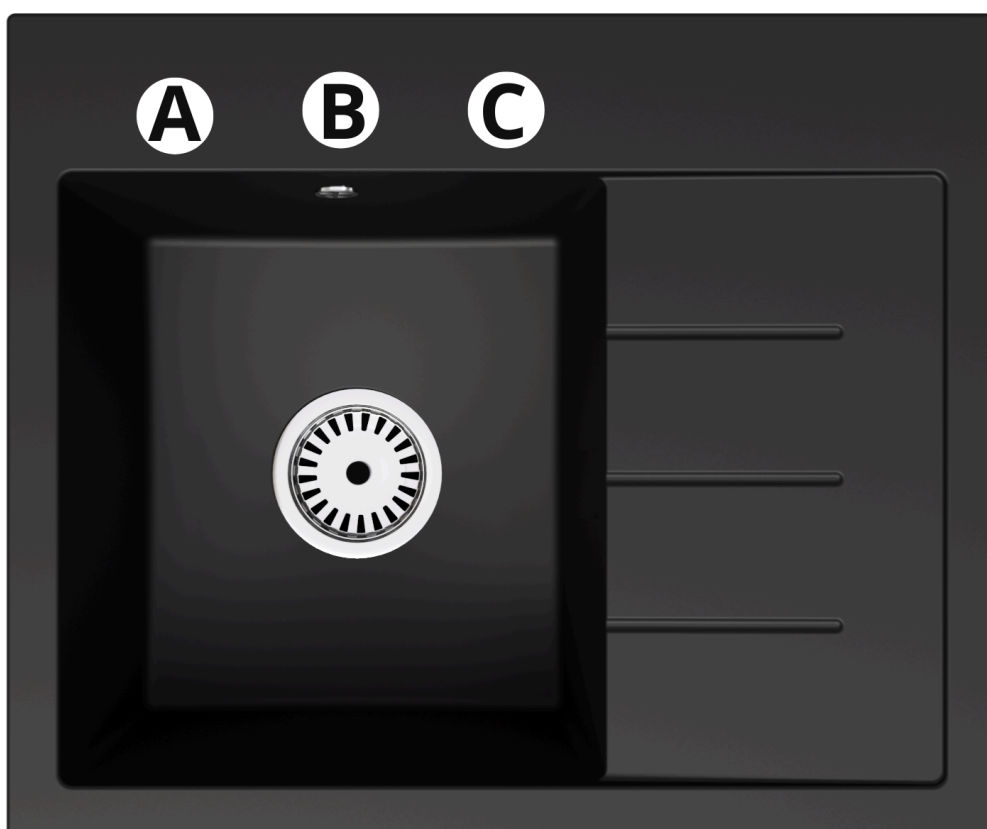

EXCLUSIVE 60 Otwory: Brak , Otwór A , Otwór A, B , Otwór A, B, C , Otwór A, C , Otwór B , Otwór B, C , Otwór C
Syfon: Syfon Manualny , Syfon Automatyczny (+ 35,00 zł)

Schemat Techniczny

Długość Zlewozmywaka	600 mm
Szerokość Zlewozmywaka	500 mm
Punkty pod Otwory Ø 35 mm - bateria, dozownik etc	3
Rozmiar Odpływu	3 1/2"
Ilość Komór	1
Długość Komory	331 mm
Szerokość Komory	373 mm
Głębokość Komory	195 mm
Długość Ociekacza	205 mm
Szerokość Ociekacza	373 mm

Szerokość Półki na akcesoria	95 mm
Zlewozmywak Przeznaczony do szafki od	50 cm

Otwory w zlewozmywaku

Wszystkie otwory wykonujemy bezpłatnie na profesjonalnych wiertnicach do gresu dzięki czemu mają Państwo pewność, że są one wykonane zgodnie ze sztuką.