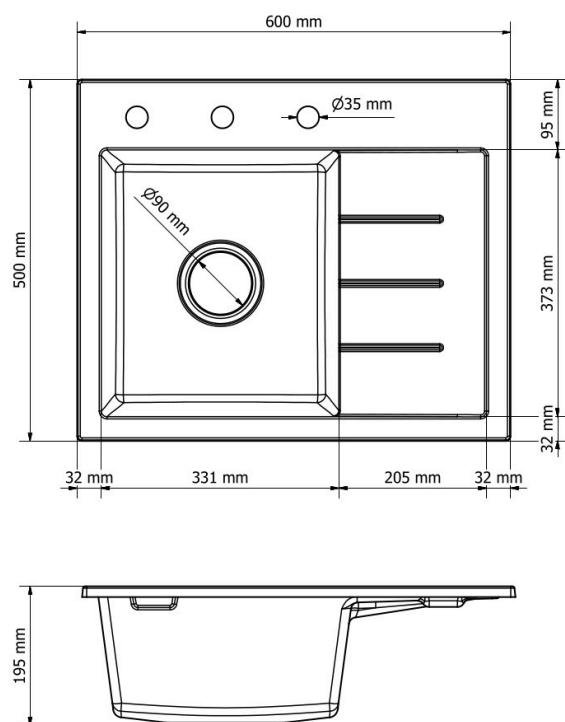

EXCLUSIVE 60 Otwory: Brak , Otwór A , Otwór A, B , Otwór A, B, C , Otwór A, C , Otwór B , Otwór B, C , Otwór C
Syfon: Syfon Manualny , Syfon Automatyczny (+ 35,00 zł)

Schemat Techniczny

Długość Zlewozmywaka	600 mm
Szerokość Zlewozmywaka	500 mm
Punkty pod Otwory Ø 35 mm - bateria, dozownik etc	3
Rozmiar Odpływu	3 1/2"
Ilość Komór	1
Długość Komory	331 mm
Szerokość Komory	373 mm
Głębokość Komory	195 mm
Długość Ociekacza	205 mm
Szerokość Ociekacza	373 mm

Szerokość Półki na akcesoria	95 mm
Zlewozmywak Przeznaczony do szafki od	50 cm

Otwory w zlewozmywaku

Wszystkie otwory wykonujemy bezpłatnie na profesjonalnych wiertnicach do gresu dzięki czemu mają Państwo pewność, że są one wykonane zgodnie ze sztuką.