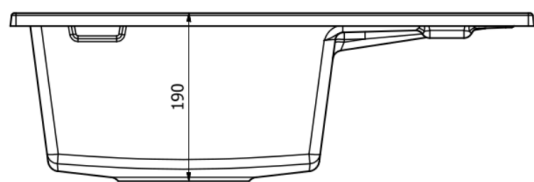

Schemat Techniczny

Długość Zlewozmywaka	600 mm
Szerokość Zlewozmywaka	500 mm
Punkty pod Otwory Ø 35 mm - bateria, dozownik etc	3
Rozmiar Odpływu	3 1/2"
Ilość Komór	1
Długość Komory	335 mm
Szerokość Komory	375 mm
Głębokość Komory	190 mm
Długość Ociekacza	205 mm
Szerokość Ociekacza	375 mm