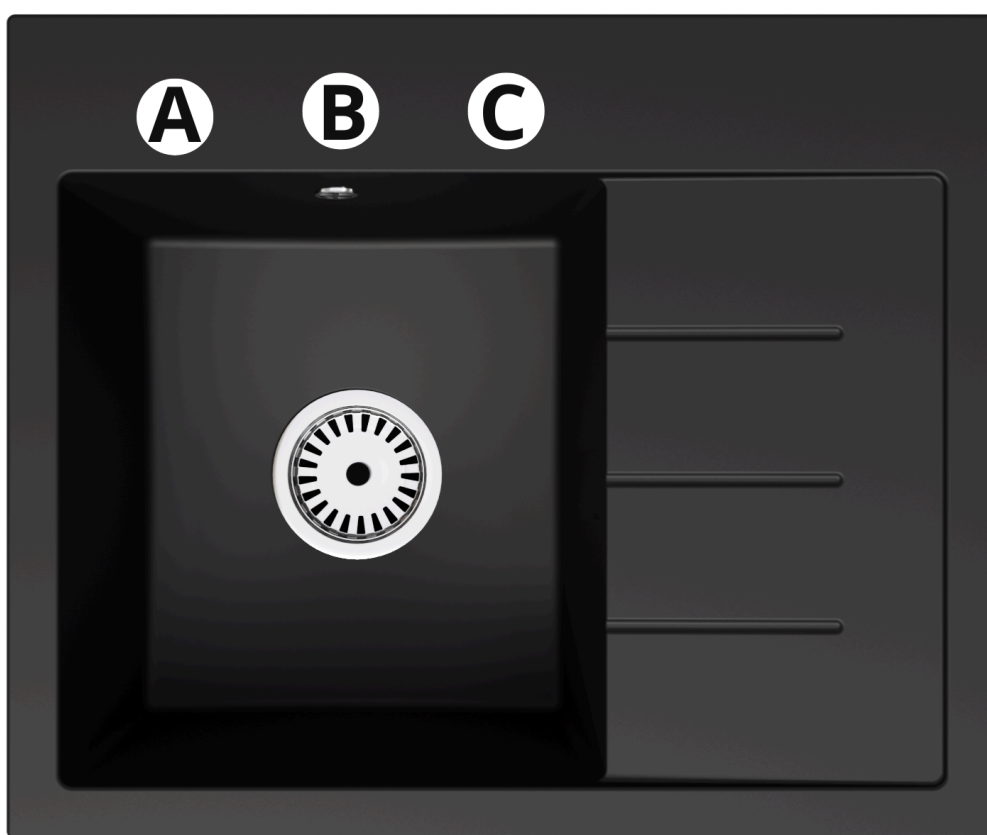

Schemat Techniczny

Długość Zlewozmywaka	600 mm
Szerokość Zlewozmywaka	500 mm
Punkty pod Otwory Ø 35 mm - bateria, dozownik etc	3
Rozmiar Odpływu	3 1/2"
Ilość Komór	1
Długość Komory	335 mm
Szerokość Komory	375 mm
Głębokość Komory	190 mm
Długość Ociekacza	205 mm
Szerokość Ociekacza	375 mm

Szerokość Półki na akcesoria 95 mm

Zlewozmywak Przeznaczony do szafki od 50 cm

Otwory w zlewozmywaku

Wszystkie otwory wykonujemy bezpłatnie na profesjonalnych wiertnicach do gresu dzięki czemu mają Państwo pewność, że są one wykonane zgodnie ze sztuką.