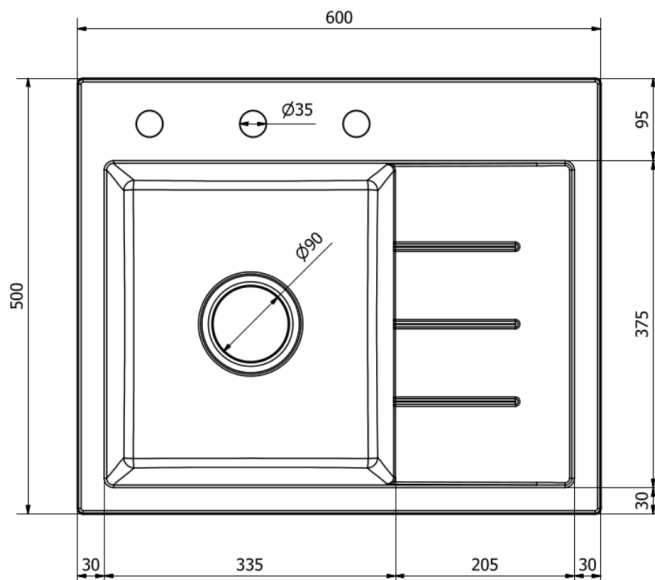

Schemat Techniczny

Długość Zlewozmywaka	600 mm
Szerokość Zlewozmywaka	500 mm
Punkty pod Otwory Ø 35 mm - bateria, dozownik etc	3
Rozmiar Odpływu	3 1/2"
Ilość Komór	1
Długość Komory	335 mm
Szerokość Komory	375 mm
Głębokość Komory	190 mm
Długość Ociekacza	205 mm
Szerokość Ociekacza	375 mm