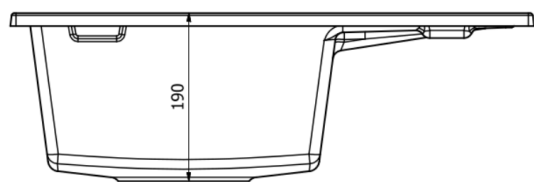

Długość Zlewozmywaka	600 mm
Szerokość Zlewozmywaka	500 mm
Punkty pod Otwory Ø 35 mm - bateria, dozownik etc	3
Rozmiar Odpływu	3 1/2"
Ilość Komór	1
Długość Komory	335 mm
Szerokość Komory	375 mm
Głębokość Komory	190 mm
Długość Ociekacza	205 mm
Szerokość Ociekacza	375 mm