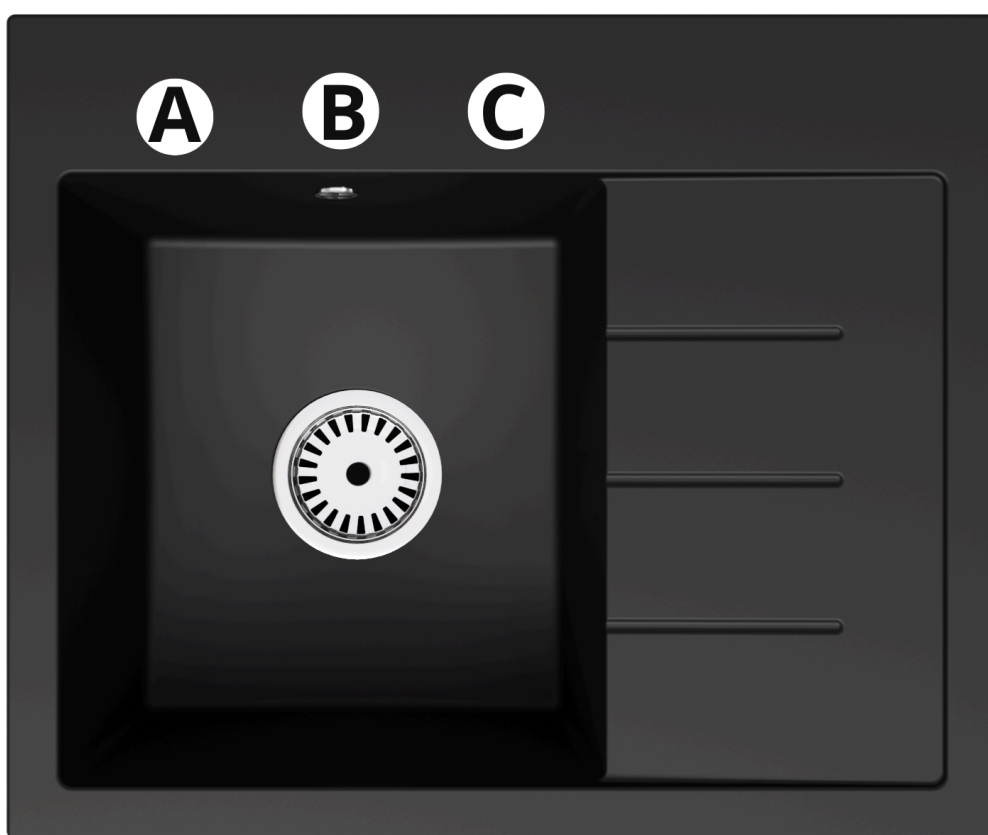

Schemat Techniczny

| | |
|---|--------|
| Długość Zlewozmywaka | 600 mm |
| Szerokość Zlewozmywaka | 500 mm |
| Punkty pod Otwory Ø 35 mm - bateria, dozownik etc | 3 |
| Rozmiar Odpływu | 3 1/2" |
| Ilość Komór | 1 |
| Długość Komory | 335 mm |
| Szerokość Komory | 375 mm |
| Głębokość Komory | 190 mm |
| Długość Ociekacza | 205 mm |
| Szerokość Ociekacza | 375 mm |

Szerokość Półki na akcesoria 95 mm

Zlewozmywak Przeznaczony do szafki od 50 cm

Otwory w zlewozmywaku

Wszystkie otwory wykonujemy bezpłatnie na profesjonalnych wiertnicach do gresu dzięki czemu mają Państwo pewność, że są one wykonane zgodnie ze sztuką.