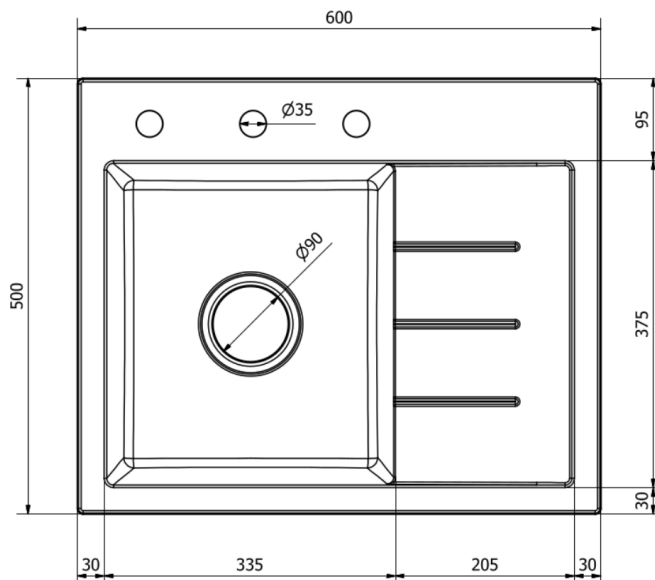

Jednokomorowa konstrukcja zlewozmywaka z praktycznym ociekaczem zapewnia wygodę i maksymalną efektywność w codziennych pracach kuchennych. Ociekacz oferuje miejsce do wygodnego suszenia naczyń oraz odprowadzania wody, co zwiększa funkcjonalność całego zestawu. Dodatkowo, antygrzybiczna powierzchnia zlewozmywaka skutecznie chroni przed rozwojem bakterii i grzybów, zapewniając wysoki poziom higieny w kuchni, co jest niezwykle istotne dla zdrowia domowników.

Schemat Techniczny

| | |
|---|--------|
| Długość Zlewozmywaka | 600 mm |
| Szerokość Zlewozmywaka | 500 mm |
| Punkty pod Otwory Ø 35 mm - bateria, dozownik etc | 3 |
| Rozmiar Odpływu | 3 1/2" |
| Ilość Komór | 1 |
| Długość Komory | 335 mm |
| Szerokość Komory | 375 mm |
| Głębokość Komory | 190 mm |
| Długość Ociekacza | 205 mm |
| Szerokość Ociekacza | 375 mm |