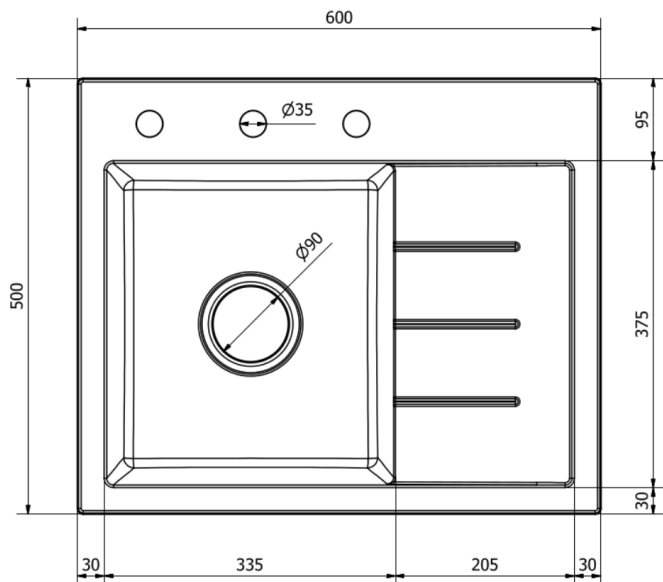

Schemat Techniczny

Długość Zlewozmywaka	600 mm
Szerokość Zlewozmywaka	500 mm
Punkty pod Otwory Ø 35 mm - bateria, dozownik etc	3
Rozmiar Odpływu	3 1/2"
Ilość Komór	1
Długość Komory	335 mm
Szerokość Komory	375 mm
Głębokość Komory	190 mm
Długość Ociekacza	205 mm
Szerokość Ociekacza	375 mm