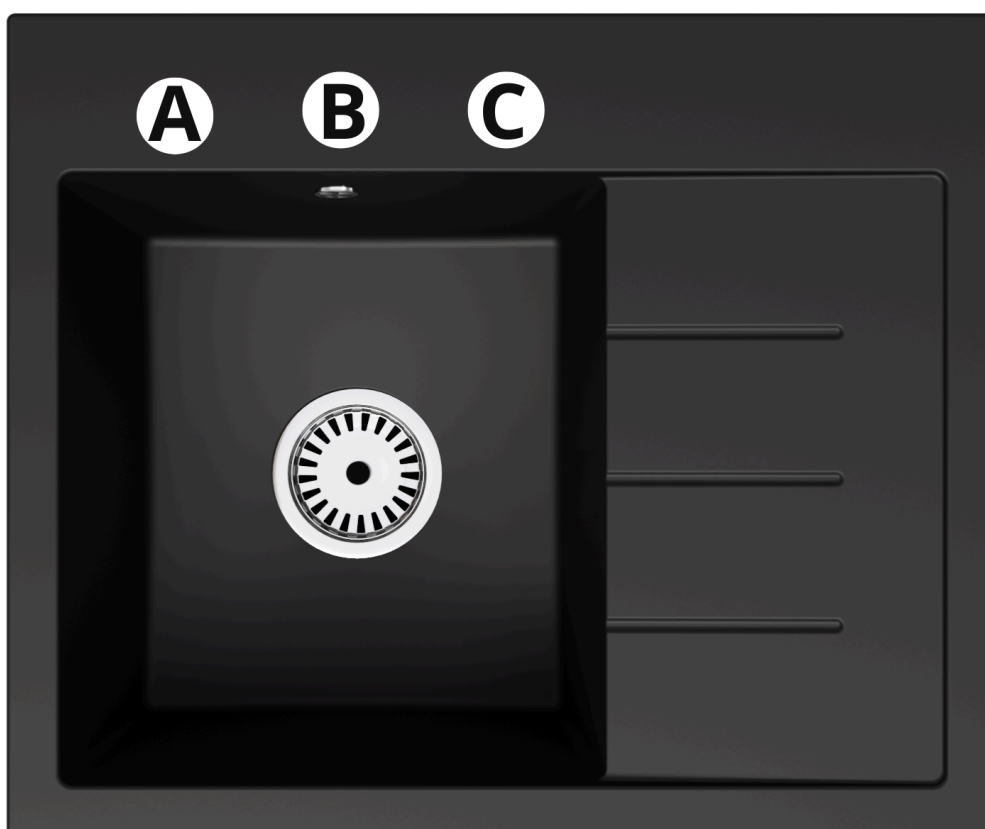

Produkt posiada dodatkowe opcje:

EXCLUSIVE 60 Otwory: Brak , Otwór A , Otwór A, B , Otwór A, B, C , Otwór A, C , Otwór B , Otwór B, C , Otwór C
Syfon: Syfon Manualny , Syfon Automatyczny (+ 35,00 zł)

Schemat Techniczny

Szerokość Półki na akcesoria	95 mm
Zlewozmywak Przeznaczony do szafki od	50 cm

Otwory w zlewozmywaku

Wszystkie otwory wykonujemy bezpłatnie na profesjonalnych wiertnicach do gresu dzięki czemu mają Państwo pewność, że są one wykonane zgodnie ze sztuką.