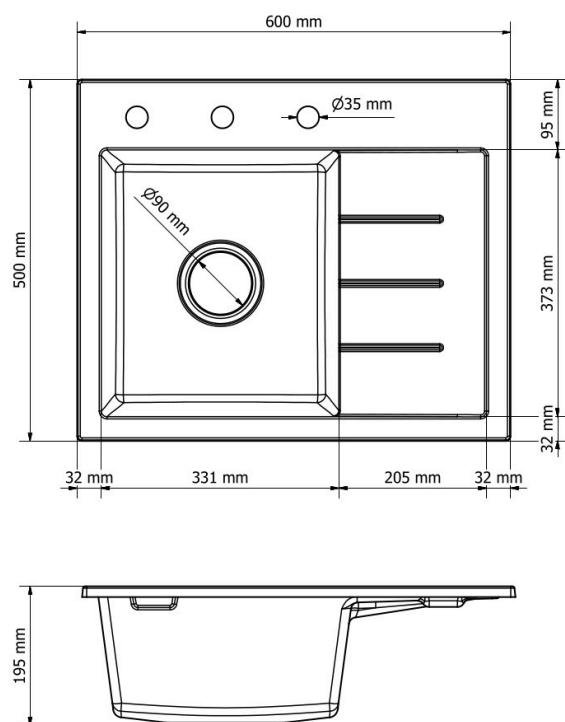

Produkt posiada dodatkowe opcje:

EXCLUSIVE 60 Otwory: Brak , Otwór A , Otwór A, B , Otwór A, B, C , Otwór A, C , Otwór B , Otwór B, C , Otwór C
Syfon: Syfon Manualny , Syfon Automatyczny (+ 35,00 zł)

Schemat Techniczny

Długość Zlewozmywaka	600 mm
Szerokość Zlewozmywaka	500 mm
Punkty pod Otwory Ø 35 mm - bateria, dozownik etc	3
Rozmiar Odpływu	3 1/2"
Ilość Komór	1
Długość Komory	331 mm
Szerokość Komory	373 mm
Głębokość Komory	195 mm
Długość Ociekacza	205 mm
Szerokość Ociekacza	373 mm