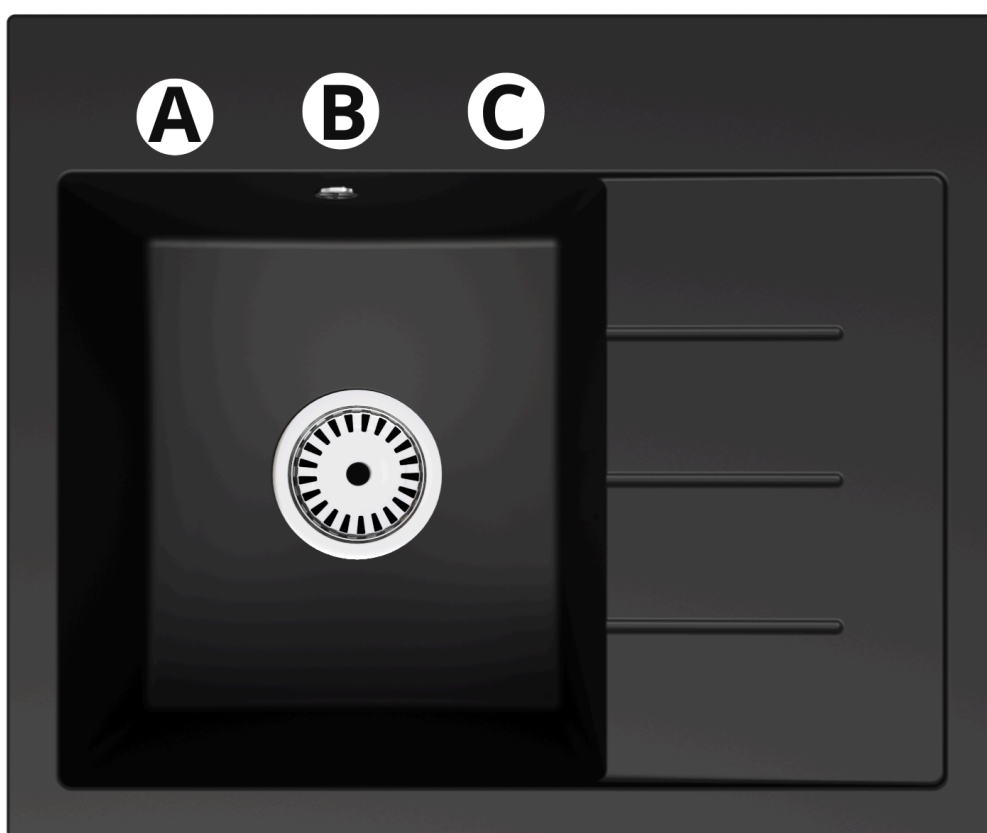

Kolor **Beżowy**

Opis produktu

JEDNOKOMOROWY GRANITOWY ZLEWOZMYWAK KUCHENNY Z OCIEKACZEM BRADO EXCLUSIVE 60 PRAWY - BEŻOWY Z CZARNYM SYFONEM

Zlewozmywak Granitowy Jednokomorowy z Ociekaczem Exclusive 60 Prawy to doskonałe rozwiązanie do nowoczesnej kuchni, łączące funkcjonalność z elegancją. Wykonany z wysokiej jakości granitu, cechuje się niezwykłą wytrzymałością, odporny na uderzenia, zarysowania oraz szok termiczny. Dzięki temu zachowa swój estetyczny wygląd przez długie lata, a jego odporność na plamy i przebarwienia sprawia, że jest niezwykle łatwy do utrzymania w czystości.

Schemat Techniczny

Długość Zlewozmywaka	600 mm
Szerokość Zlewozmywaka	500 mm
Punkty pod Otwory Ø 35 mm - bateria, dozownik etc	3
Rozmiar Odpływu	3 1/2"
Ilość Komór	1
Długość Komory	335 mm
Szerokość Komory	375 mm
Głębokość Komory	190 mm
Długość Ociekacza	205 mm
Szerokość Ociekacza	375 mm

Szerokość Półki na akcesoria 95 mm

Zlewozmywak Przeznaczony do szafki od 50 cm

Otwory w zlewozmywaku

Wszystkie otwory wykonujemy bezpłatnie na profesjonalnych wiertnicach do gresu dzięki czemu mają Państwo pewność, że są one wykonane zgodnie ze sztuką.