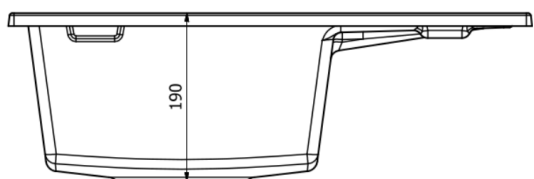

Jednokomorowa konstrukcja zlewozmywaka z praktycznym ociekaczem zapewnia wygodę i maksymalną efektywność w codziennych pracach kuchennych. Ociekacz oferuje miejsce do wygodnego suszenia naczyń oraz odprowadzania wody, co zwiększa funkcjonalność całego zestawu. Dodatkowo, antygrzybiczna powierzchnia zlewozmywaka skutecznie chroni przed rozwojem bakterii i grzybów, zapewniając wysoki poziom higieny w kuchni, co jest niezwykle istotne dla zdrowia domowników.

Schemat Techniczny

Długość Zlewozmywaka	600 mm
Szerokość Zlewozmywaka	500 mm
Punkty pod Otwory Ø 35 mm - bateria, dozownik etc	3
Rozmiar Odpływu	3 1/2"
Ilość Komór	1
Długość Komory	335 mm
Szerokość Komory	375 mm
Głębokość Komory	190 mm
Długość Ociekacza	205 mm
Szerokość Ociekacza	375 mm