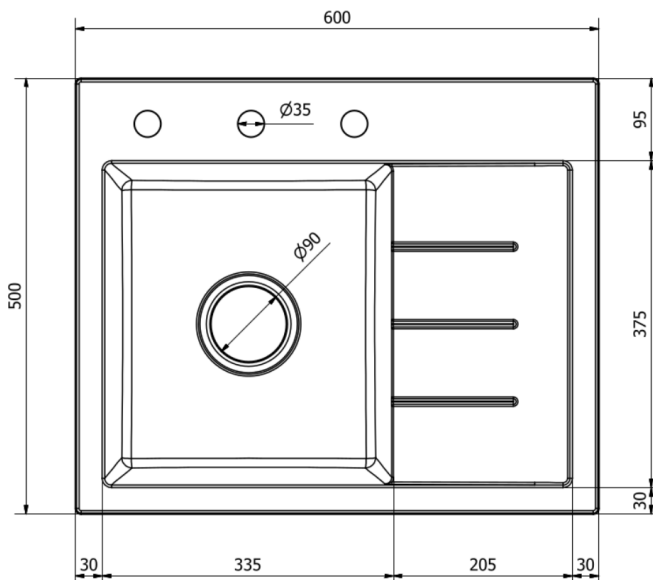

Jednokomorowa konstrukcja zlewozmywaka z praktycznym ociekaczem zapewnia wygodę i maksymalną efektywność w codziennych pracach kuchennych. Ociekacz oferuje miejsce do wygodnego suszenia naczyń oraz odprowadzania wody, co zwiększa funkcjonalność całego zestawu. Dodatkowo, antygrzybiczna powierzchnia zlewozmywaka skutecznie chroni przed rozwojem bakterii i grzybów, zapewniając wysoki poziom higieny w kuchni, co jest niezwykle istotne dla zdrowia domowników.

Schemat Techniczny

Długość Zlewozmywaka	600 mm
Szerokość Zlewozmywaka	500 mm
Punkty pod Otwory Ø 35 mm - bateria, dozownik etc	3
Rozmiar Odpływu	3 1/2"
Ilość Komór	1
Długość Komory	335 mm
Szerokość Komory	375 mm
Głębokość Komory	190 mm
Długość Ociekacza	205 mm
Szerokość Ociekacza	375 mm