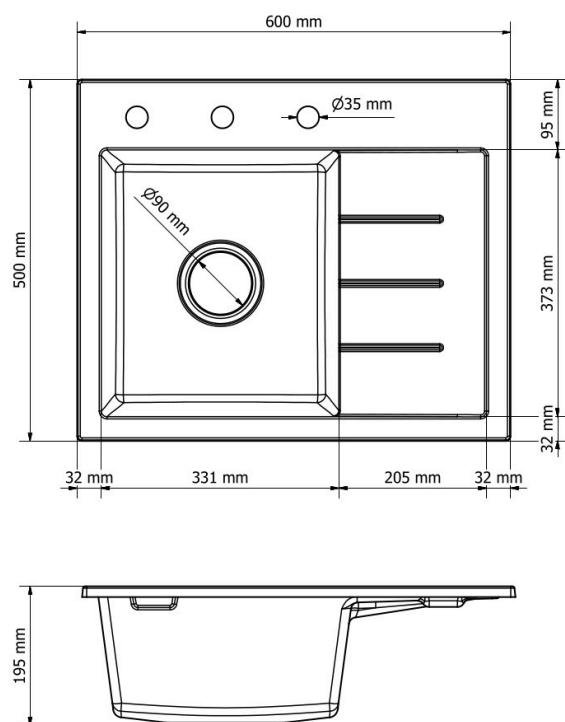

Schemat Techniczny

Długość Zlewozmywaka	600 mm
Szerokość Zlewozmywaka	500 mm
Punkty pod Otwory Ø 35 mm - bateria, dozownik etc	3
Rozmiar Odpływu	3 1/2"
Ilość Komór	1
Długość Komory	331 mm
Szerokość Komory	373 mm
Głębokość Komory	195 mm
Długość Ociekacza	205 mm
Szerokość Ociekacza	373 mm