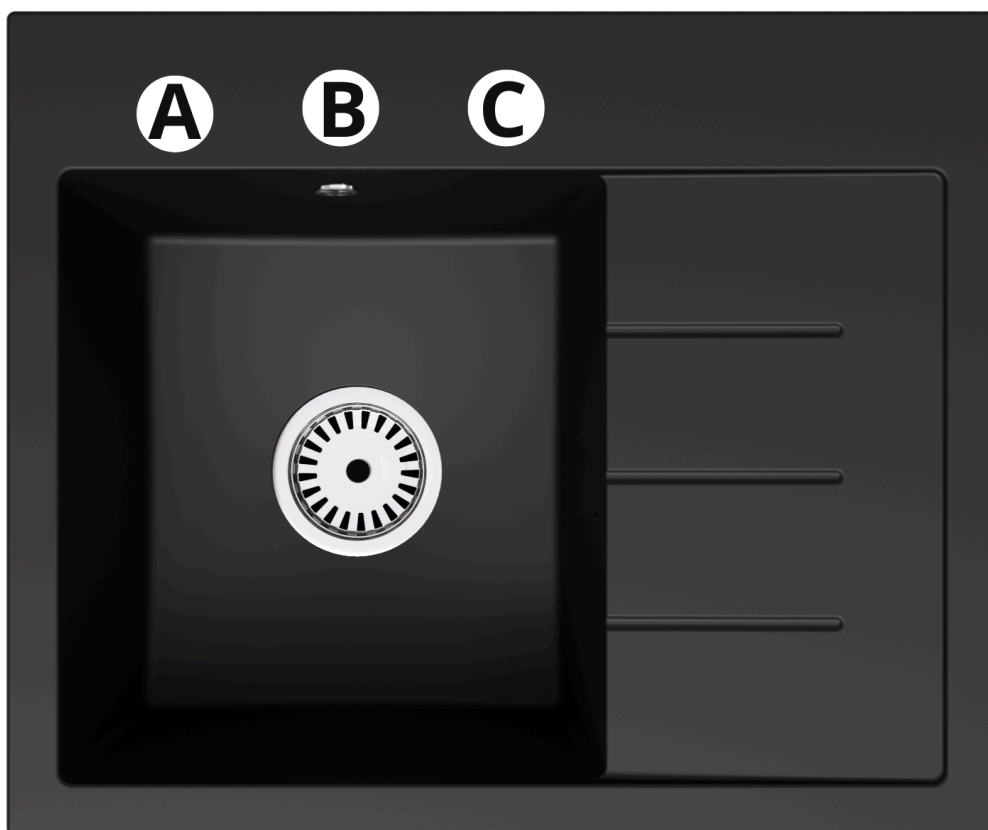

Produkt posiada dodatkowe opcje:

EXCLUSIVE 60 Otwory: Brak , Otwór A , Otwór A , B , Otwór A , B , C , Otwór A , C , Otwór B , Otwór B , C , Otwór C
Syfon: Syfon Manualny , Syfon Automatyczny (+ 35,00 zł)

Szerokość Półki na akcesoria	95 mm
Zlewozmywak Przeznaczony do szafki od	50 cm

Otwory w zlewozmywaku

Wszystkie otwory wykonujemy bezpłatnie na profesjonalnych wiertnicach do gresu dzięki czemu mają Państwo pewność, że są one wykonane zgodnie ze sztuką.