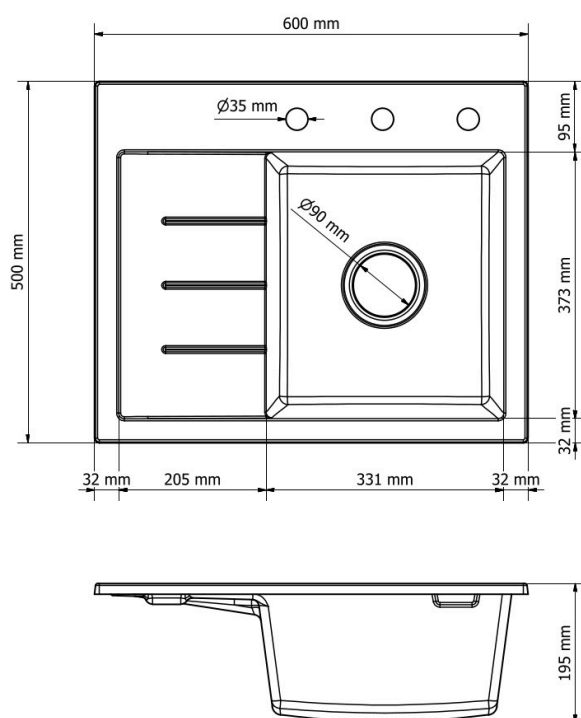

Produkt posiada dodatkowe opcje:

EXCLUSIVE 60 Otwory: Brak , Otwór A , Otwór A, B , Otwór A, B, C , Otwór A, C , Otwór B , Otwór B, C , Otwór C
Syfon: Syfon Manualny , Syfon Automatyczny (+ 35,00 zł)

Schemat Techniczny

Długość Zlewozmywaka	600 mm
Szerokość Zlewozmywaka	500 mm
Punkty pod Otwory Ø 35 mm - bateria, dozownik etc	3
Rozmiar Odpływu	3 1/2"
Ilość Komór	1
Długość Komory	331 mm
Szerokość Komory	373 mm
Głębokość Komory	195 mm
Długość Ociekacza	205 mm
Szerokość Ociekacza	373 mm

Szerokość Pólki na akcesoria	95 mm
Zlewozmywak Przeznaczony do szafki od	50 cm

Otwory w zlewozmywaku

Wszystkie otwory wykonujemy bezpłatnie na profesjonalnych wiertnicach do gresu dzięki czemu mają Państwo pewność, że są one wykonane zgodnie ze sztuką.