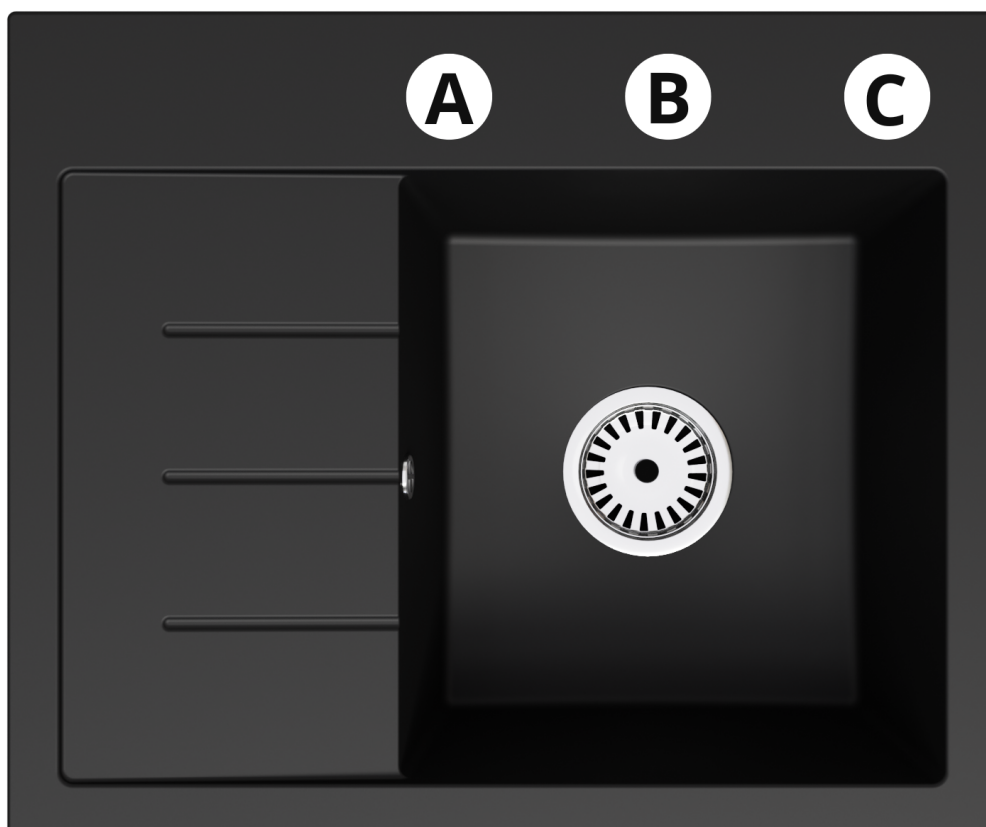

Produkt posiada dodatkowe opcje:

EXCLUSIVE 60 Otwory: Brak , Otwór A , Otwór A, B , Otwór A, B, C , Otwór A, C , Otwór B , Otwór B, C , Otwór C
Syfon: Syfon Manualny , Syfon Automatyczny (+ 35,00 zł)

Schemat Techniczny

Szerokość Pólki na akcesoria	95 mm
Zlewozmywak Przeznaczony do szafki od	50 cm

Otwory w zlewozmywaku

Wszystkie otwory wykonujemy bezpłatnie na profesjonalnych wiertnicach do gresu dzięki czemu mają Państwo pewność, że są one wykonane zgodnie ze sztuką.