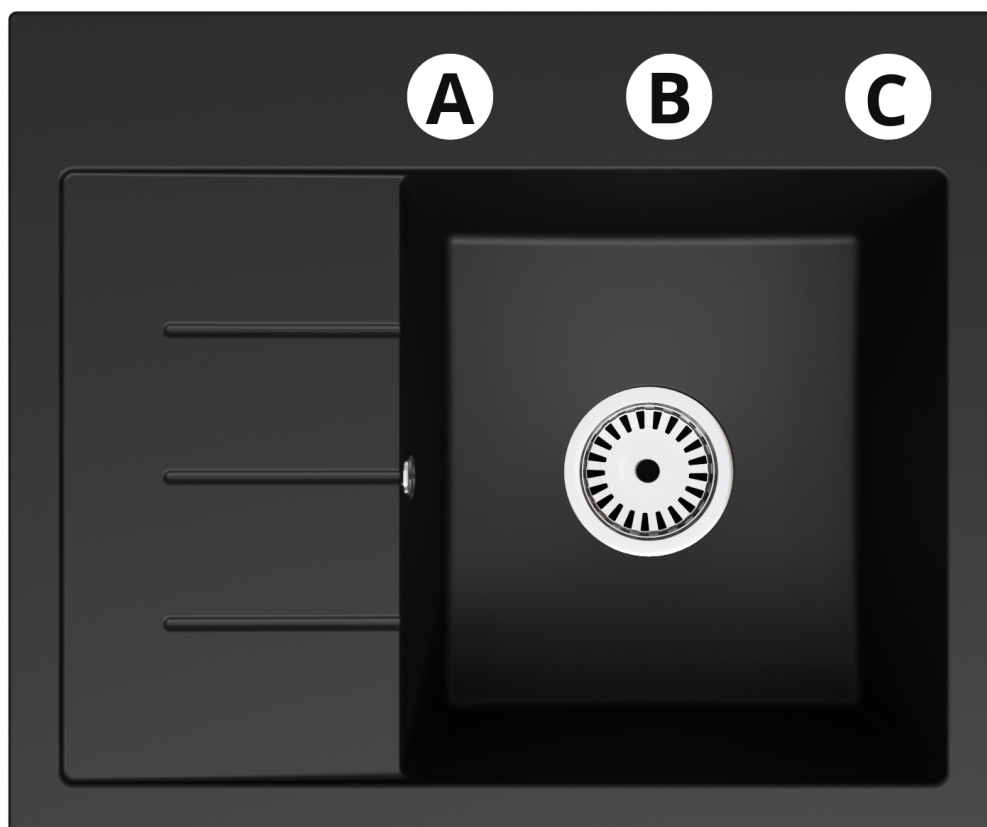

EXCLUSIVE 60 Otwory: Brak , Otwór A , Otwór A, B , Otwór A, B, C , Otwór A, C , Otwór B , Otwór B, C , Otwór C
Syfon: Syfon Manualny , Syfon Automatyczny (+ 35,00 zł)

Schemat Techniczny

Długość Zlewozmywaka	600 mm
Szerokość Zlewozmywaka	500 mm
Punkty pod Otwory Ø 35 mm - bateria, dozownik etc	3
Rozmiar Odpływu	3 1/2"
Ilość Komór	1
Długość Komory	331 mm
Szerokość Komory	373 mm
Głębokość Komory	195 mm
Długość Ociekacza	205 mm
Szerokość Ociekacza	373 mm

Szerokość Pólki na akcesoria	95 mm
Zlewozmywak Przeznaczony do szafki od	50 cm

Otwory w zlewozmywaku

Wszystkie otwory wykonujemy bezpłatnie na profesjonalnych wiertnicach do gresu dzięki czemu mają Państwo pewność, że są one wykonane zgodnie ze sztuką.