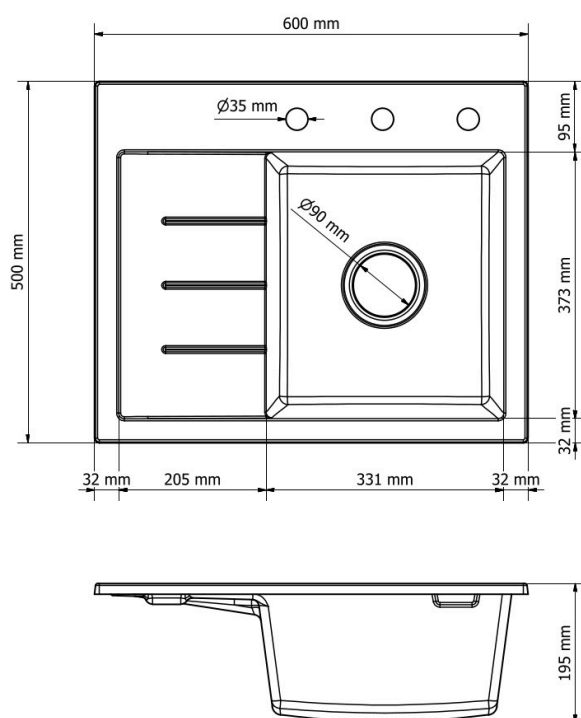

EXCLUSIVE 60 Otwory: Brak , Otwór A , Otwór A, B , Otwór A, B, C , Otwór A, C , Otwór B , Otwór B, C , Otwór C
Syfon: Syfon Manualny , Syfon Automatyczny (+ 35,00 zł)

Schemat Techniczny

Długość Zlewozmywaka	600 mm
Szerokość Zlewozmywaka	500 mm
Punkty pod Otwory Ø 35 mm - bateria, dozownik etc	3
Rozmiar Odpływu	3 1/2"
Ilość Komór	1
Długość Komory	331 mm
Szerokość Komory	373 mm
Głębokość Komory	195 mm
Długość Ociekacza	205 mm
Szerokość Ociekacza	373 mm

Szerokość Pólki na akcesoria	95 mm
Zlewozmywak Przeznaczony do szafki od	50 cm

Otwory w zlewozmywaku

Wszystkie otwory wykonujemy bezpłatnie na profesjonalnych wiertnicach do gresu dzięki czemu mają Państwo pewność, że są one wykonane zgodnie ze sztuką.