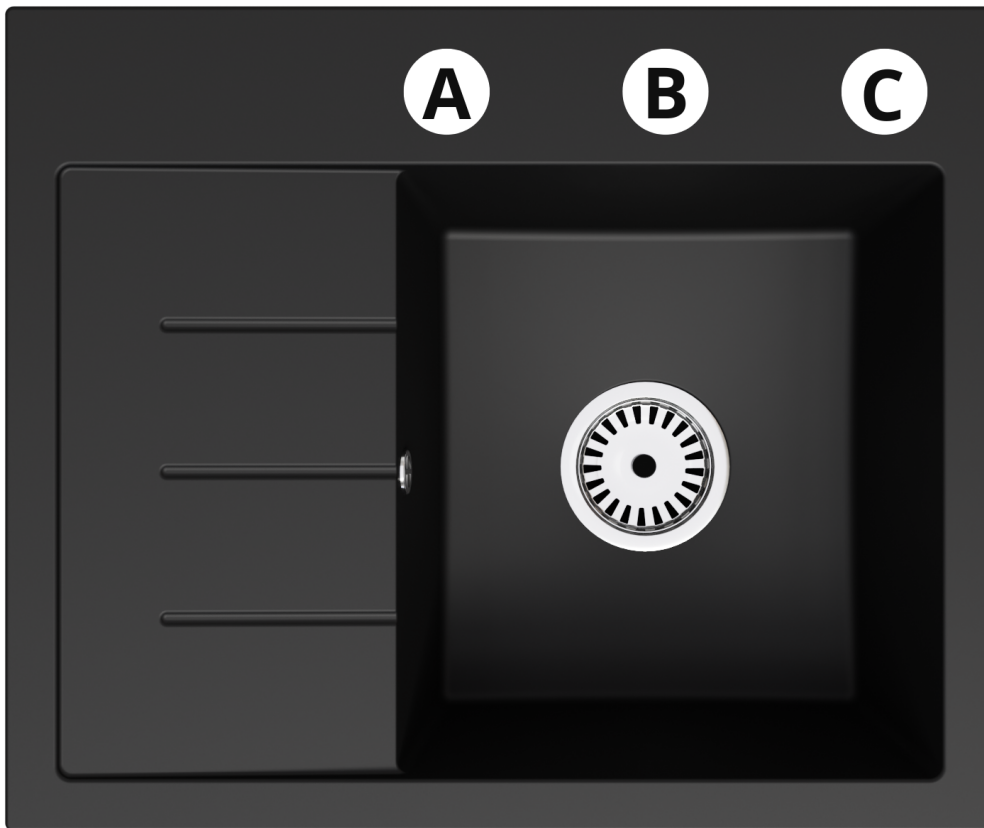

Wszystkie otwory wykonujemy bezpłatnie na profesjonalnych wiertnicach do gresu dzięki czemu mają Państwo pewność, że są one wykonane zgodnie ze sztuką.

Syfon 1 komorowy

Syfon z korkiem
manualnym

Syfon z korkiem
automatycznym