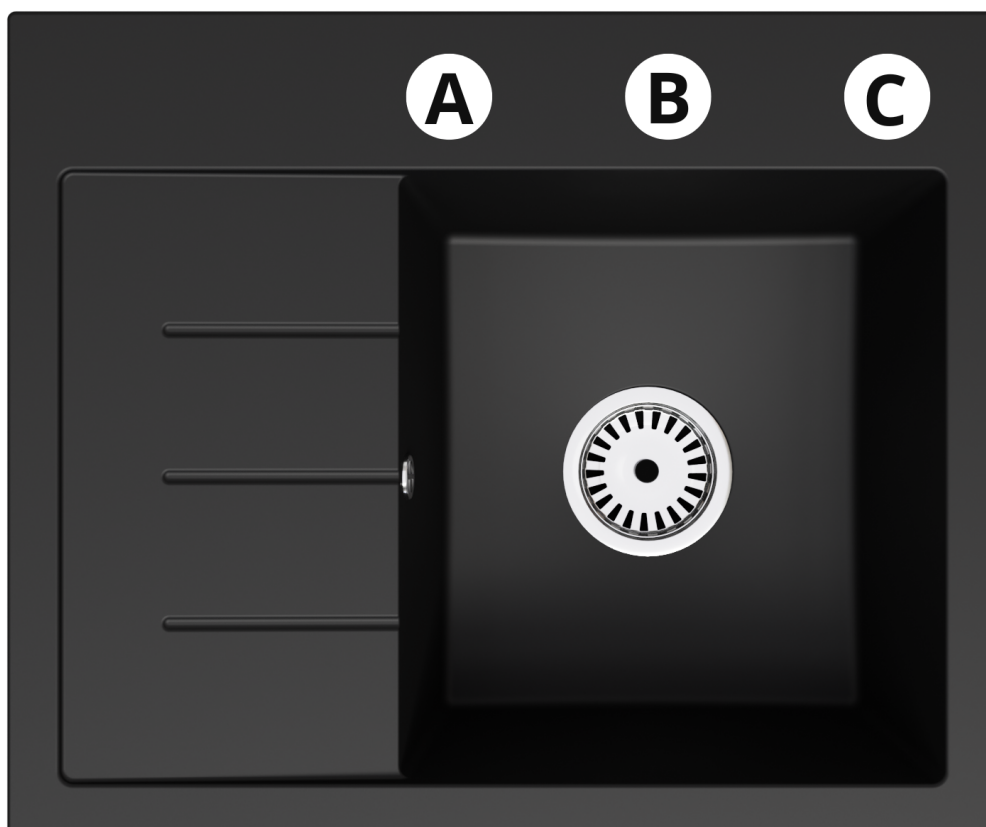

*Odporny na temperatury
do 280°C*

Odporny na uderzenia

*Przyjazny w użytkowaniu
łatwy w czyszczeniu*

Produkt posiada dodatkowe opcje:

EXCLUSIVE 60 Otwory: Brak , Otwór A , Otwór A, B , Otwór A, B, C , Otwór A, C , Otwór B , Otwór B, C , Otwór C
Syfon: Syfon Manualny , Syfon Automatyczny (+ 35,00 zł)

Szerokość Pólki na akcesoria	95 mm
Zlewozmywak Przeznaczony do szafki od	50 cm

Otwory w zlewozmywaku

Wszystkie otwory wykonujemy bezpłatnie na profesjonalnych wiertnicach do gresu dzięki czemu mają Państwo pewność, że są one wykonane zgodnie ze sztuką.