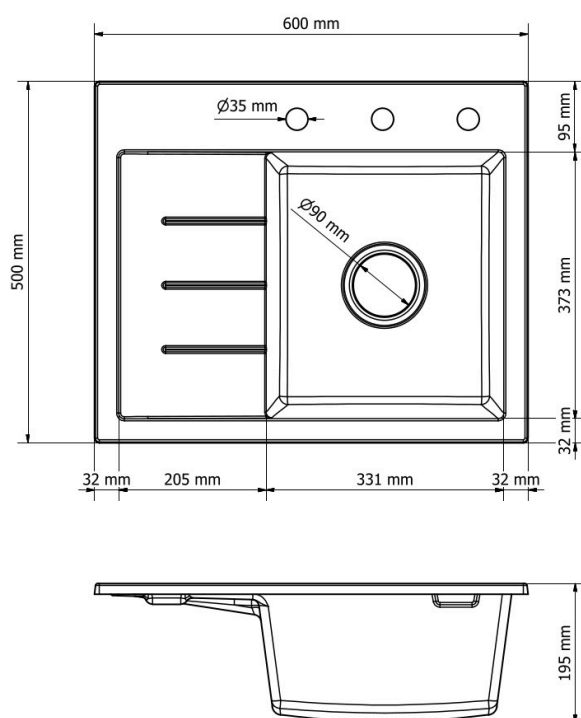

Schemat Techniczny

Długość Zlewozmywaka	600 mm
Szerokość Zlewozmywaka	500 mm
Punkty pod Otwory Ø 35 mm - bateria, dozownik etc	3
Rozmiar Odpływu	3 1/2"
Ilość Komór	1
Długość Komory	331 mm
Szerokość Komory	373 mm
Głębokość Komory	195 mm
Długość Ociekacza	205 mm
Szerokość Ociekacza	373 mm

Szerokość Pólki na akcesoria	95 mm
Zlewozmywak Przeznaczony do szafki od	50 cm

Otwory w zlewozmywaku

Wszystkie otwory wykonujemy bezpłatnie na profesjonalnych wiertnicach do gresu dzięki czemu mają Państwo pewność, że są one wykonane zgodnie ze sztuką.