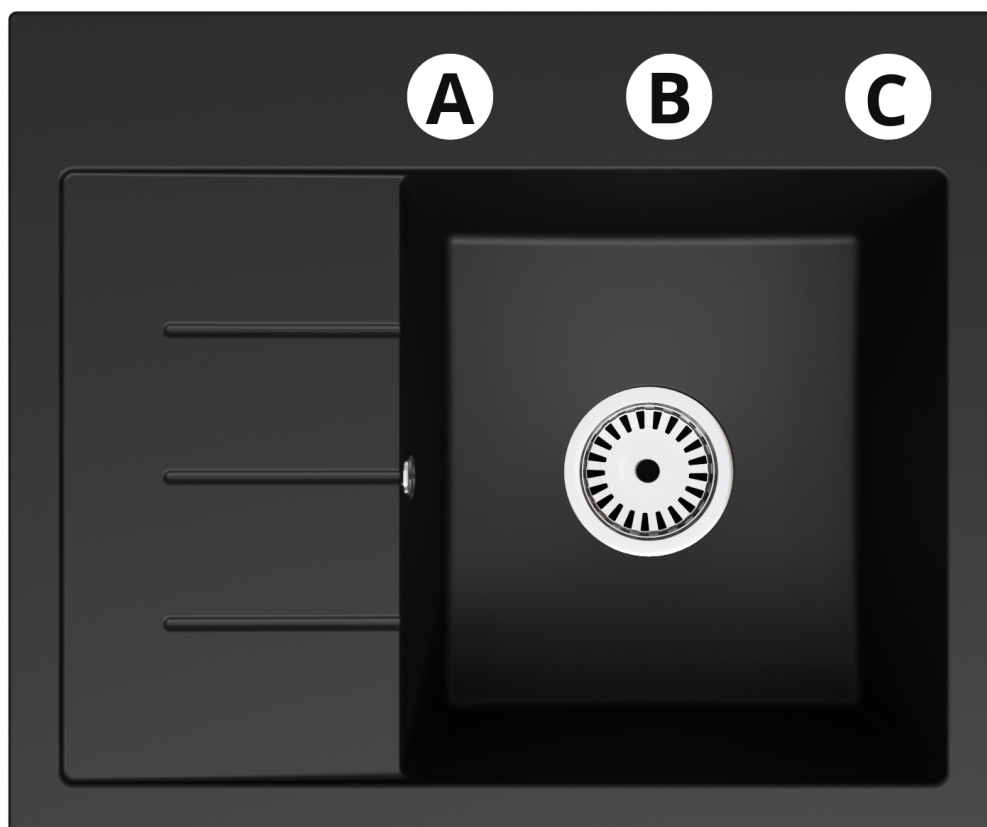

Szerokość Pólki na akcesoria	95 mm
Zlewozmywak Przeznaczony do szafki od	50 cm

Otwory w zlewozmywaku

Wszystkie otwory wykonujemy bezpłatnie na profesjonalnych wiertnicach do gresu dzięki czemu mają Państwo pewność, że są one wykonane zgodnie ze sztuką.

Syfon 1 komorowy

Syfon z korkiem
manualnym

Syfon z korkiem
automatycznym