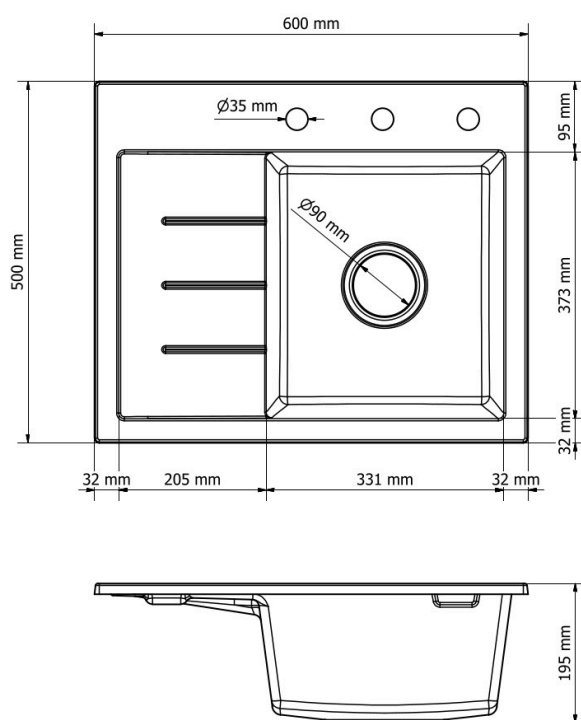

Schemat Techniczny

Długość Zlewozmywaka	600 mm
Szerokość Zlewozmywaka	500 mm
Punkty pod Otwory Ø 35 mm - bateria, dozownik etc	3
Rozmiar Odpływu	3 1/2"
Ilość Komór	1
Długość Komory	331 mm
Szerokość Komory	373 mm
Głębokość Komory	195 mm
Długość Ociekacza	205 mm
Szerokość Ociekacza	373 mm

Szerokość Pólki na akcesoria	95 mm
Zlewozmywak Przeznaczony do szafki od	50 cm