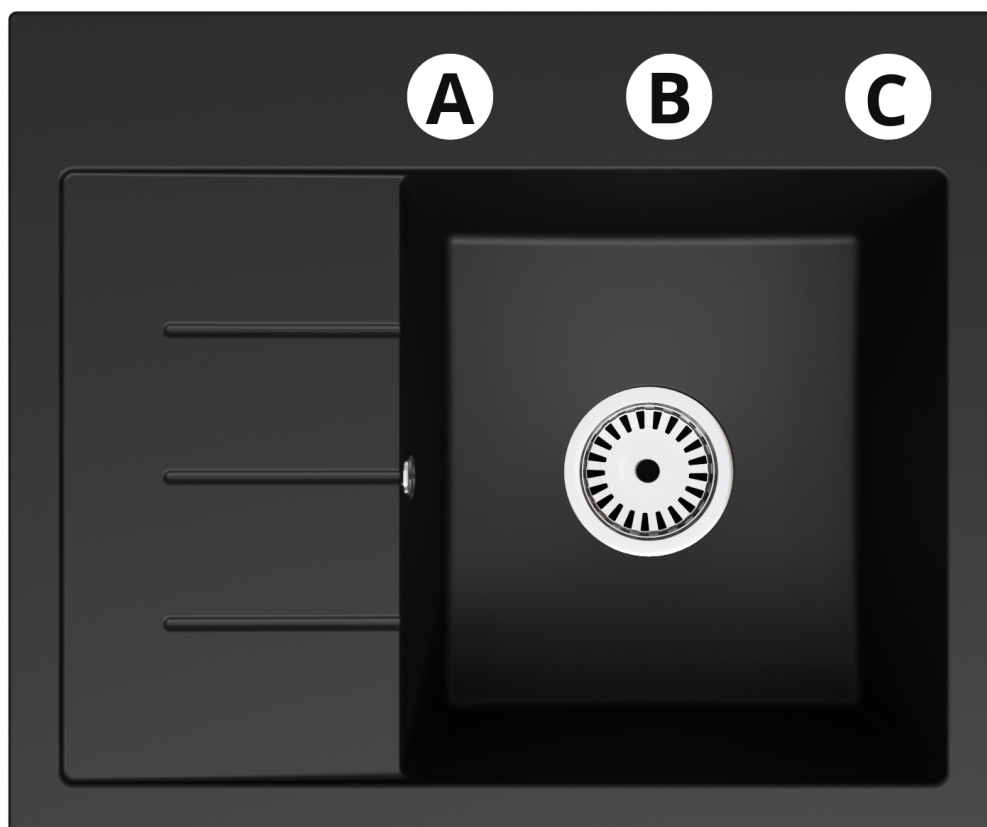

Produkt posiada dodatkowe opcje:

EXCLUSIVE 60 Otwory: Brak , Otwór A , Otwór A, B , Otwór A, B, C , Otwór A, C , Otwór B , Otwór B, C , Otwór C
Syfon: Syfon Manualny , Syfon Automatyczny (+ 35,00 zł)

Schemat Techniczny

Szerokość Pólki na akcesoria	95 mm
Zlewozmywak Przeznaczony do szafki od	50 cm

Otwory w zlewozmywaku

Wszystkie otwory wykonujemy bezpłatnie na profesjonalnych wiertnicach do gresu dzięki czemu mają Państwo pewność, że są one wykonane zgodnie ze sztuką.