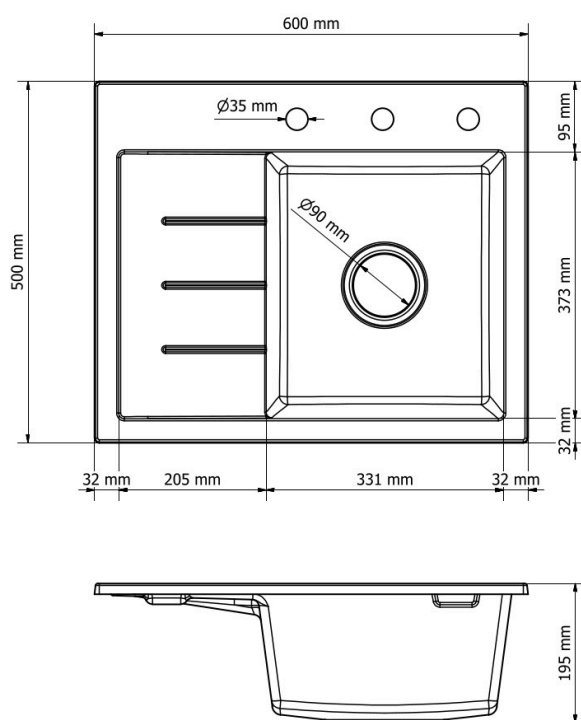

Produkt posiada dodatkowe opcje:

EXCLUSIVE 60 Otwory: Brak , Otwór A , Otwór A, B , Otwór A, B, C , Otwór A, C , Otwór B , Otwór B, C , Otwór C
Syfon: Syfon Manualny , Syfon Automatyczny (+ 35,00 zł)

Schemat Techniczny

Długość Zlewozmywaka	600 mm
Szerokość Zlewozmywaka	500 mm
Punkty pod Otwory Ø 35 mm - bateria, dozownik etc	3
Rozmiar Odpływu	3 1/2"
Ilość Komór	1
Długość Komory	331 mm
Szerokość Komory	373 mm
Głębokość Komory	195 mm
Długość Ociekacza	205 mm
Szerokość Ociekacza	373 mm

Szerokość Pólki na akcesoria	95 mm
Zlewozmywak Przeznaczony do szafki od	50 cm

Otwory w zlewozmywaku

Wszystkie otwory wykonujemy bezpłatnie na profesjonalnych wiertnicach do gresu dzięki czemu mają Państwo pewność, że są one wykonane zgodnie ze sztuką.