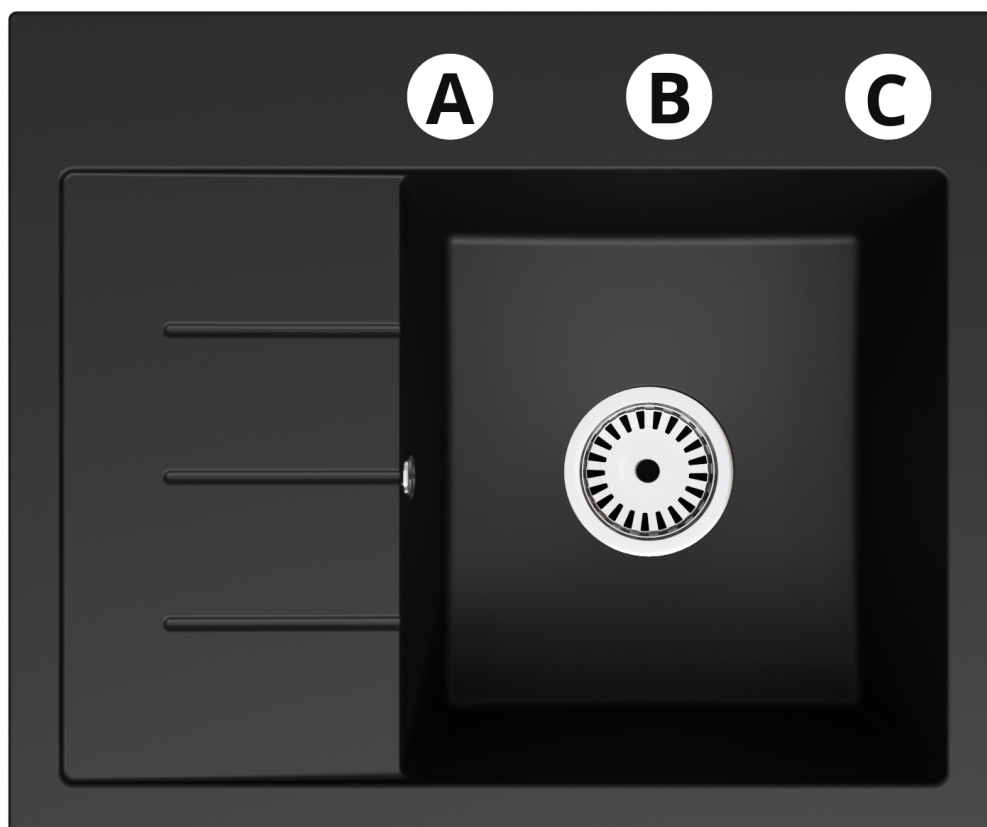

*Odporny na temperatury
do 280°C*

Odporny na uderzenia

*Przyjazny w użytkowaniu
łatwy w czyszczeniu*

Produkt posiada dodatkowe opcje:

EXCLUSIVE 60 Otwory: Brak , Otwór A , Otwór A, B , Otwór A, B, C , Otwór A, C , Otwór B , Otwór B, C , Otwór C
Syfon: Syfon Manualny , Syfon Automatyczny (+ 35,00 zł)

Schemat Techniczny

Szerokość Pólki na akcesoria	95 mm
Zlewozmywak Przeznaczony do szafki od	50 cm

Otwory w zlewozmywaku

Wszystkie otwory wykonujemy bezpłatnie na profesjonalnych wiertnicach do gresu dzięki czemu mają Państwo pewność, że są one wykonane zgodnie ze sztuką.