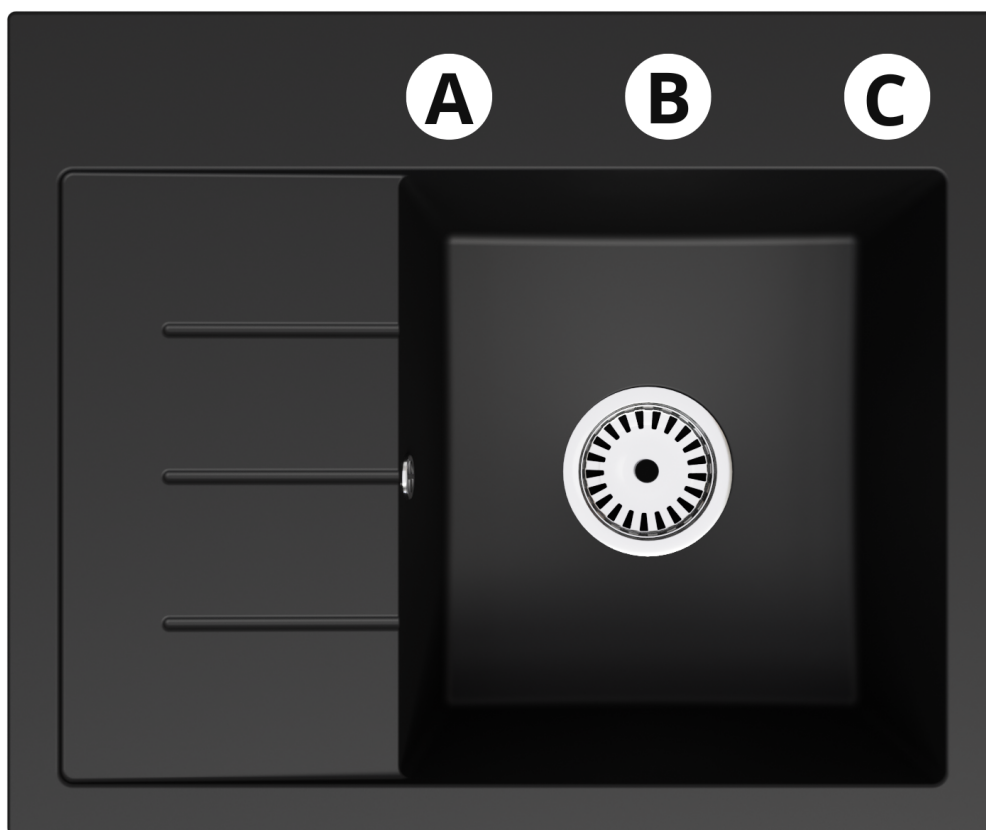

Szerokość Pólki na akcesoria	95 mm
Zlewozmywak Przeznaczony do szafki od	50 cm

Otwory w zlewozmywaku

Wszystkie otwory wykonujemy bezpłatnie na profesjonalnych wiertnicach do gresu dzięki czemu mają Państwo pewność, że są one wykonane zgodnie ze sztuką.