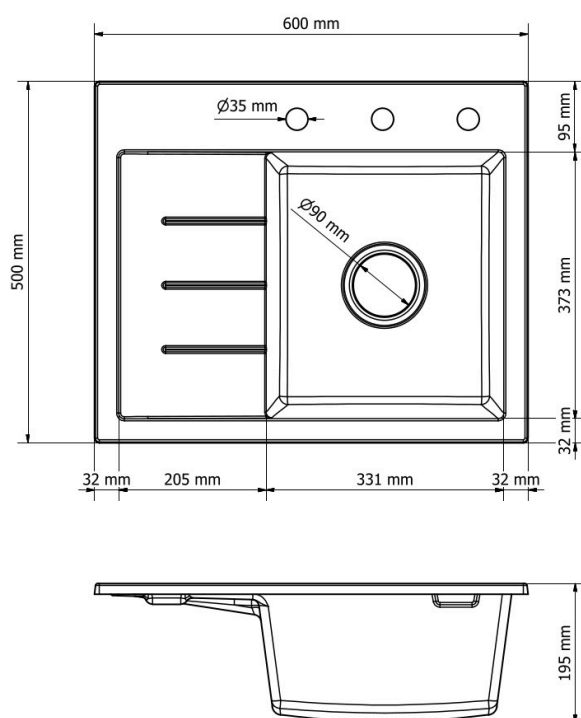

Schemat Techniczny

Długość Zlewozmywaka	600 mm
Szerokość Zlewozmywaka	500 mm
Punkty pod Otwory Ø 35 mm - bateria, dozownik etc	3
Rozmiar Odpływu	3 1/2"
Ilość Komór	1
Długość Komory	331 mm
Szerokość Komory	373 mm
Głębokość Komory	195 mm
Długość Ociekacza	205 mm
Szerokość Ociekacza	373 mm

Szerokość Pólki na akcesoria	95 mm
Zlewozmywak Przeznaczony do szafki od	50 cm