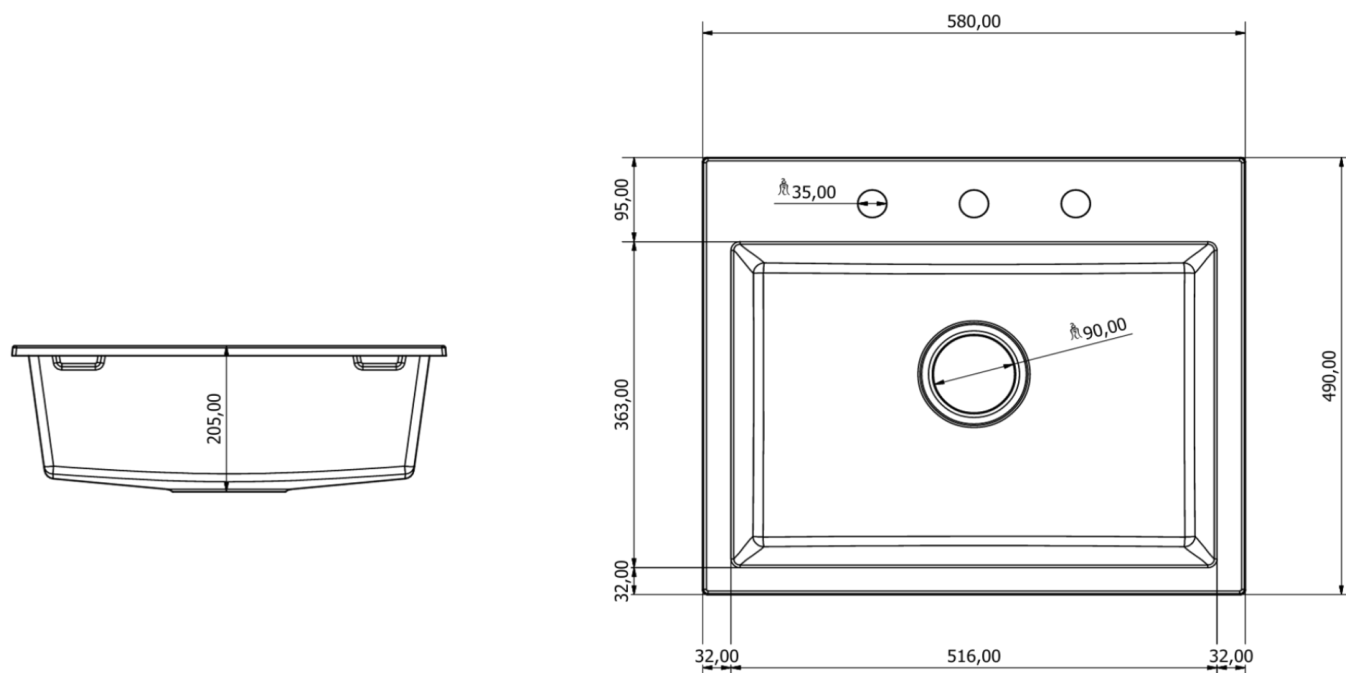

Model EXCLUSIVE 55 w kolorze białym z czarnym syfonem doskonale komponuje się z nowoczesnymi aranżacjami wnętrz, dodając kuchni lekkości i elegancji. Dzięki swojej uniwersalności pasuje zarówno do szafek o szerokości od 55 cm, jak i do większych przestrzeni kuchennych. Zlewozmywak wyposażony jest w standardowy otwór odpływowy 3 1/2 cala oraz możliwość samodzielnego montażu baterii i akcesoriów dzięki trzem punktom pod otwory o średnicy 35 mm.

Produkt posiada dodatkowe opcje:

DON Otwory: A , B , C , A,B , A, C , B, C , A, B, C

Syfon: Syfon Manualny , Syfon Automatyczny (+ 35,00 zł)

Schemat Techniczny

Długość Zlewozmywaka	580 mm
Szerokość Zlewozmywaka	490 mm
Punkty pod Otwory \varnothing 35 mm - bateria, dozownik etc	3
Rozmiar Odpływu	3 1/2"
Ilość Komór	1
Długość Komory	516 mm
Szerokość Komory	363 mm
Głębokość Komory	205 mm
Zlewozmywak Przeznaczony do szafki od	55 cm