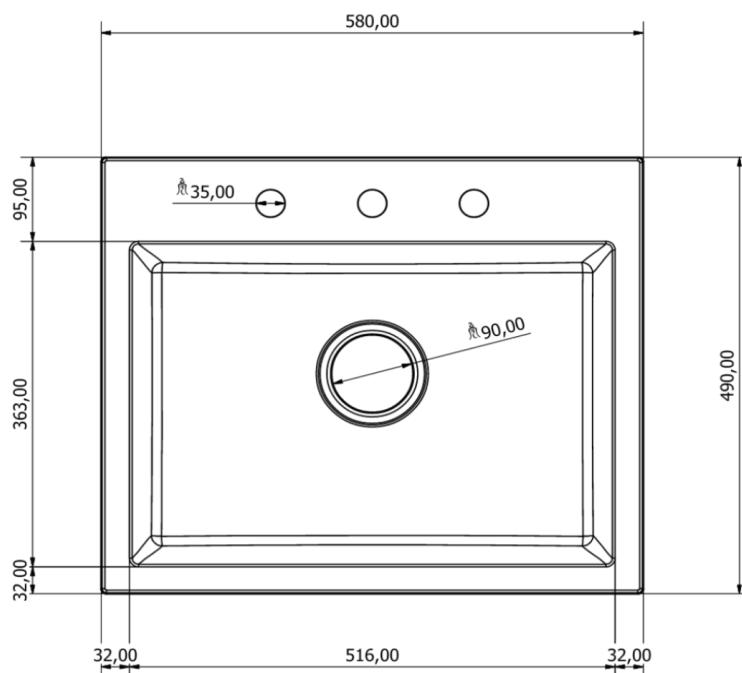

Produkt posiada dodatkowe opcje:

DON Otwory: A , B , C , A,B , A, C , B, C , A, B, C

Syfon: Syfon Manualny , Syfon Automatyczny (+ 35,00 zł)

Schemat Techniczny

Długość Zlewozmywaka	580 mm
Szerokość Zlewozmywaka	490 mm
Punkty pod Otwory Ø 35 mm - bateria, dozownik etc	3
Rozmiar Odpływu	3 1/2"
Ilość Komór	1
Długość Komory	516 mm
Szerokość Komory	363 mm
Głębokość Komory	205 mm
Zlewozmywak Przeznaczony do szafki od	55 cm