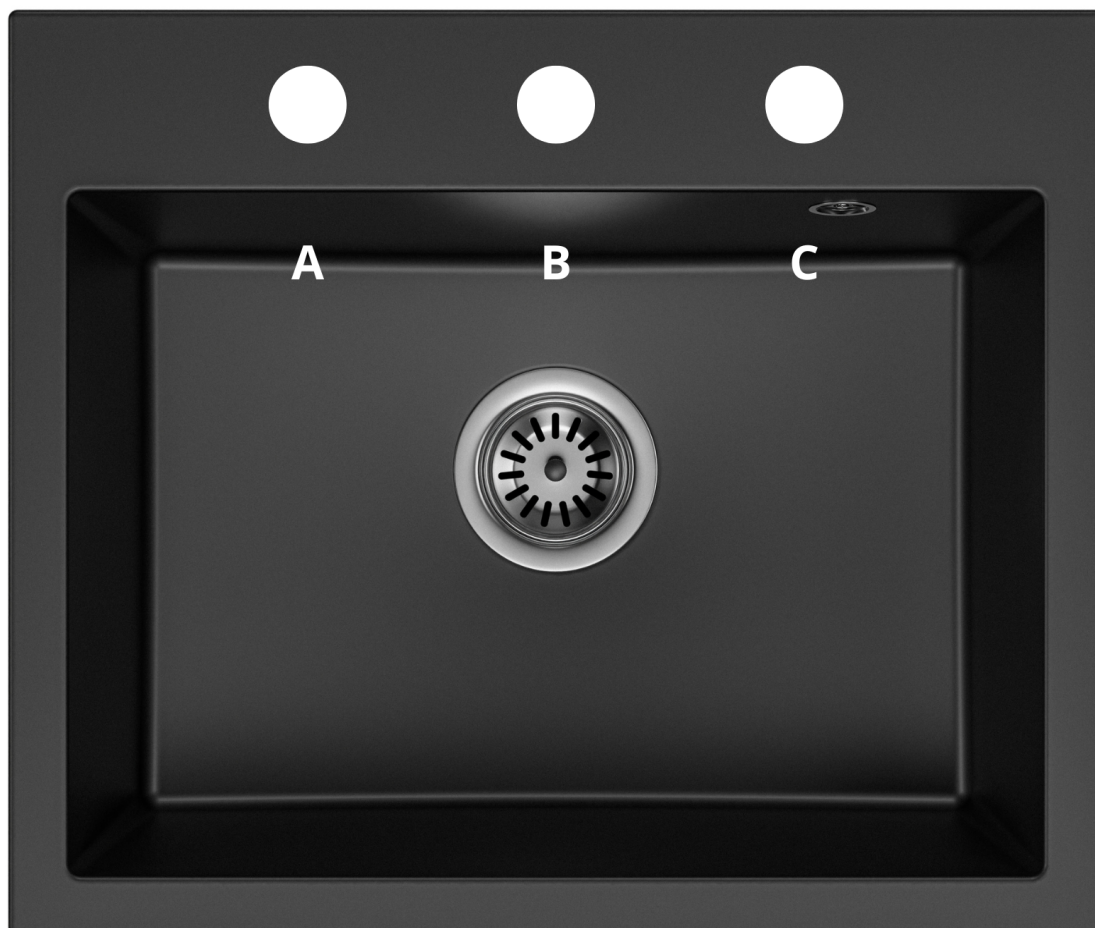

Wszystkie otwory wykonujemy bezpłatnie na profesjonalnych wiertnicach do gresu dzięki czemu mają Państwo pewność, że są one wykonane zgodnie ze sztuką.

Syfon 1 komorowy

Syfon z korkiem manualnym

Syfon z korkiem automatycznym