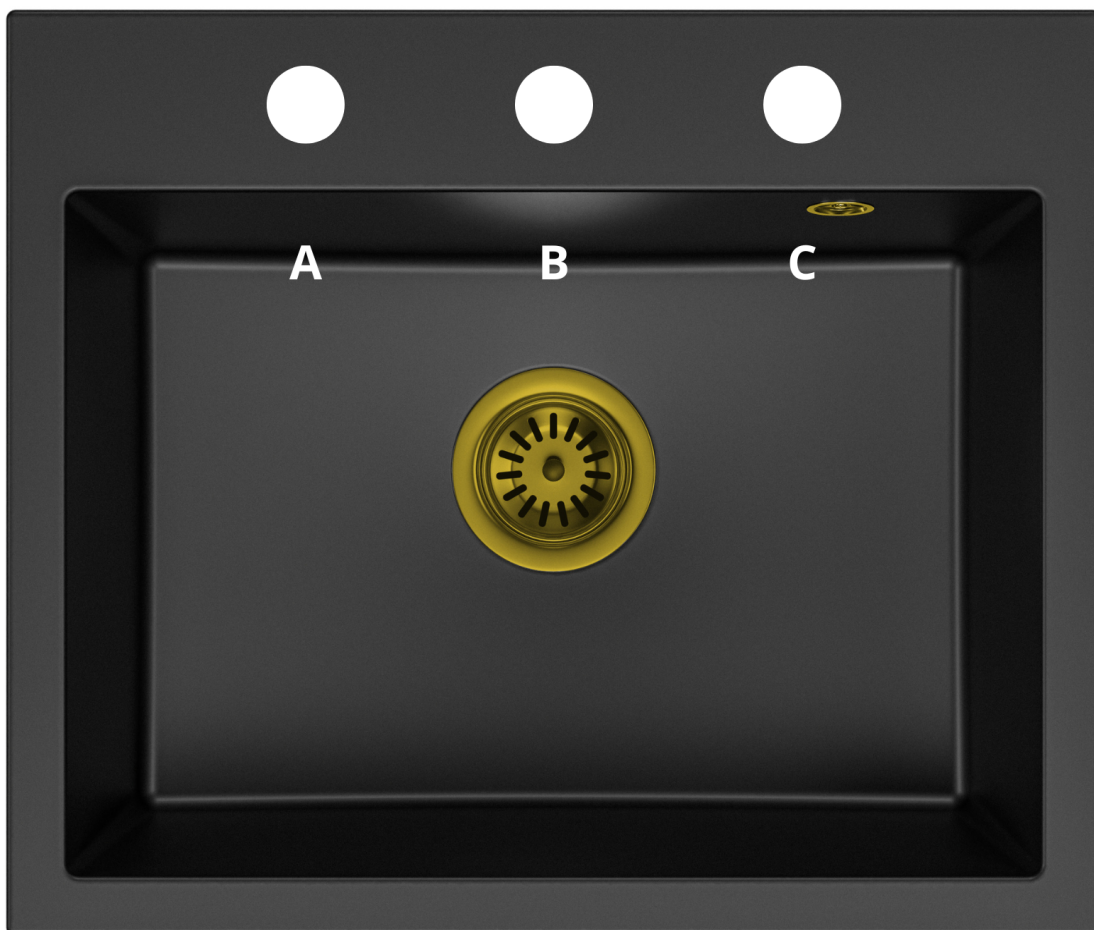

Wszystkie otwory wykonujemy bezpłatnie na profesjonalnych wiertnicach do gresu dzięki czemu mają Państwo pewność, że są one wykonane zgodnie ze sztuką.

Syfon 1 komorowy

Syfon z korkiem manualnym

Syfon z korkiem automatycznym