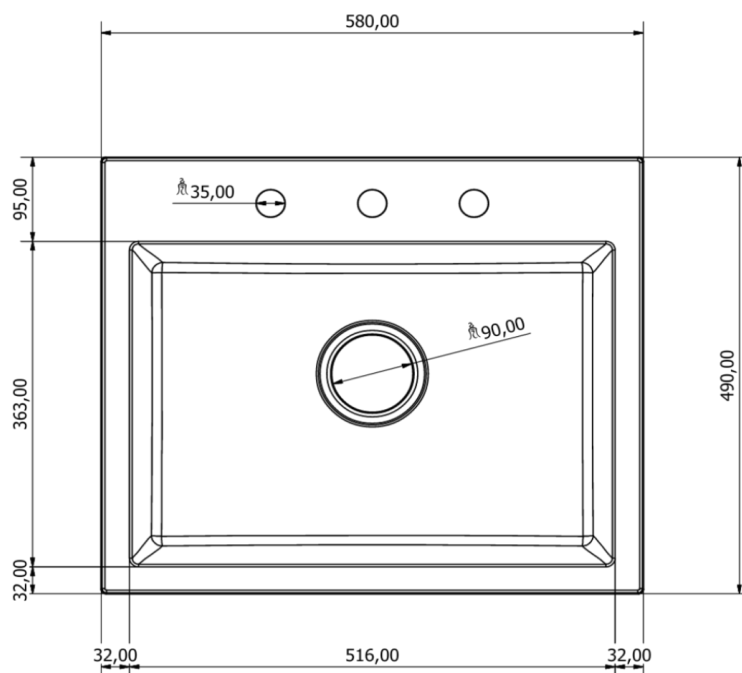

Kompaktowe wymiary - maksimum wygody

Wymiary zewnętrzne (580 x 490 mm), komora 516 x 363 mm i głębokość 205 mm zapewniają komfort nawet przy większych naczyniach. W zestawie **syfon jednokomorowy manualny w kolorze złotym** z możliwością podłączenia pralki lub zmywarki.

DON Otwory: A , B , C , A,B , A, C , B, C , A, B, C

Syfon: Syfon Manualny , Syfon Automatyczny (+ 35,00 zł)

Schemat Techniczny

Długość Zlewozmywaka	580 mm
Szerokość Zlewozmywaka	490 mm
Punkty pod Otwory Ø 35 mm - bateria, dozownik etc	3
Rozmiar Odpływu	3 1/2"
Ilość Komór	1
Długość Komory	516 mm
Szerokość Komory	363 mm
Głębokość Komory	205 mm
Zlewozmywak Przeznaczony do szafki od	55 cm