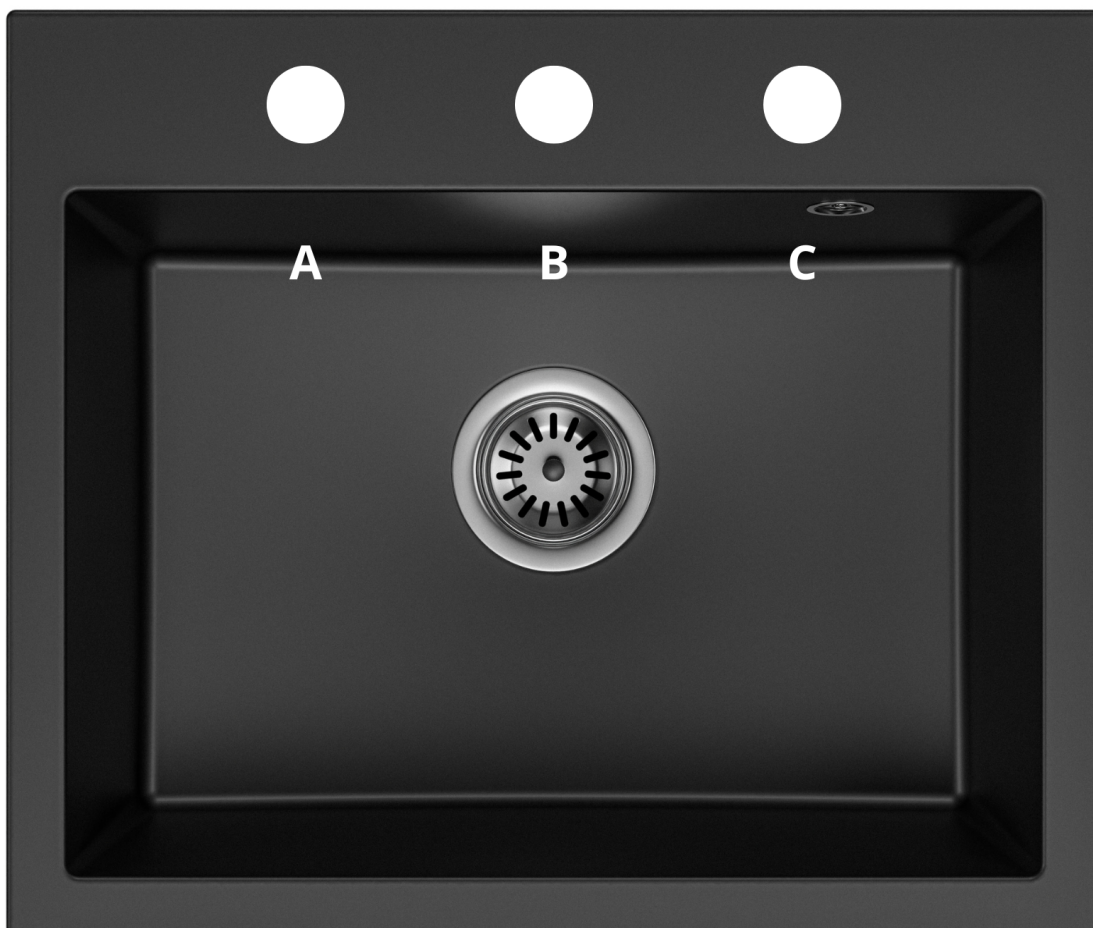

Wszystkie otwory wykonujemy bezpłatnie na profesjonalnych wiertnicach do gresu dzięki czemu mają Państwo pewność, że są one wykonane zgodnie ze sztuką.

Syfon 1 komorowy

Syfon z korkiem manualnym

Syfon z korkiem automatycznym