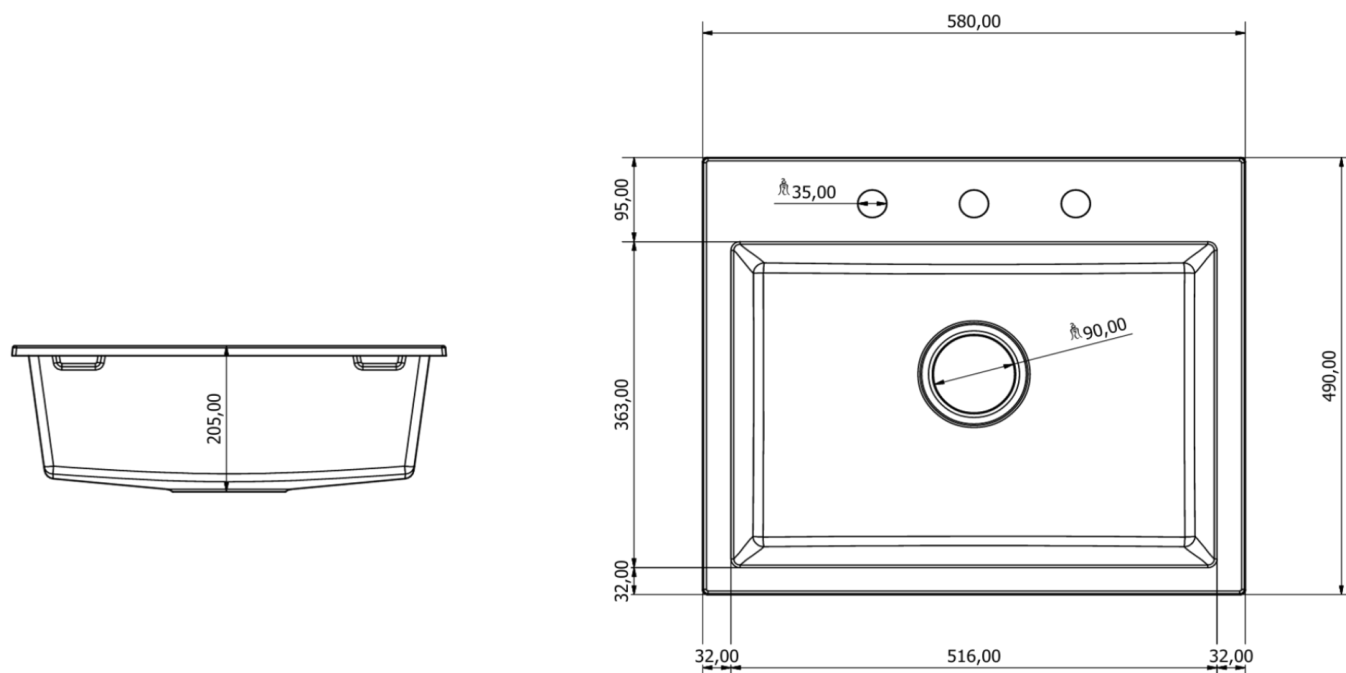

Pasuje do szafki **od 60 cm**

Szerokość zlewozmywaka **58 cm**

Kolor **Czarny**

Opis produktu

Model EXCLUSIVE 55 w kolorze białym z czarnym syfonem doskonale komponuje się z nowoczesnymi aranżacjami wnętrz, dodając kuchni lekkości i elegancji. Dzięki swojej uniwersalności pasuje zarówno do szafek o szerokości od 55 cm, jak i do większych przestrzeni kuchennych. Zlewozmywak wyposażony jest w standardowy otwór odpływowy 3 1/2 cala oraz możliwość samodzielnego montażu baterii i akcesoriów dzięki trzem punktom pod otwory o średnicy 35 mm.

## Schemat Techniczny

Długość Zlewozmywaka	580 mm
Szerokość Zlewozmywaka	490 mm
Punkty pod Otwory Ø 35 mm - bateria, dozownik etc	3
Rozmiar Odpływu	3 1/2"
Ilość Komór	1
Długość Komory	516 mm
Szerokość Komory	363 mm
Głębokość Komory	205 mm
Zlewozmywak Przeznaczony do szafki od	55 cm