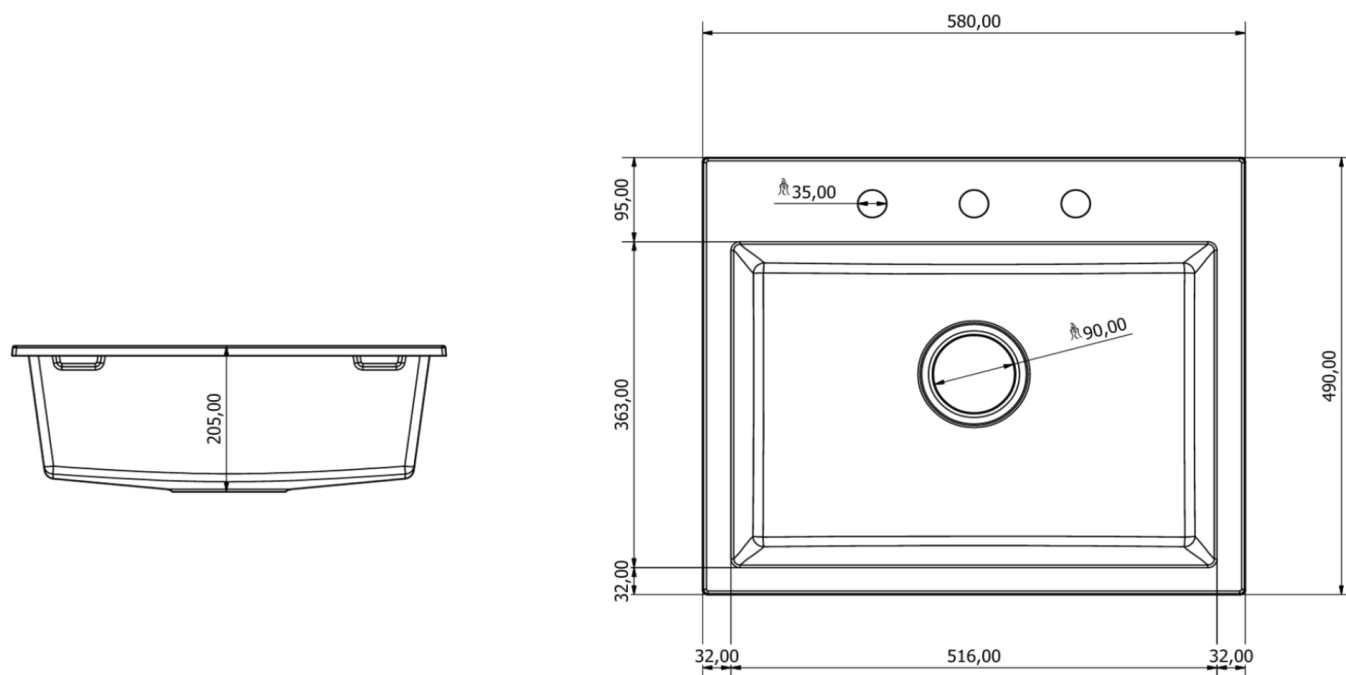

Model EXCLUSIVE 55 w kolorze białym z czarnym syfonem doskonale komponuje się z nowoczesnymi aranżacjami wnętrz, dodając kuchni lekkości i elegancji. Dzięki swojej uniwersalności pasuje zarówno do szafek o szerokości od 55 cm, jak i do większych przestrzeni kuchennych. Zlewozmywak wyposażony jest w standardowy otwór odpływowy 3 1/2 cala oraz możliwość samodzielnego montażu baterii i akcesoriów dzięki trzem punktom pod otwory o średnicy 35 mm.

## Schemat Techniczny

Długość Zlewozmywaka	580 mm
Szerokość Zlewozmywaka	490 mm
Punkty pod Otwory Ø 35 mm - bateria, dozownik etc	3
Rozmiar Odpływu	3 1/2"
Ilość Komór	1
Długość Komory	516 mm
Szerokość Komory	363 mm
Głębokość Komory	205 mm
Zlewozmywak Przeznaczony do szafki od	55 cm