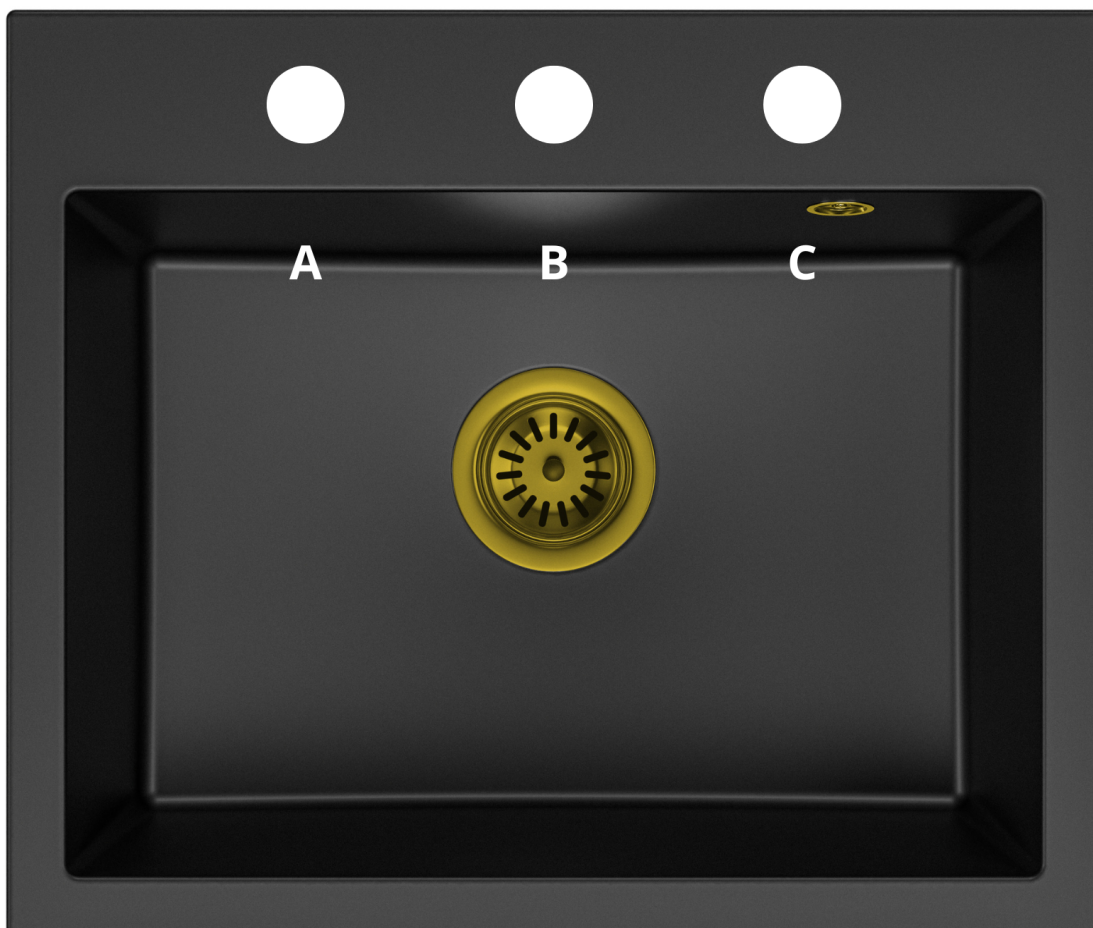

Wszystkie otwory wykonujemy bezpłatnie na profesjonalnych wiertnicach do gresu dzięki czemu mają Państwo pewność, że są one wykonane zgodnie ze sztuką.

Syfon 1 komorowy

Syfon z korkiem manualnym

Syfon z korkiem automatycznym