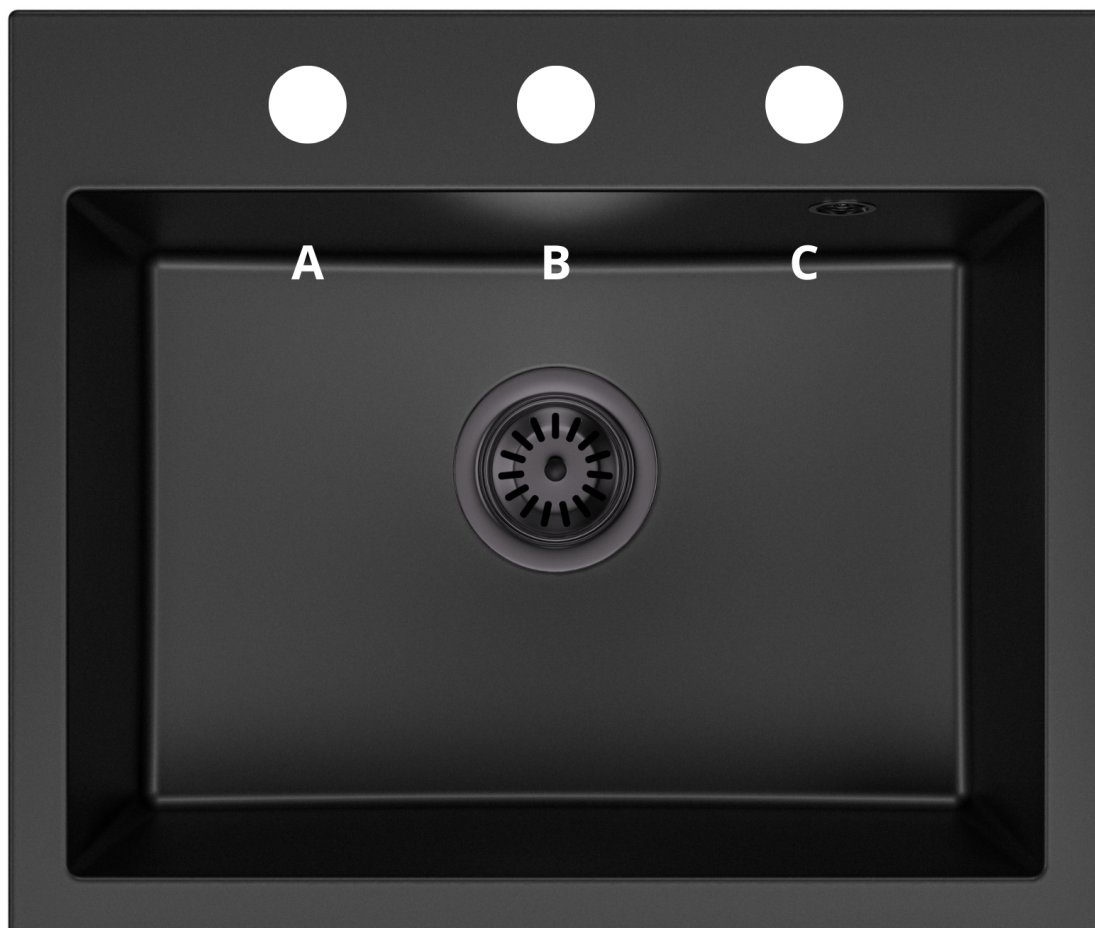

Wszystkie otwory wykonujemy bezpłatnie na profesjonalnych wiertnicach do gresu dzięki czemu mają Państwo pewność, że są one wykonane zgodnie ze sztuką.

Syfon 1 komorowy

Syfon z korkiem manualnym

Syfon z korkiem automatycznym