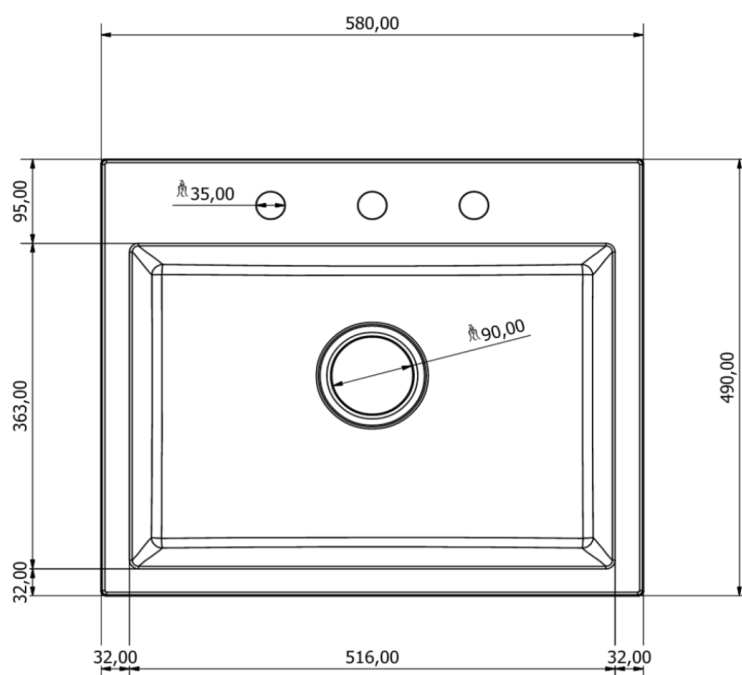

☐☐ Instrukcja montażu jasna i zrozumiała.

☐☐ Testowany pod kątem codziennego użytkowania.

Produkt posiada dodatkowe opcje:

DON Otwory: A , B , C , A,B , A, C , B, C , A, B, C

Syfon: Syfon Manualny , Syfon Automatyczny (+ 35,00 zł)

Schemat Techniczny

Długość Zlewozmywaka	580 mm
Szerokość Zlewozmywaka	490 mm
Punkty pod Otwory \varnothing 35 mm - bateria, dozownik etc	3
Rozmiar Odpływu	3 1/2"
Ilość Komór	1
Długość Komory	516 mm
Szerokość Komory	363 mm
Głębokość Komory	205 mm
Zlewozmywak Przeznaczony do szafki od	55 cm