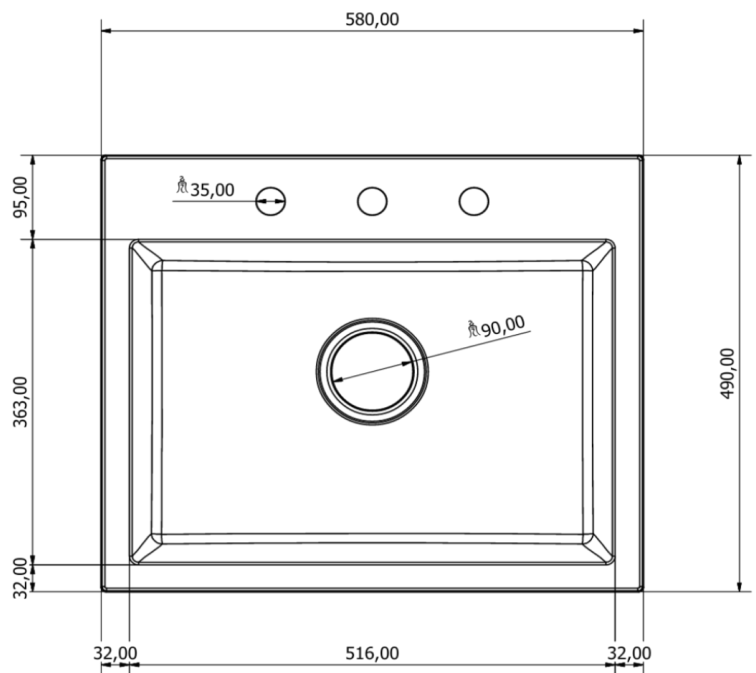

Kompaktowe wymiary - maksimum wygody

Wymiary zewnętrzne (580 x 490 mm), komora 516 x 363 mm i głębokość 205 mm zapewniają komfort pracy nawet przy większych naczyniach. W zestawie **syfon jednokomorowy manualny w kolorze złotym** z możliwością podłączenia pralki lub zmywarki.

Schemat Techniczny

Długość Zlewozmywaka	580 mm
Szerokość Zlewozmywaka	490 mm
Punkty pod Otwory \varnothing 35 mm - bateria, dozownik etc	3
Rozmiar Odpływu	3 1/2"
Ilość Komór	1
Długość Komory	516 mm
Szerokość Komory	363 mm
Głębokość Komory	205 mm
Zlewozmywak Przeznaczony do szafki od	55 cm