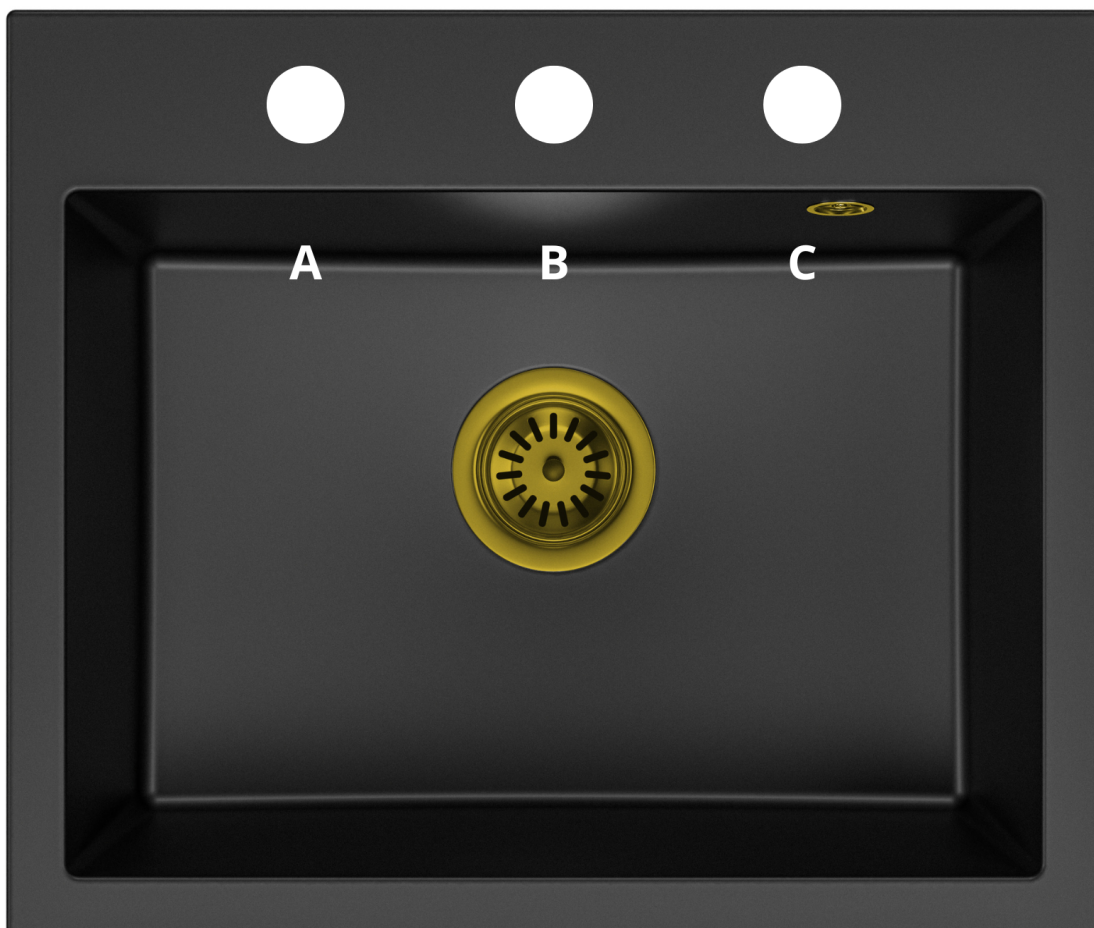

Wszystkie otwory wykonujemy bezpłatnie na profesjonalnych wiertnicach do gresu dzięki czemu mają Państwo pewność, że są one wykonane zgodnie ze sztuką.

Syfon 1 komorowy

Syfon z korkiem manualnym

Syfon z korkiem automatycznym