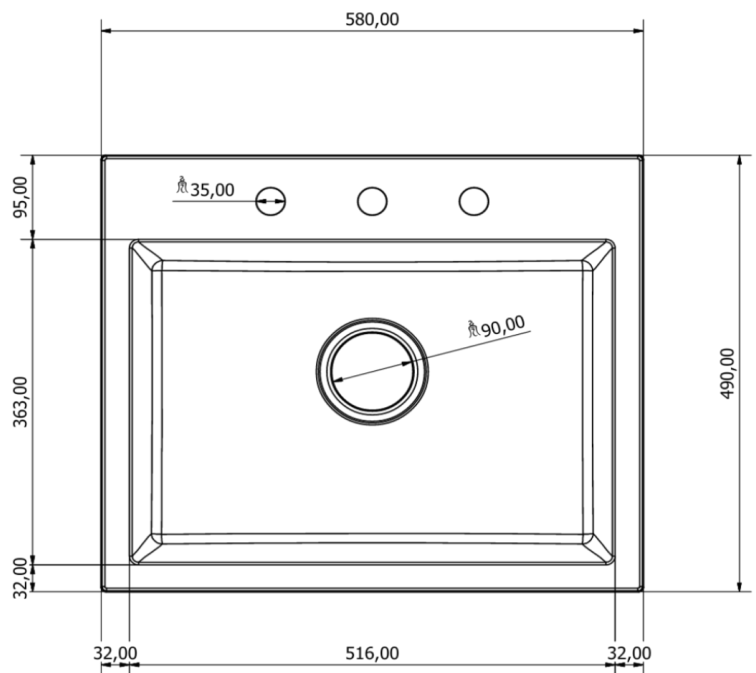

☐☐ Specyfikacja techniczna:

-
- **Rodzaj:** Zlewozmywak granitowy jednokomorowy bez ociekacza
 - **Kolor:** Biały (zbliżony do RAL9010)
 - **Materiał:** 80% granit, 20% spoiwo
 - **Wymiary zewnętrzne:** 580 x 490 mm
 - **Wymiary komory:** 516 x 363 mm
 - **Głębokość komory:** 205 mm
 - **Otwory montażowe:** 3 x Ø35 mm (wiercone wyłącznie na życzenie klienta)
 - **Średnica odpływu:** Ø90 mm
 - **Syfon:** Manualny, chromowany, z możliwością podłączenia pralki lub zmywarki

DON Otwory: A , B , C , A,B , A, C , B, C , A, B, C

Syfon: Syfon Manualny , Syfon Automatyczny (+ 35,00 zł)

Schemat Techniczny

Długość Zlewozmywaka	580 mm
Szerokość Zlewozmywaka	490 mm
Punkty pod Otwory Ø 35 mm - bateria, dozownik etc	3
Rozmiar Odpływu	3 1/2"
Ilość Komór	1
Długość Komory	516 mm
Szerokość Komory	363 mm
Głębokość Komory	205 mm
Zlewozmywak Przeznaczony do szafki od	55 cm