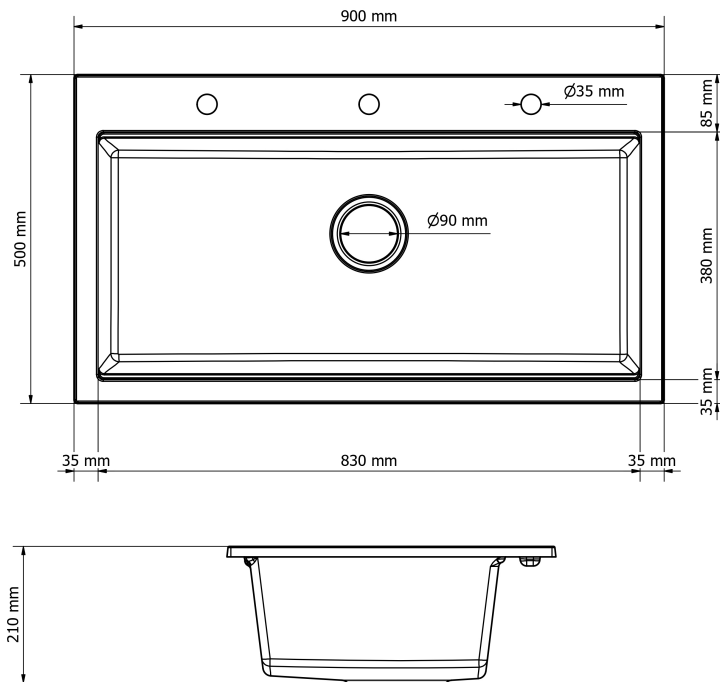

Schemat Techniczny

Długość Zlewozmywaka	500 mm
Szerokość Zlewozmywaka	900 mm
Punkty pod Otwory $\varnothing$ 35 mm - bateria, dozownik etc	3
Rozmiar Odpływu	3 1/2"
Ilość Komór	1
Długość Komory	380 mm
Szerokość Komory	830 mm
Głębokość Komory	210 mm
Zlewozmywak Przeznaczony do szafki od	90 cm