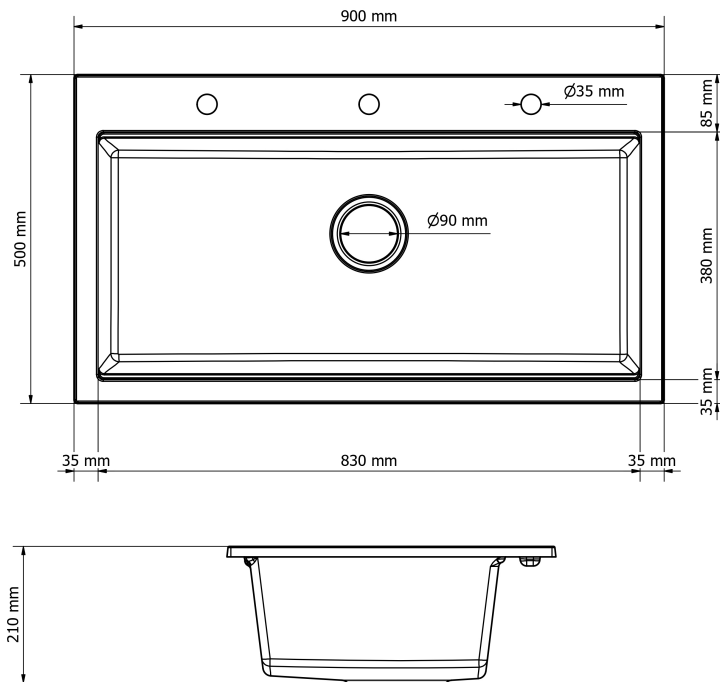

☐☐ Specyfikacja techniczna:

- **Rodzaj:** Zlewozmywak granitowy jednokomorowy
- **Kolor:** Szary
- **Wymiary zewnętrzne:** 900 × 500 mm
- **Wymiary komory:** 830 × 380 mm
- **Głębokość komory:** 210 mm
- **Otwory montażowe:** 3 punkty Ø35 mm (wiercone wyłącznie na życzenie klienta)
- **Odpływ:** Ø90 mm
- **Syfon:** Manualny, w kolorze chrom, z możliwością podłączenia pralki lub zmywarki

Schemat Techniczny

Długość Zlewozmywaka	500 mm
Szerokość Zlewozmywaka	900 mm
Punkty pod Otwory \varnothing 35 mm - bateria, dozownik etc	3
Rozmiar Odpływu	3 1/2"
Ilość Komór	1
Długość Komory	380 mm
Szerokość Komory	830 mm
Głębokość Komory	210 mm
Zlewozmywak Przeznaczony do szafki od	90 cm