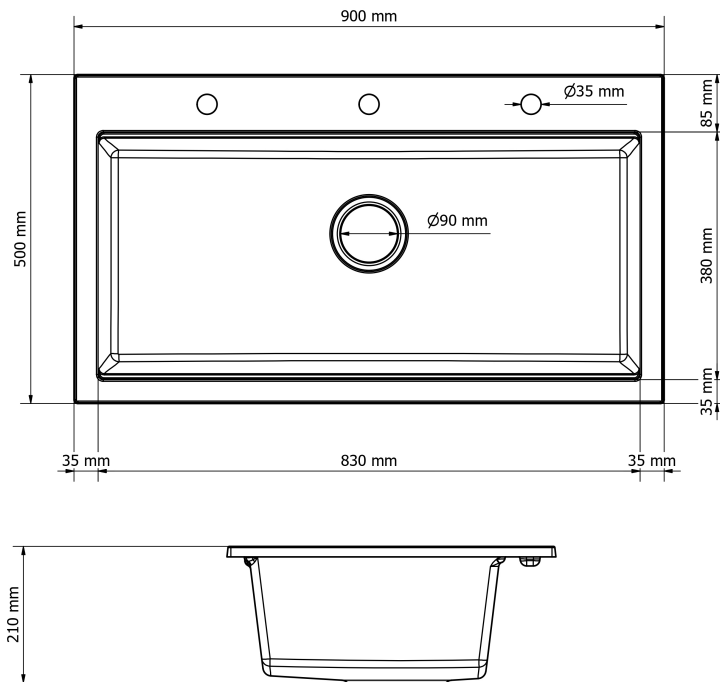

☐☐ Specyfikacja techniczna:

- **Rodzaj:** Zlewozmywak granitowy jednokomorowy
- **Kolor:** Czarny
- **Wymiary zewnętrzne:** 900 × 500 mm
- **Wymiary komory:** 830 × 380 mm
- **Głębokość komory:** 210 mm
- **Otwory montażowe:** 3 punkty Ø35 mm (wiercone wyłącznie na życzenie klienta)
- **Odptyw:** Ø90 mm
- **Syfon:** Jednokomorowy, manualny, kolor czarny, z możliwością podłączenia zmywarki lub pralki

☐☐ „Czarny zlew z czarną baterią to był strzał w 10.” – Patrycja

☐☐ Bezpieczne zakupy – możliwość zwrotu

☐☐ Montaż szybki i prosty

☐☐ Przetestowany w warunkach użytkowych

Produkt posiada dodatkowe opcje:

Elite 90 Otwory: Brak , Otwór A , Otwór B , Otwór C , Otwory A, B , Otwory A, B, C , Otwory A, C , Otwory B, C

Syfon: Syfon Manualny , Syfon Automatyczny (+ 35,00 zł)

Schemat Techniczny

Długość Zlewozmywaka	500 mm
Szerokość Zlewozmywaka	900 mm
Punkty pod Otwory \varnothing 35 mm - bateria, dozownik etc	3
Rozmiar Odpływu	3 1/2"
Ilość Komór	1
Długość Komory	380 mm
Szerokość Komory	830 mm
Głębokość Komory	210 mm
Zlewozmywak Przeznaczony do szafki od	90 cm