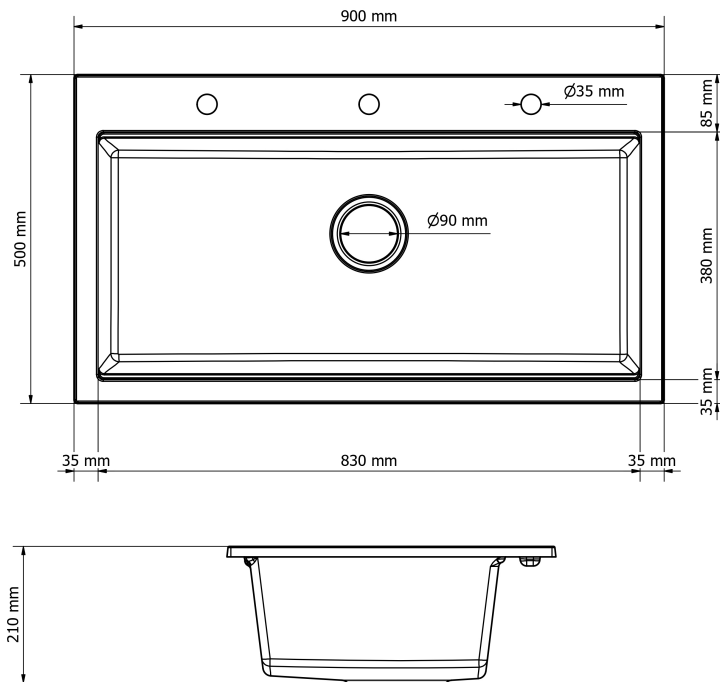

Schemat Techniczny

Długość Zlewozmywaka	500 mm
Szerokość Zlewozmywaka	900 mm
Punkty pod Otwory $\varnothing$ 35 mm - bateria, dozownik etc	3
Rozmiar Odpływu	3 1/2"
Ilość Komór	1
Długość Komory	380 mm
Szerokość Komory	930 mm
Głębokość Komory	210 mm
Zlewozmywak Przeznaczony do szafki od	90 cm