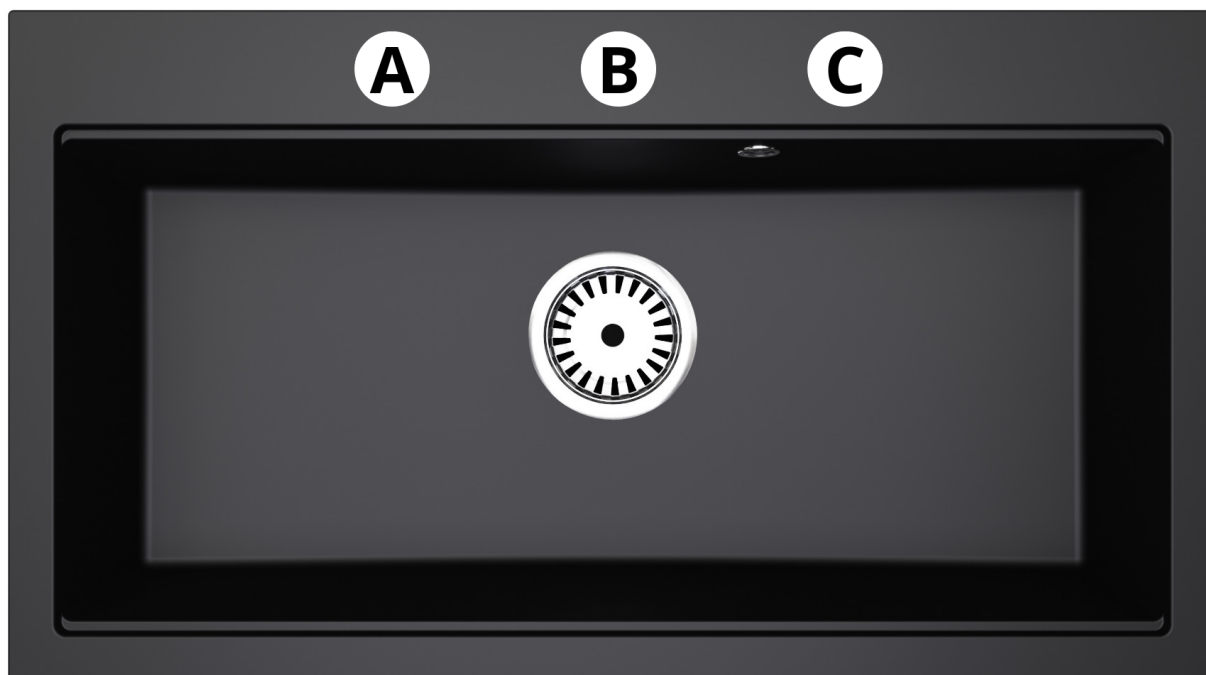

Otwory w zlewozmywaku

Wszystkie otwory wykonujemy bezpłatnie, wybierając zlewozmywak proszę wybrać stronę montażu Prawa bądź Lewa następnie otwory jakie mamy dla Państwa przygotować, oczywiście można też zakupić zlewozmywak bez otworów.

Syfon 1 komorowy

Syfon z korkiem manualnym

Syfon z korkiem automatycznym