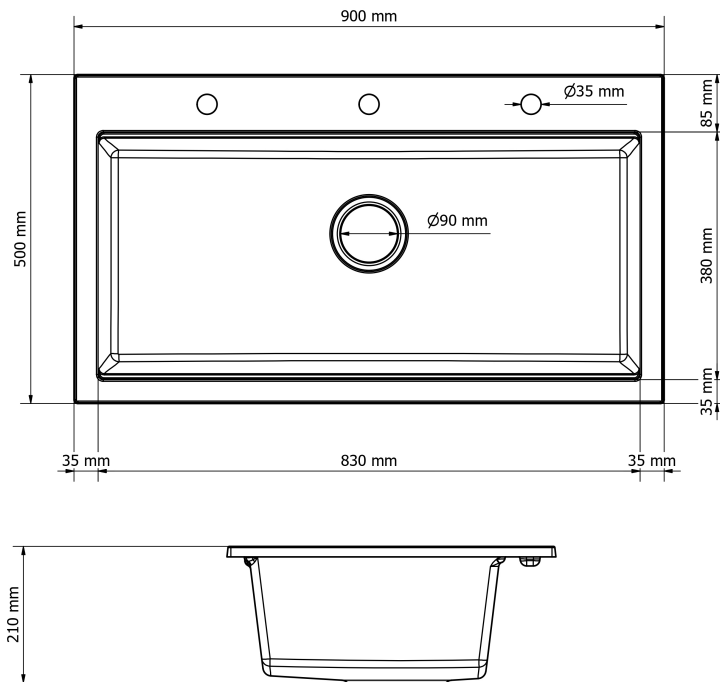

☐☐ Parametry techniczne:

- **Rodzaj:** Zlewozmywak granitowy, jednokomorowy
- **Kolor:** Biały (zbliżony do RAL 9010)
- **Wymiary zewnętrzne:** 900 × 500 mm
- **Wymiary komory:** 830 × 380 mm
- **Głębokość:** 210 mm
- **Odptyw:** Ø90 mm
- **Otwory montażowe:** 3 punkty Ø35 mm (wiercone wyłącznie na życzenie klienta)
- **Syfon:** Jednokomorowy w kolorze złotym, z możliwością podłączenia pralki lub zmywarki

Schemat Techniczny

Długość Zlewozmywaka	500 mm
Szerokość Zlewozmywaka	900 mm
Punkty pod Otwory \varnothing 35 mm - bateria, dozownik etc	3
Rozmiar Odpływu	3 1/2"
Ilość Komór	1
Długość Komory	380 mm
Szerokość Komory	830 mm
Głębokość Komory	210 mm
Zlewozmywak Przeznaczony do szafki od	90 cm