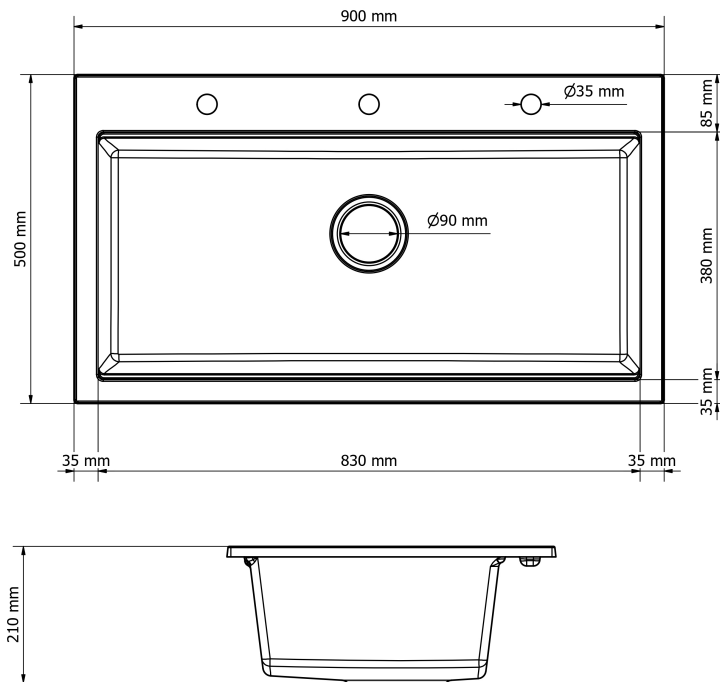

☐☐ Parametry techniczne:

- **Rodzaj:** Zlewozmywak granitowy, jednokomorowy
- **Kolor:** Biały (zbliżony do RAL 9010)
- **Wymiary zewnętrzne:** 900 × 500 mm
- **Wymiary komory:** 830 × 380 mm
- **Głębokość:** 210 mm
- **Odptyw:** Ø90 mm
- **Otwory montażowe:** 3 punkty Ø35 mm (wiercone wyłącznie na życzenie klienta)
- **Syfon:** Jednokomorowy w kolorze złotym, z możliwością podłączenia pralki lub zmywarki

*Przyjazny w użytkowaniu
łatwy w czyszczeniu*

Schemat Techniczny

Długość Zlewozmywaka	500 mm
Szerokość Zlewozmywaka	900 mm
Punkty pod Otwory \varnothing 35 mm - bateria, dozownik etc	3
Rozmiar Odpływu	3 1/2"
Ilość Komór	1
Długość Komory	380 mm
Szerokość Komory	830 mm
Głębokość Komory	210 mm
Zlewozmywak Przeznaczony do szafki od	90 cm