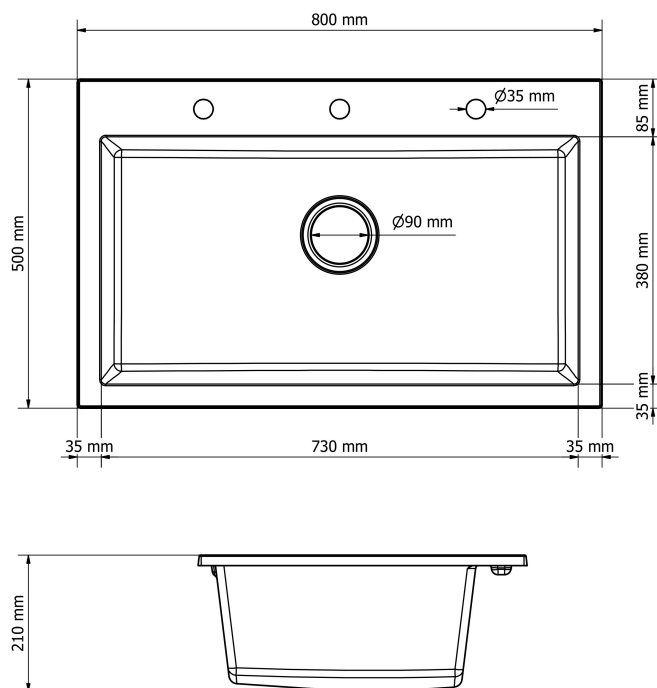

Schemat Techniczny

Długość Zlewozmywaka	500 mm
Szerokość Zlewozmywaka	800 mm
Punkty pod Otwory \varnothing 35 mm - bateria, dozownik etc	3
Rozmiar Odpływu	3 1/2"
Ilość Komór	1
Długość Komory	380 mm
Szerokość Komory	730 mm
Głębokość Komory	210 mm