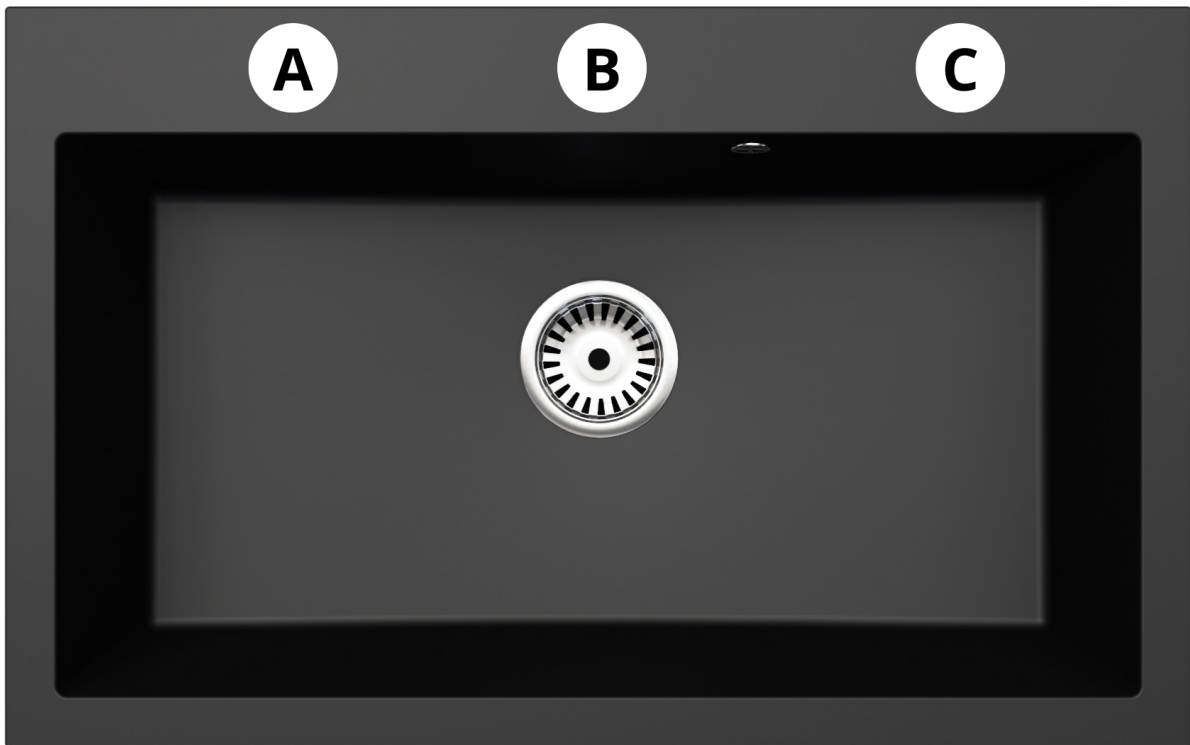

Wszystkie otwory wykonujemy bezpłatnie, wybierając zlewozmywak proszę wybrać stronę montażu Prawa bądź Lewa następnie otwory jakie mamy dla Państwa przygotować, oczywiście można też zakupić zlewozmywak bez otworów.

Syfon 1 komorowy

Syfon z korkiem manualnym

Syfon z korkiem automatycznym