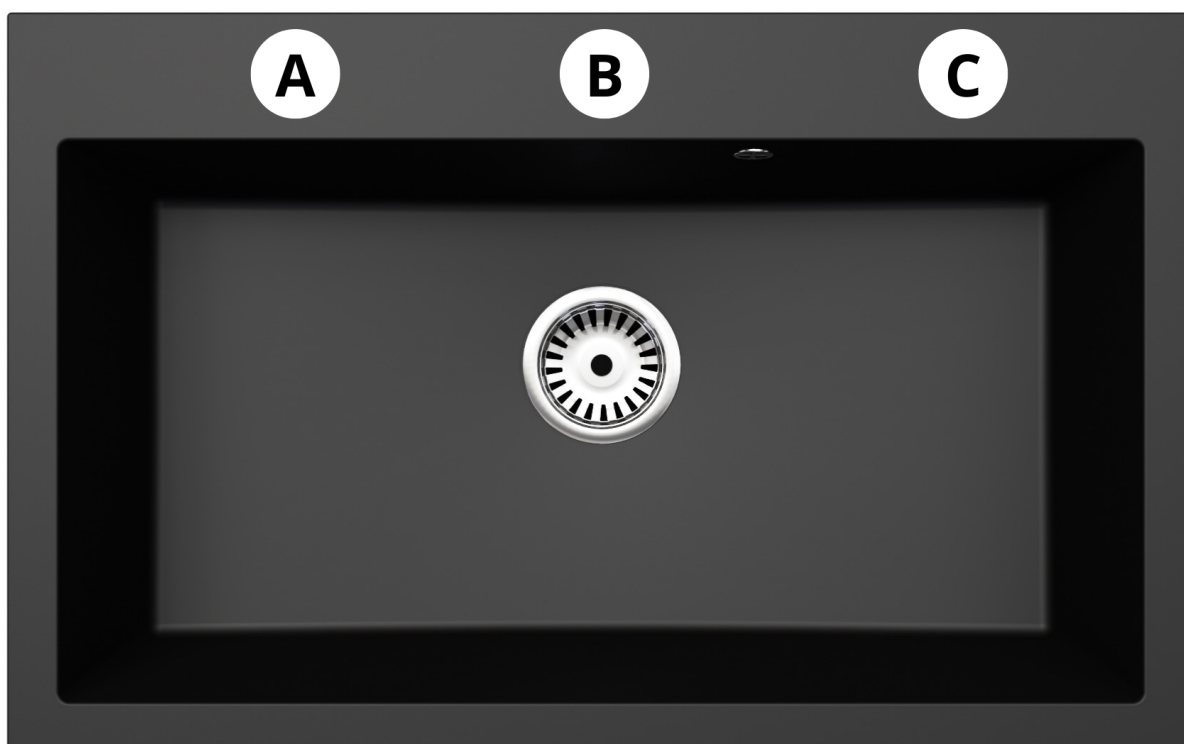

Schemat Techniczny

Długość Zlewozmywaka	500 mm
Szerokość Zlewozmywaka	800 mm
Punkty pod Otwory \varnothing 35 mm - bateria, dozownik etc	3
Rozmiar Odpływu	3 1/2"
Ilość Komór	1
Długość Komory	380 mm
Szerokość Komory	730 mm
Głębokość Komory	210 mm

Zlewozmywak Przeznaczony do szafki od

80 cm

Otwory w zlewozmywaku

Wszystkie otwory wykonujemy bezpłatnie, wybierając zlewozmywak proszę wybrać stronę montażu Prawa bądź Lewa następnie otwory jakie mamy dla Państwa przygotować, oczywiście można też zakupić zlewozmywak bez otworów.