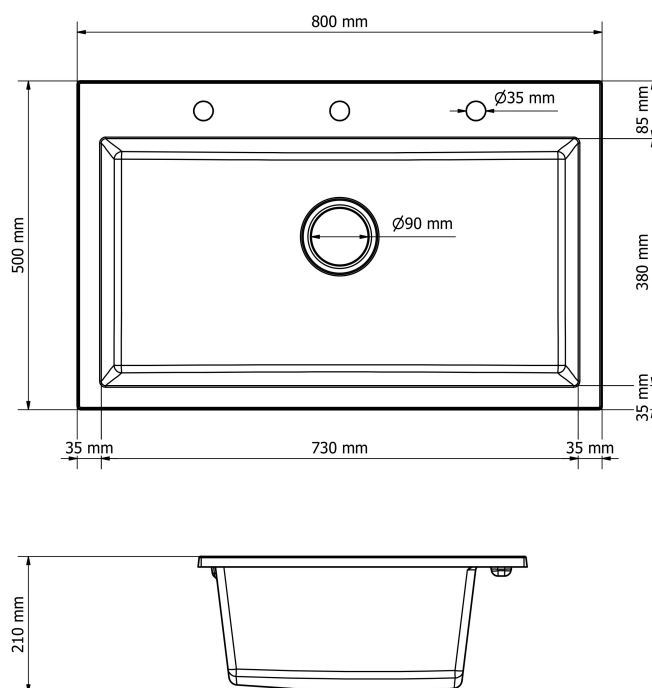

Produkt posiada dodatkowe opcje:

Elite 80 Otwory: Brak , Otwór A , , Otwór A, B , Otwór A, B, C , Otwór A, C , Otwór B , Otwór B, C , Otwór C

Syfon: Syfon Manualny , Syfon Automatyczny (+ 35,00 zł)

Schemat Techniczny

Długość Zlewozmywaka

500 mm

Szerokość Zlewozmywaka	800 mm
Punkty pod Otwory Ø 35 mm - bateria, dozownik etc	3
Rozmiar Odpływu	3 1/2"
Ilość Komór	1
Długość Komory	380 mm
Szerokość Komory	730 mm
Głębokość Komory	210 mm
Zlewozmywak Przeznaczony do szafki od	80 cm