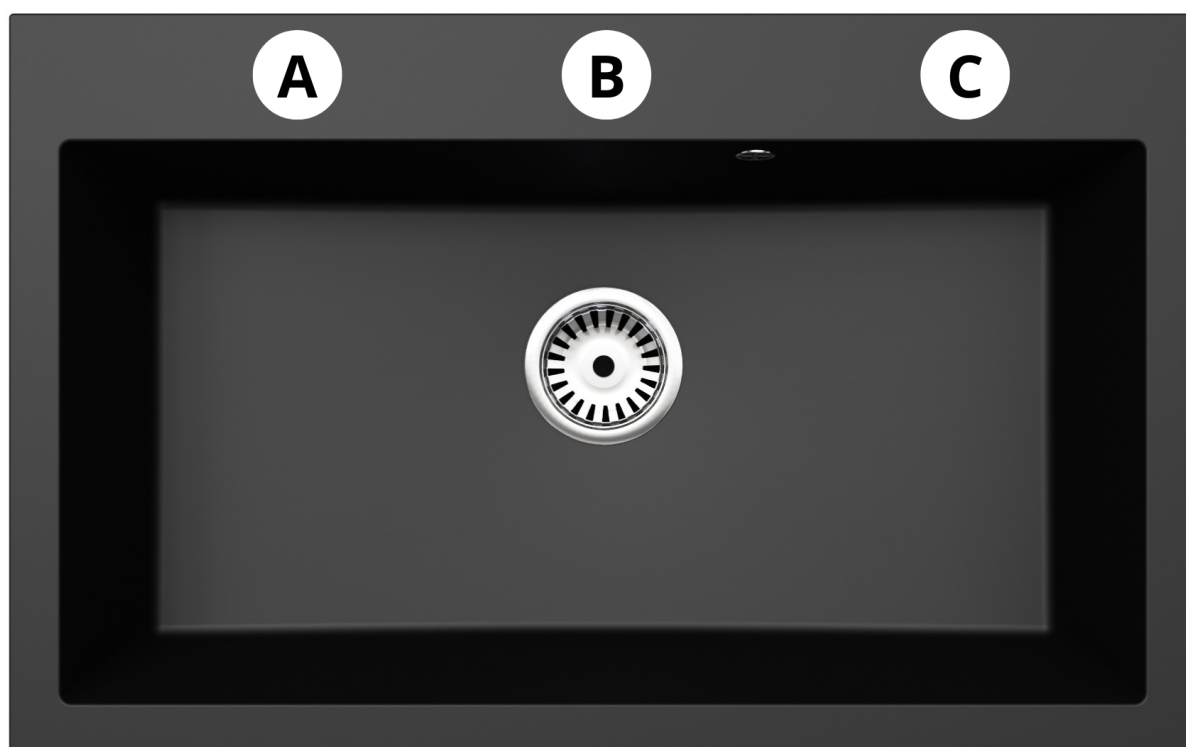

Syfon: Syfon Manualny , Syfon Automatyczny (+ 35,00 zł)

Schemat Techniczny

Długość Zlewozmywaka	500 mm
Szerokość Zlewozmywaka	800 mm
Punkty pod Otwory \varnothing 35 mm – bateria, dozownik etc	3
Rozmiar Odpływu	3 1/2"
Ilość Komór	1
Długość Komory	380 mm

Szerokość Komory	730 mm
Głębokość Komory	210 mm
Zlewozmywak Przeznaczony do szafki od	80 cm

Otwory w zlewozmywaku

Wszystkie otwory wykonujemy bezpłatnie, wybierając zlewozmywak proszę wybrać stronę montażu Prawa bądź Lewa następnie otwory jakie mamy dla Państwa przygotować, oczywiście można też zakupić zlewozmywak bez otworów.