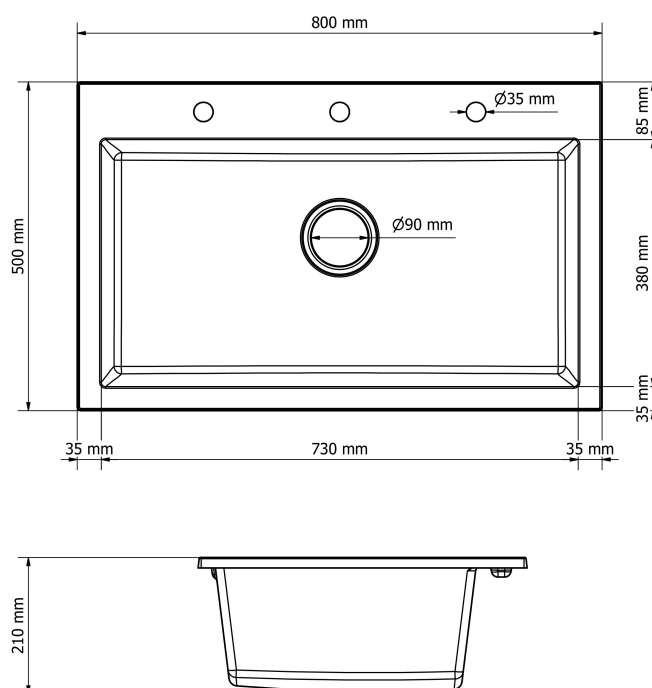

Syfon: Syfon Manualny , Syfon Automatyczny (+ 35,00 zł)

Schemat Techniczny

Długość Zlewozmywaka	500 mm
Szerokość Zlewozmywaka	800 mm
Punkty pod Otwory \varnothing 35 mm – bateria, dozownik etc	3
Rozmiar Odpływu	3 1/2"
Ilość Komór	1
Długość Komory	380 mm

Szerokość Komory	730 mm
Głębokość Komory	210 mm
Zlewozmywak Przeznaczony do szafki od	80 cm

Otwory w zlewozmywaku

Wszystkie otwory wykonujemy bezpłatnie, wybierając zlewozmywak proszę wybrać stronę montażu Prawa bądź Lewa następnie otwory jakie mamy dla Państwa przygotować, oczywiście można też zakupić zlewozmywak bez otworów.