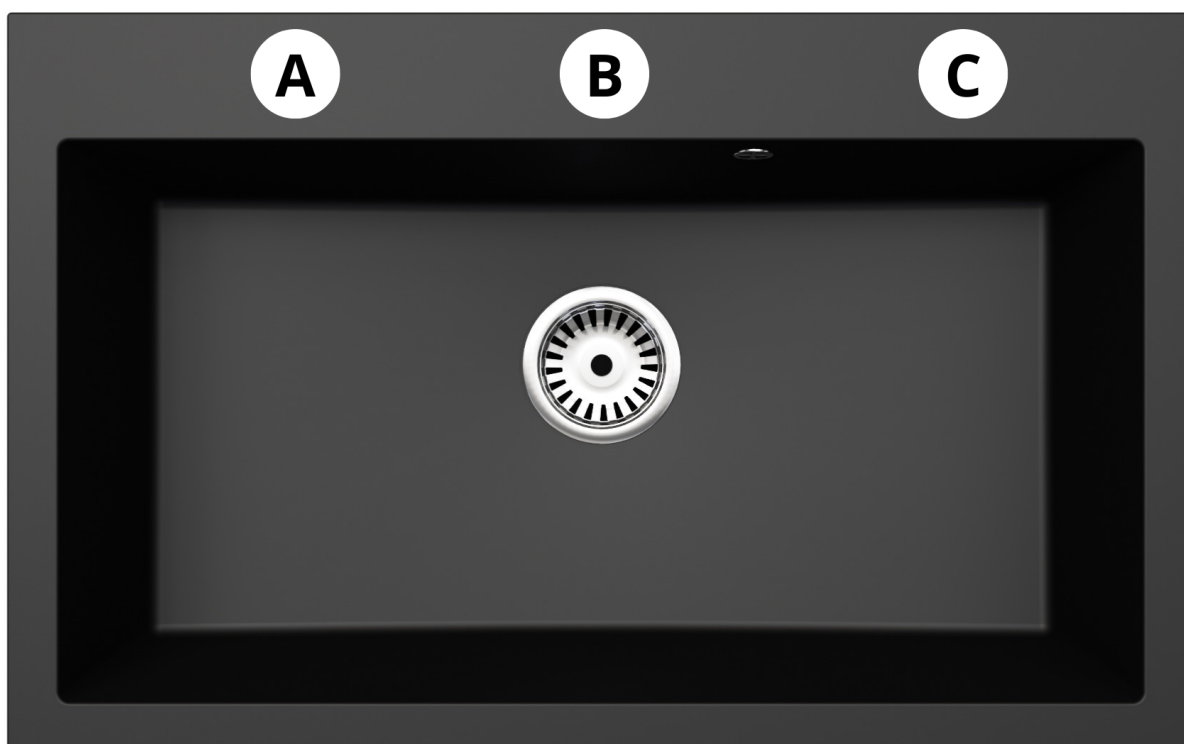

Zlewozmywak Przeznaczony do szafki od

80 cm

Otwory w zlewozmywaku

Wszystkie otwory wykonujemy bezpłatnie, wybierając zlewozmywak proszę wybrać stronę montażu Prawa bądź Lewa następnie otwory jakie mamy dla Państwa przygotować, oczywiście można też zakupić zlewozmywak bez otworów.

Syfon 1 komorowy

Syfon z korkiem manualnym

Syfon z korkiem automatycznym