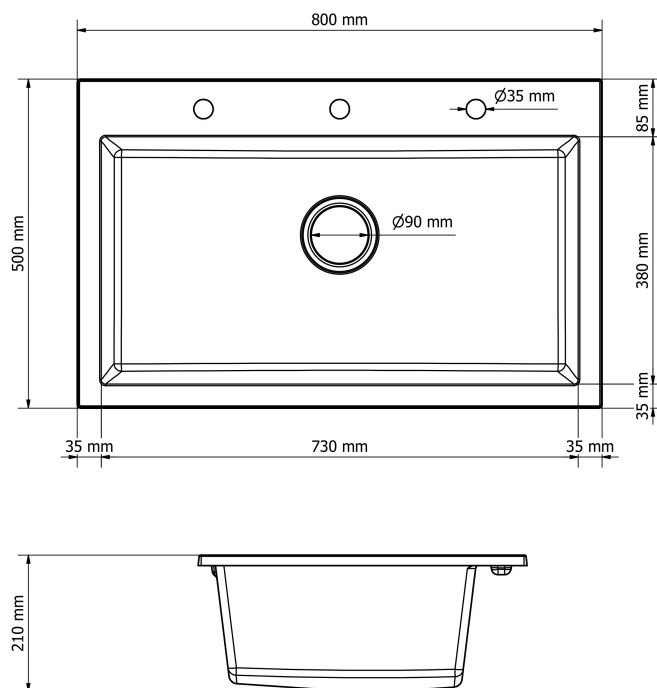

## Schemat Techniczny

Długość Zlewozmywaka	500 mm
Szerokość Zlewozmywaka	800 mm
Punkty pod Otwory $\varnothing 35$ mm - bateria, dozownik etc	3
Rozmiar Odpływu	3 1/2"
Ilość Komór	1
Długość Komory	380 mm
Szerokość Komory	730 mm
Głębokość Komory	210 mm